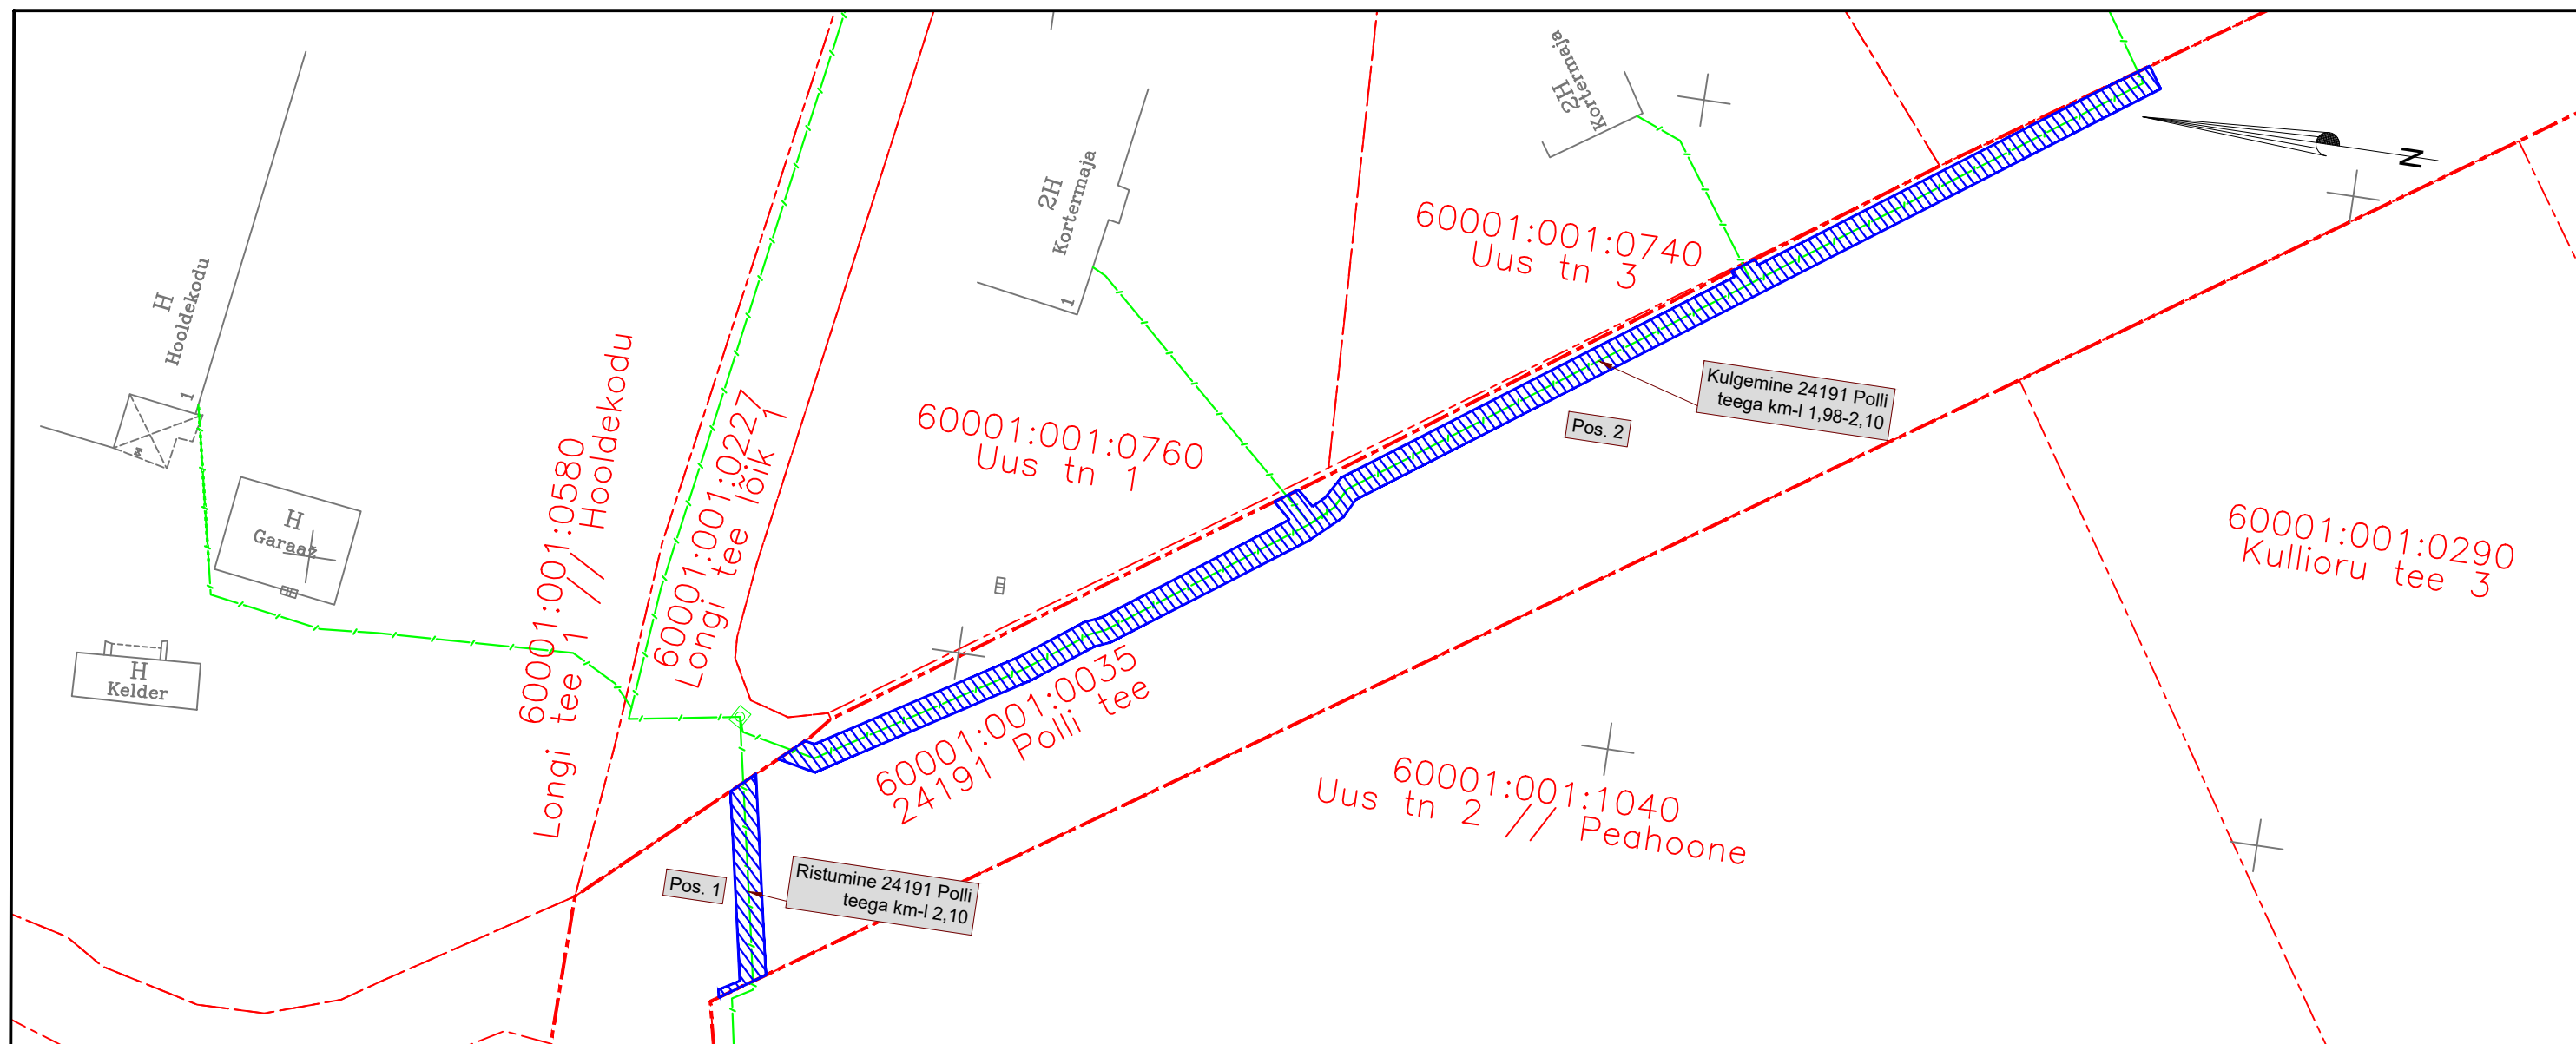

ISIKLIKU KASUTUSÕIGUSEGA ALA PLAAN  
 Mulgi vald, Polli küla, 24191 Polli tee  
 katastritunnus 60001:001:0035; registriosa nr 10188150

M 1:500

- Lepingu objektiks oleva katastriüksuse piir
- Katastriüksuste piirid
- Projekteeritav sidemaatrans (Telia)
- Isikliku kasutusõigusega ala pindalaga 271 m<sup>2</sup>

IKÕ ala Pos nr (plaanil)	Kinnistu registriosa number	Katastriüksuse tunnus, nimi ja sihtotstarve	Asukoht riigitee (nr ja nimi) suhtes (lõigu algus ja lõpp km)	Ala pindala m <sup>2</sup>
Pos. 1	10188150	24191 Polli tee (60001:001:0035) Transpordimaa	Ristumine 24191 Polli tee 2,10 km-l	32 m <sup>2</sup>
Pos. 2	10188150	24191 Polli tee (60001:001:0035) Transpordimaa	Kulgumine 24191 Polli tee 1,98-2,10 km-l	239 m <sup>2</sup>