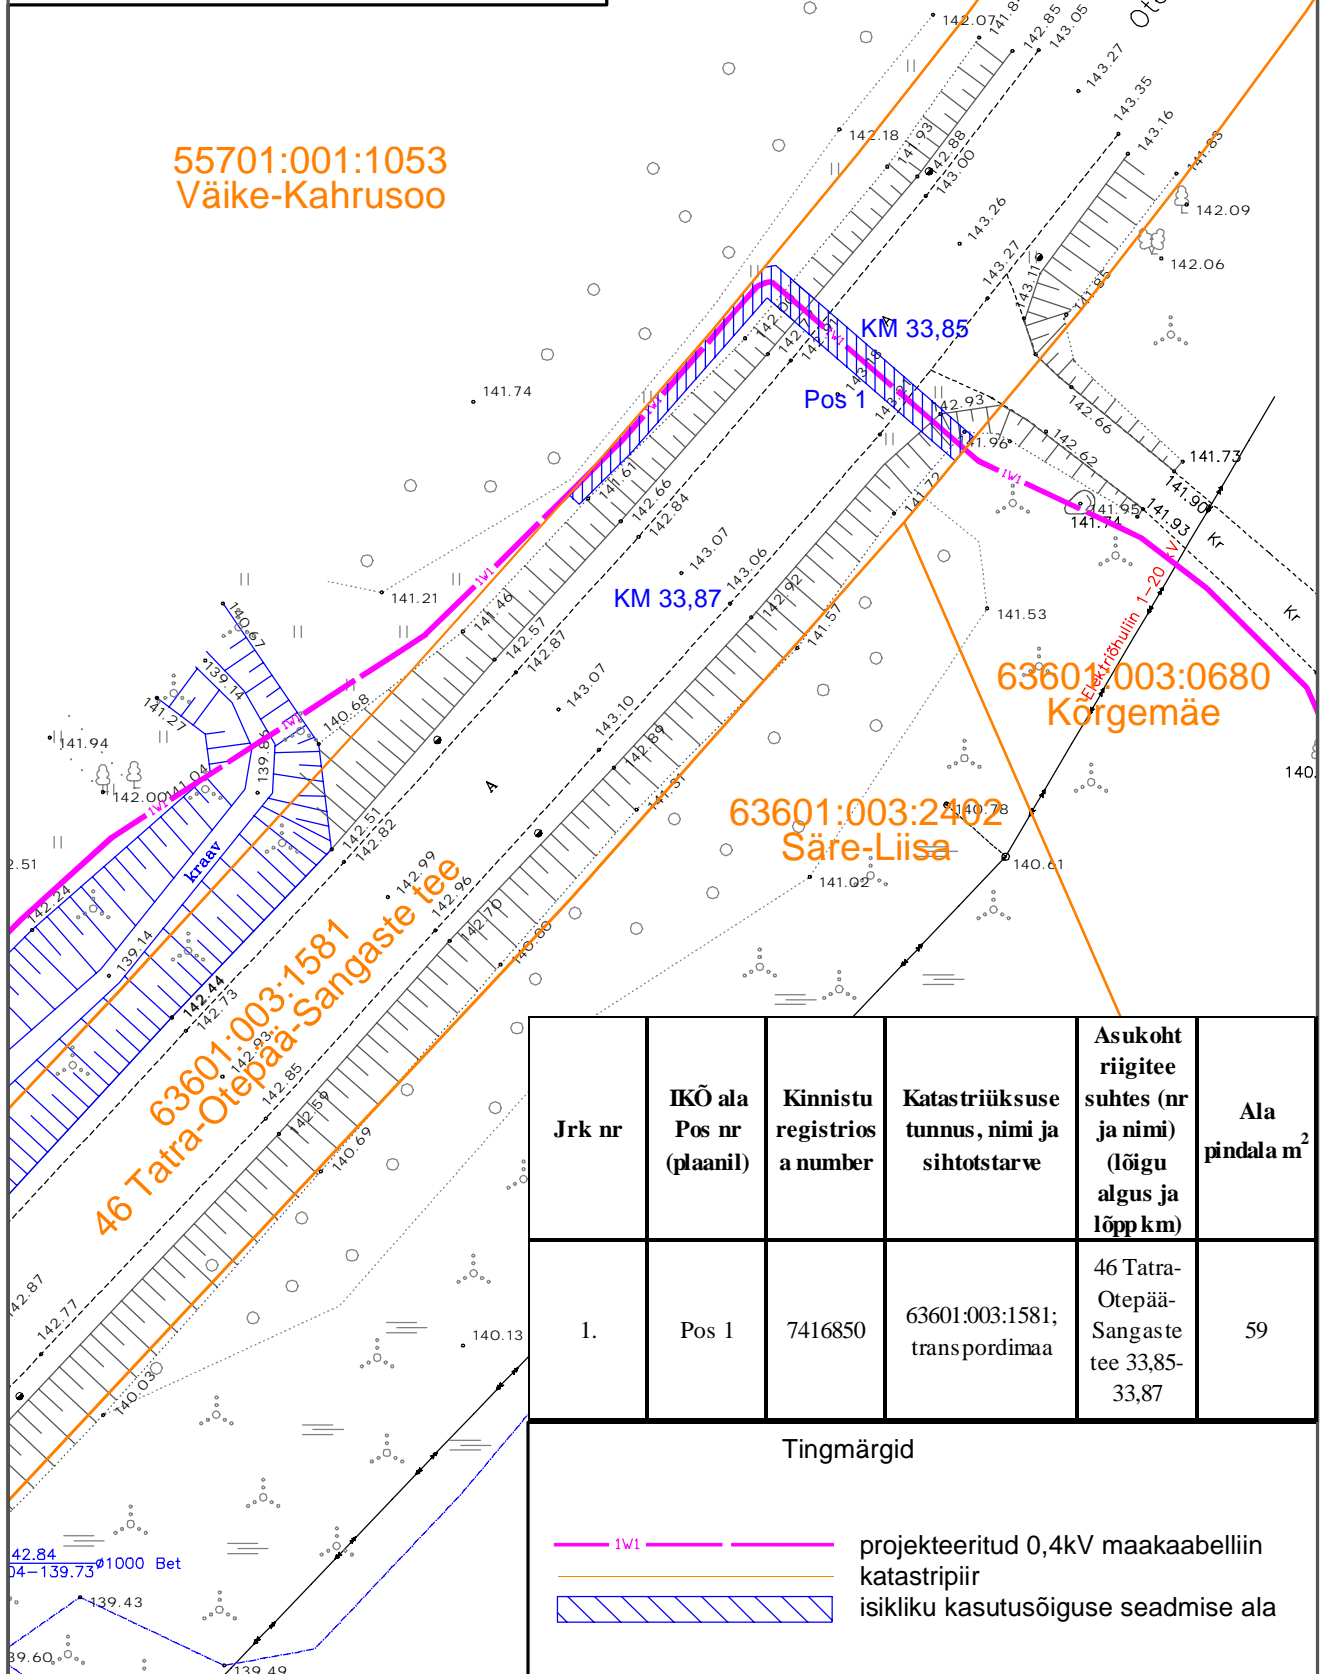

# ISIKLIKU KASUTUSÕIGUSE SEADMISE PLAAN

63601:003:1581  
46 Tatra-Otepää-Sangaste tee  
Ilmjärve küla, Otepää vald, Valgamaa

Möötkava 1:500 (A4)  
Leht 1 (Lehti 1)

Jrk nr	IKÕ ala Pos nr (plaanil)	Kinnistu registrios a number	Katastriüksuse tunnus, nimi ja sihtotstarve	Asukoht riigitee suhtes (nr ja nimi) (lõigu algus ja lõpp km)	Ala pindala m <sup>2</sup>
1.	Pos 1	7416850	63601:003:1581; transpordimaa	46 Tatra-Otepää-Sangaste tee 33,85-33,87	59

## Tingmärgid

- IV1 — projekteeritud 0,4kV maakaabelliin
- — katastripiir
- isikliku kasutusõiguse seadmise ala