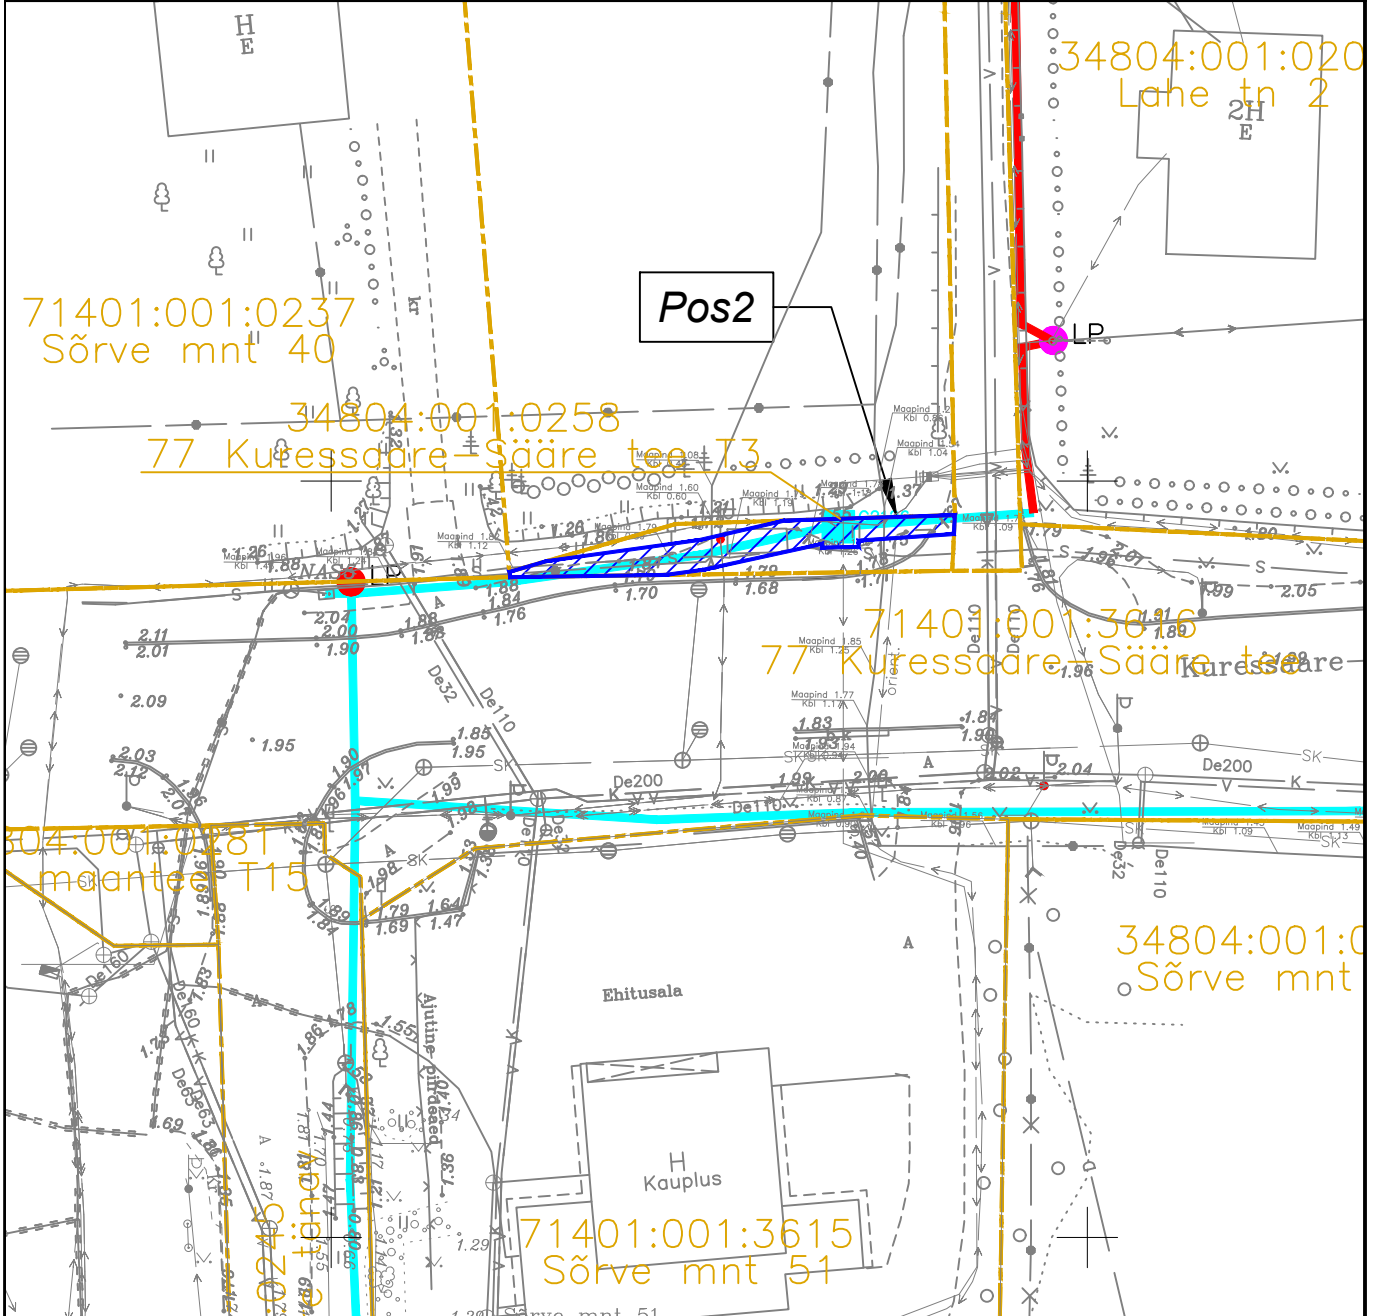

Isikliku kasutusõiguse ala seadmise plaan

IKÕ ala (Pos nr. plaanil)	Kinnistu registriosa nr	Katastriüksuse tunnus, nimi ja sihtotstarve	IKÕ ala pindala m ²
Pos 2	3968234	34804:001:0258 77 Kuressaare-Sääre tee T3	47

-  IKÕ ALA
-  PROJ. SIDE MULTITORU KINNISEL MEETODIL
-  PROJ. SIDE JAOTUSKAPP
-  KATASTRIPPIIR
-  PROJ. SIDEKANALI PIKKUS 30M

Projekti kood: VT2126
M 1:500

Koostas: Karl-Erik Timmer
OÜ Saldemer projekteerija