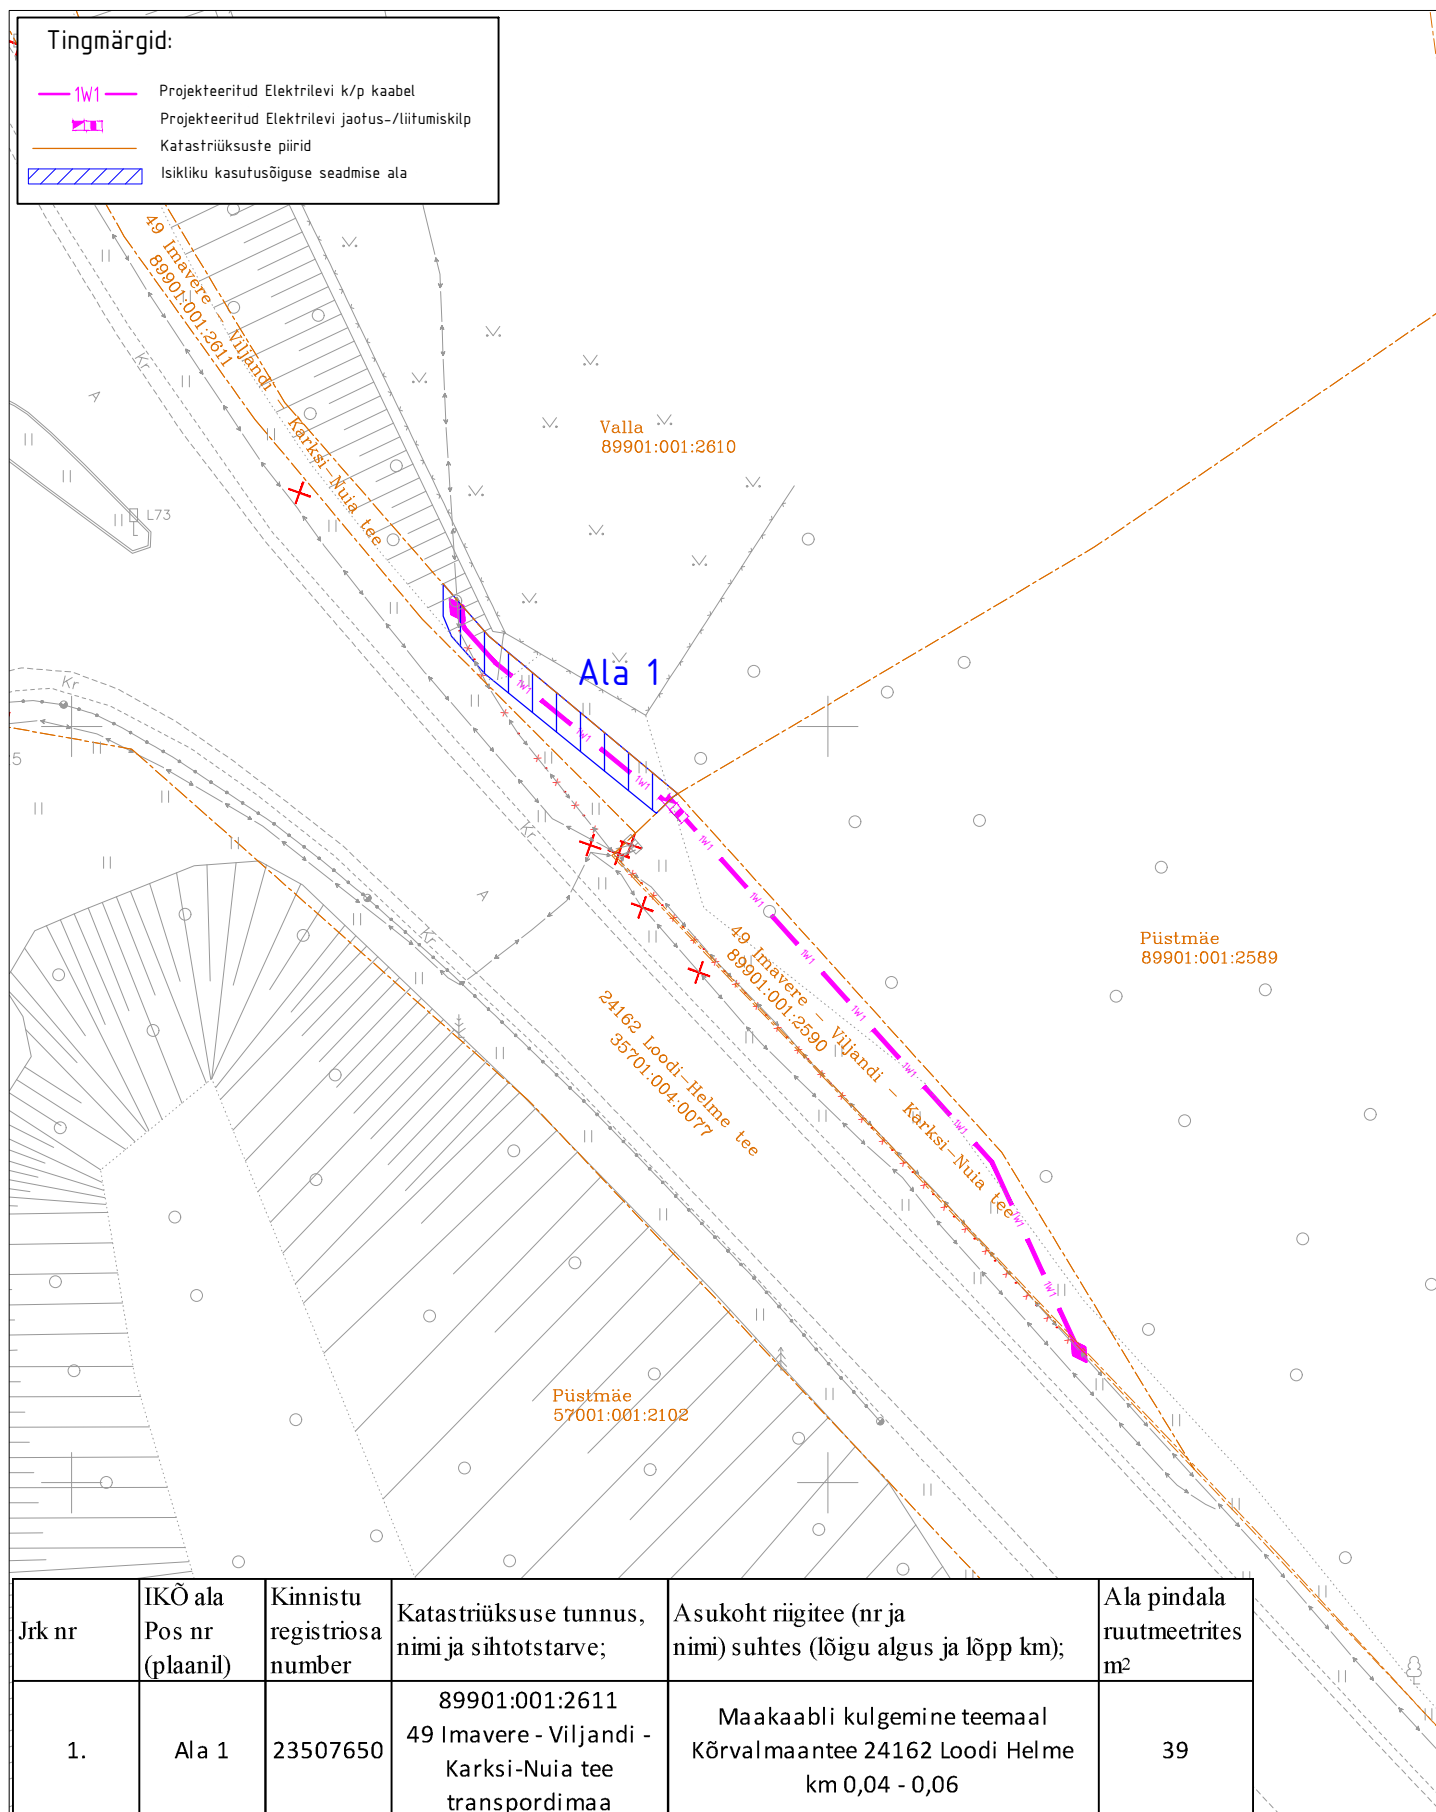

Isikliku kasutusõigusega seadmise plaan
49 Imavere - Viljandi - Karksi-Nuia tee,
KÜ tunnus 89901:001:2611

| Jrk nr | IKÕ ala Pos nr (plaanil) | Kinnistu registriosana number | Katastriüksuse tunnus, nimi ja sihtotstarve; | Asukoht riigitee (nr ja nimi) suhtes (lõigu algus ja lõpp km); | Ala pindala ruutmeetrites m ² |
|--------|--------------------------|-------------------------------|---|--|--|
| 1. | Ala 1 | 23507650 | 89901:001:2611 49 Imavere - Viljandi - Karksi-Nuia tee transpordimaa | Maakaabli kulgemine teemaal Kõrvalmaantee 24162 Loodi Helme km 0,04 - 0,06 | 39 |

M 1:500

ASENDIPLAANI KOOSTAS:

Heigo Lomp

AS Stik-Elekter

E-post: heigo@stik-elekter.ee

Riigitee nr 49 Imavere-Viljandi-Karksi-Nuia km 53,996-58,871

Viljandi-Loodi lõigu rek. põhiprojekt. Elektri kaablite ümberehitus

Tööprojekt

Töö nr. 96111TP