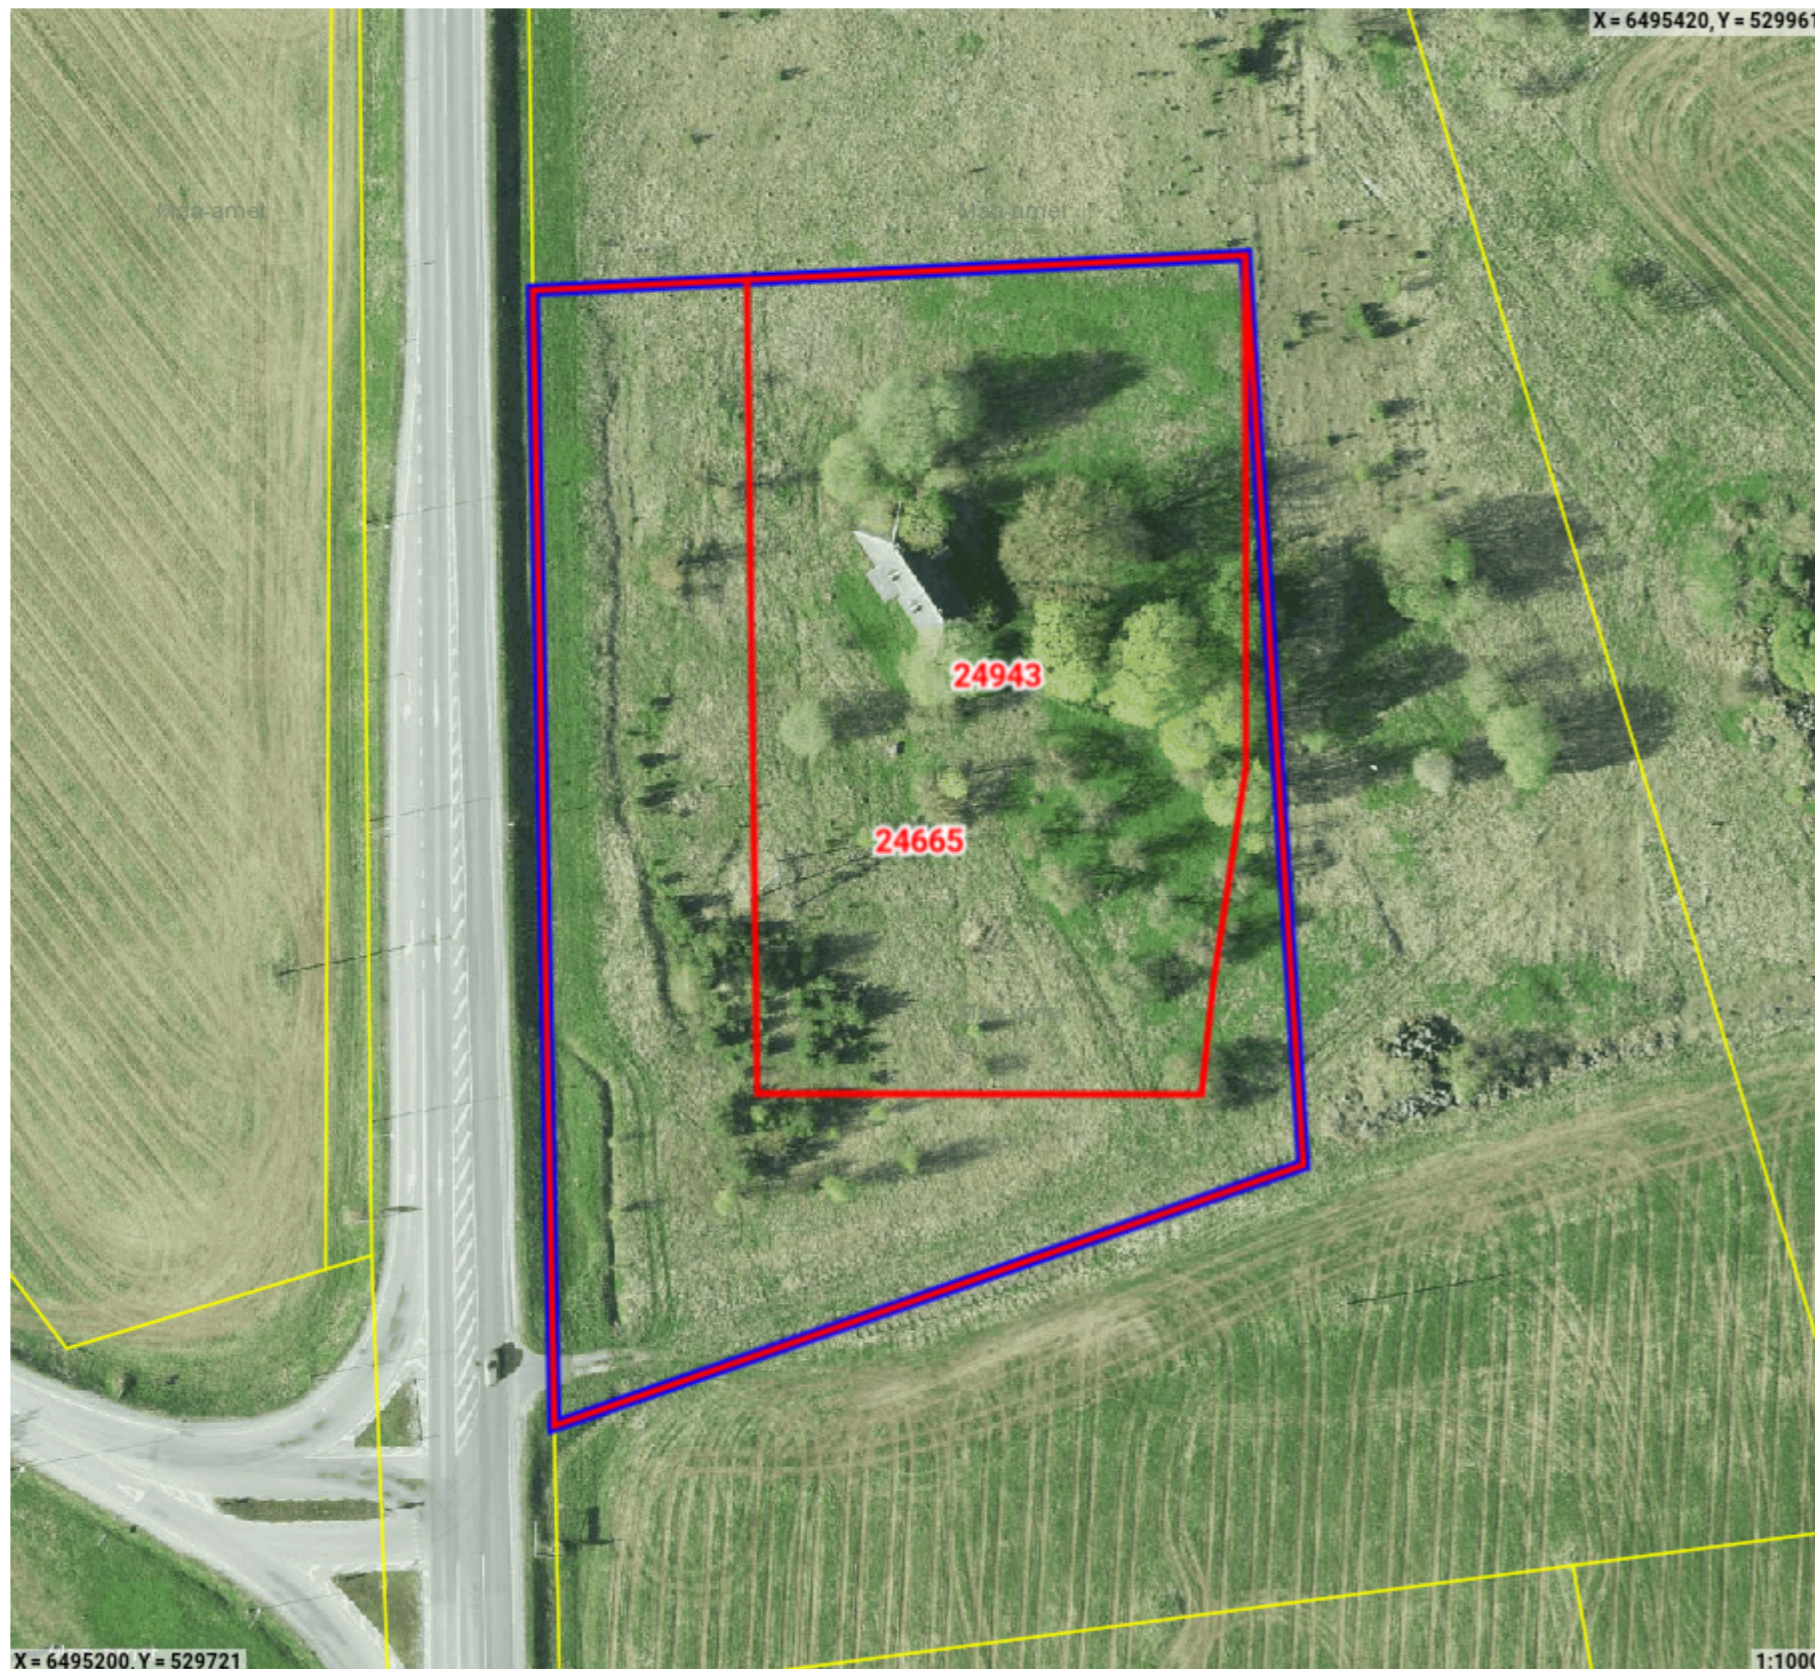

Maatoiming nr: 202409177458

Legend

- Registreeritud KÜ
- Originaal piirjoon
- Muudetud piirjoon

Katastriüksuse id: 24943

ligikaudne maksustamishind: -

Katastriüksuse id: 24665

ligikaudne maksustamishind: -

## Maatoiming nr 202409177458

#### Maatoimingu osalised

Isik	Seos maatükiga	Roll
Põhja-Pärnumaa Vallavalitsus		Kohalik omavalitsus
Maa-amet		Plaani looja

Maakorralduse osaliste nimekiri on automaatselt genereeritud kava kinnitamisel. Maatoimingu menetluse käigus võib menetleja täiendaval kontrollimisel osalisi ja kooskõlastajaid kas lisada või eemaldada.