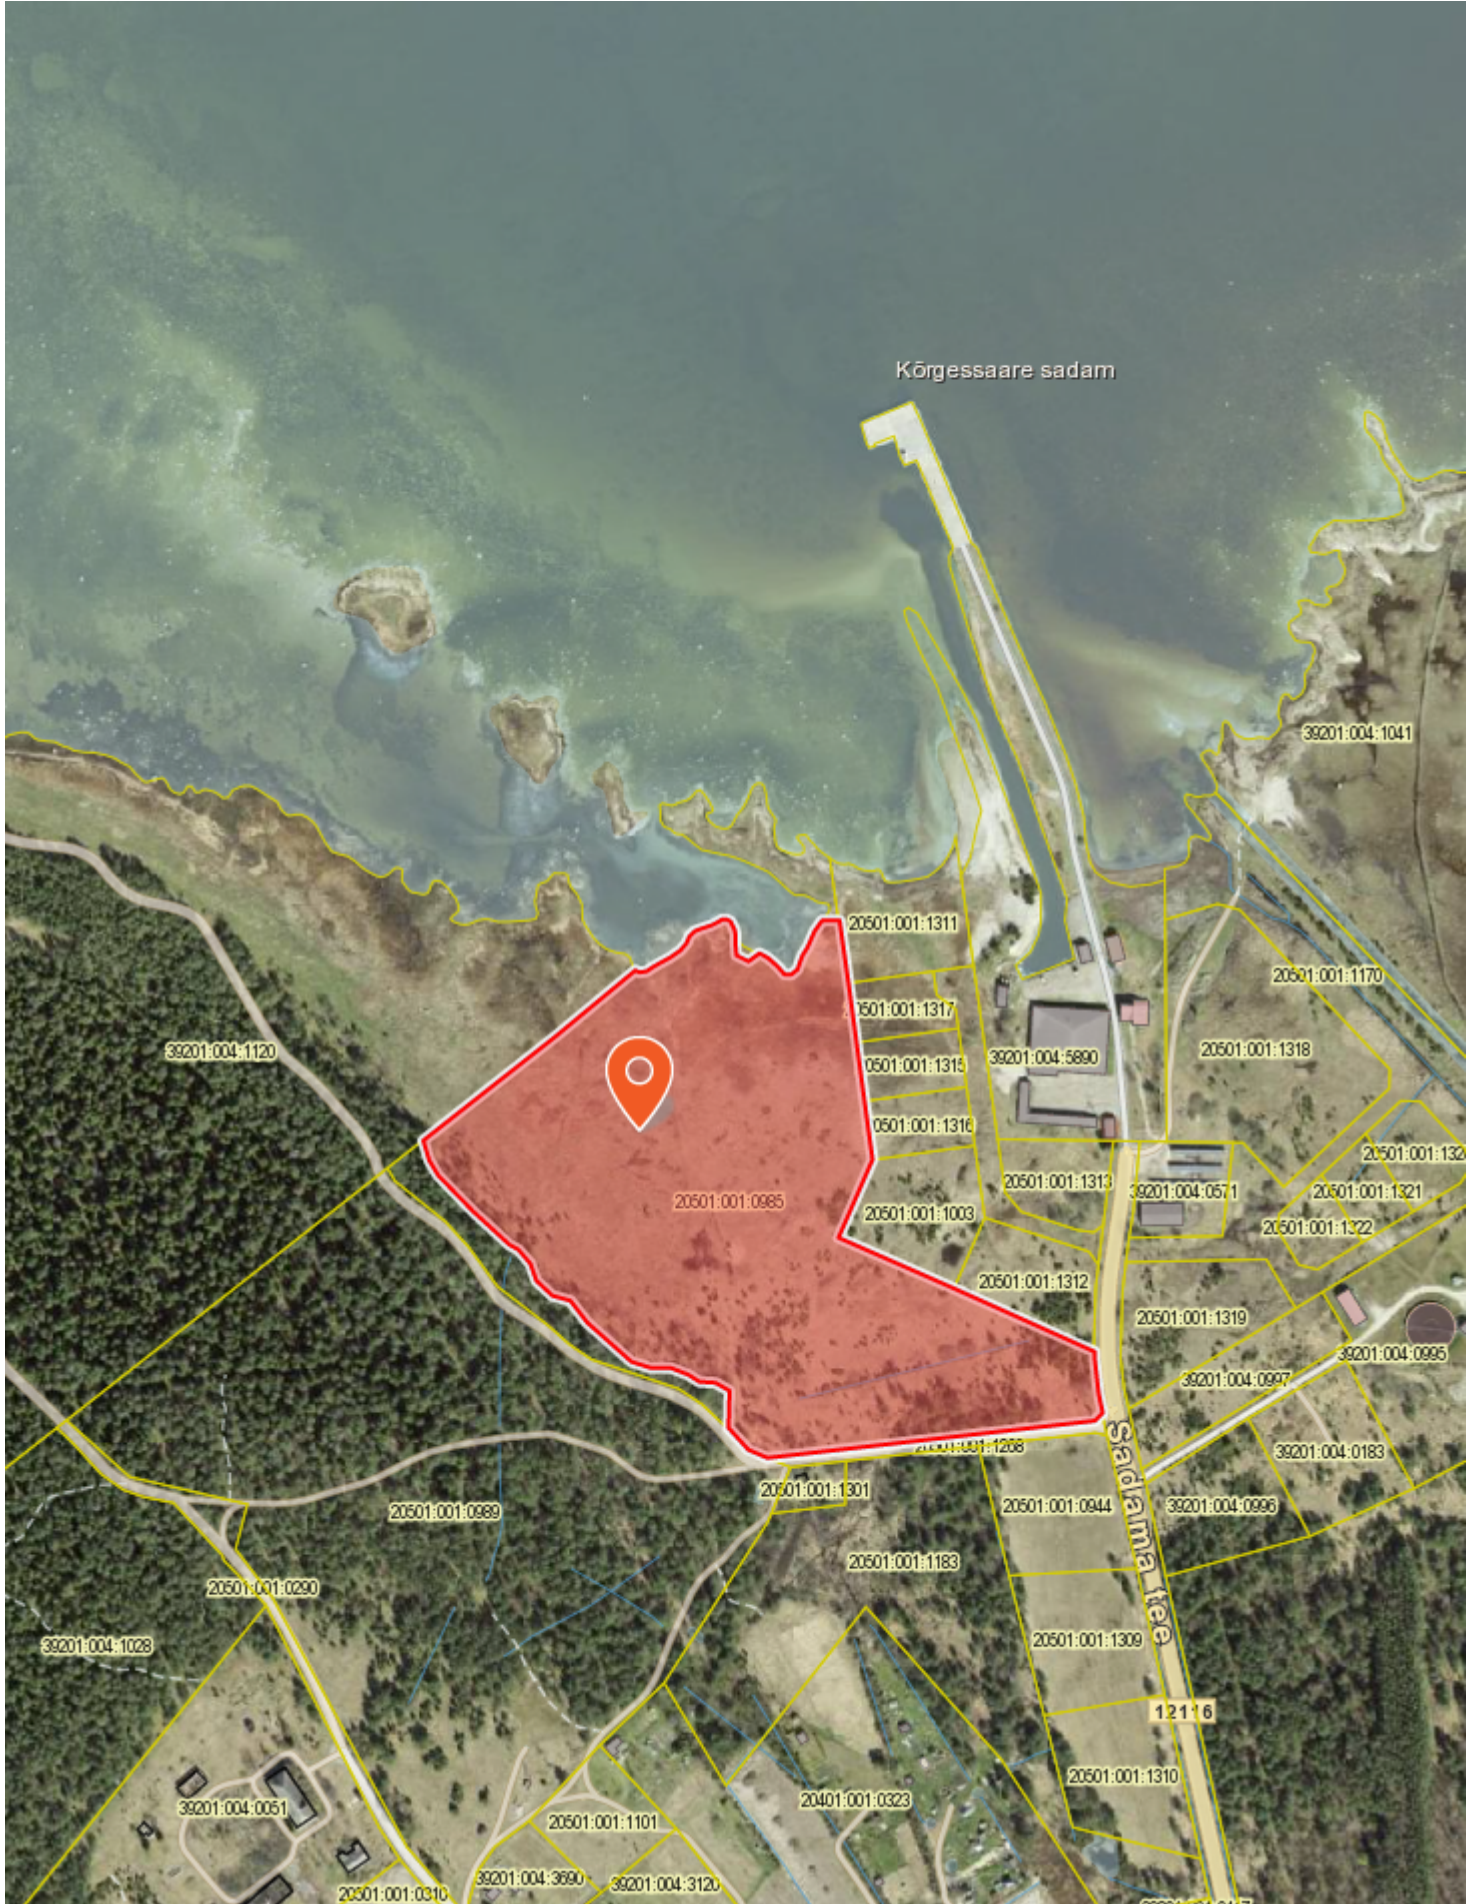

Ranniku (20501:001:0985) kasutusala plaan

kasutusala suurus 6,33 ha

Mõõtkava: 1:4462

X = 6540602, Y = 412086

X = 6539473, Y = 411222