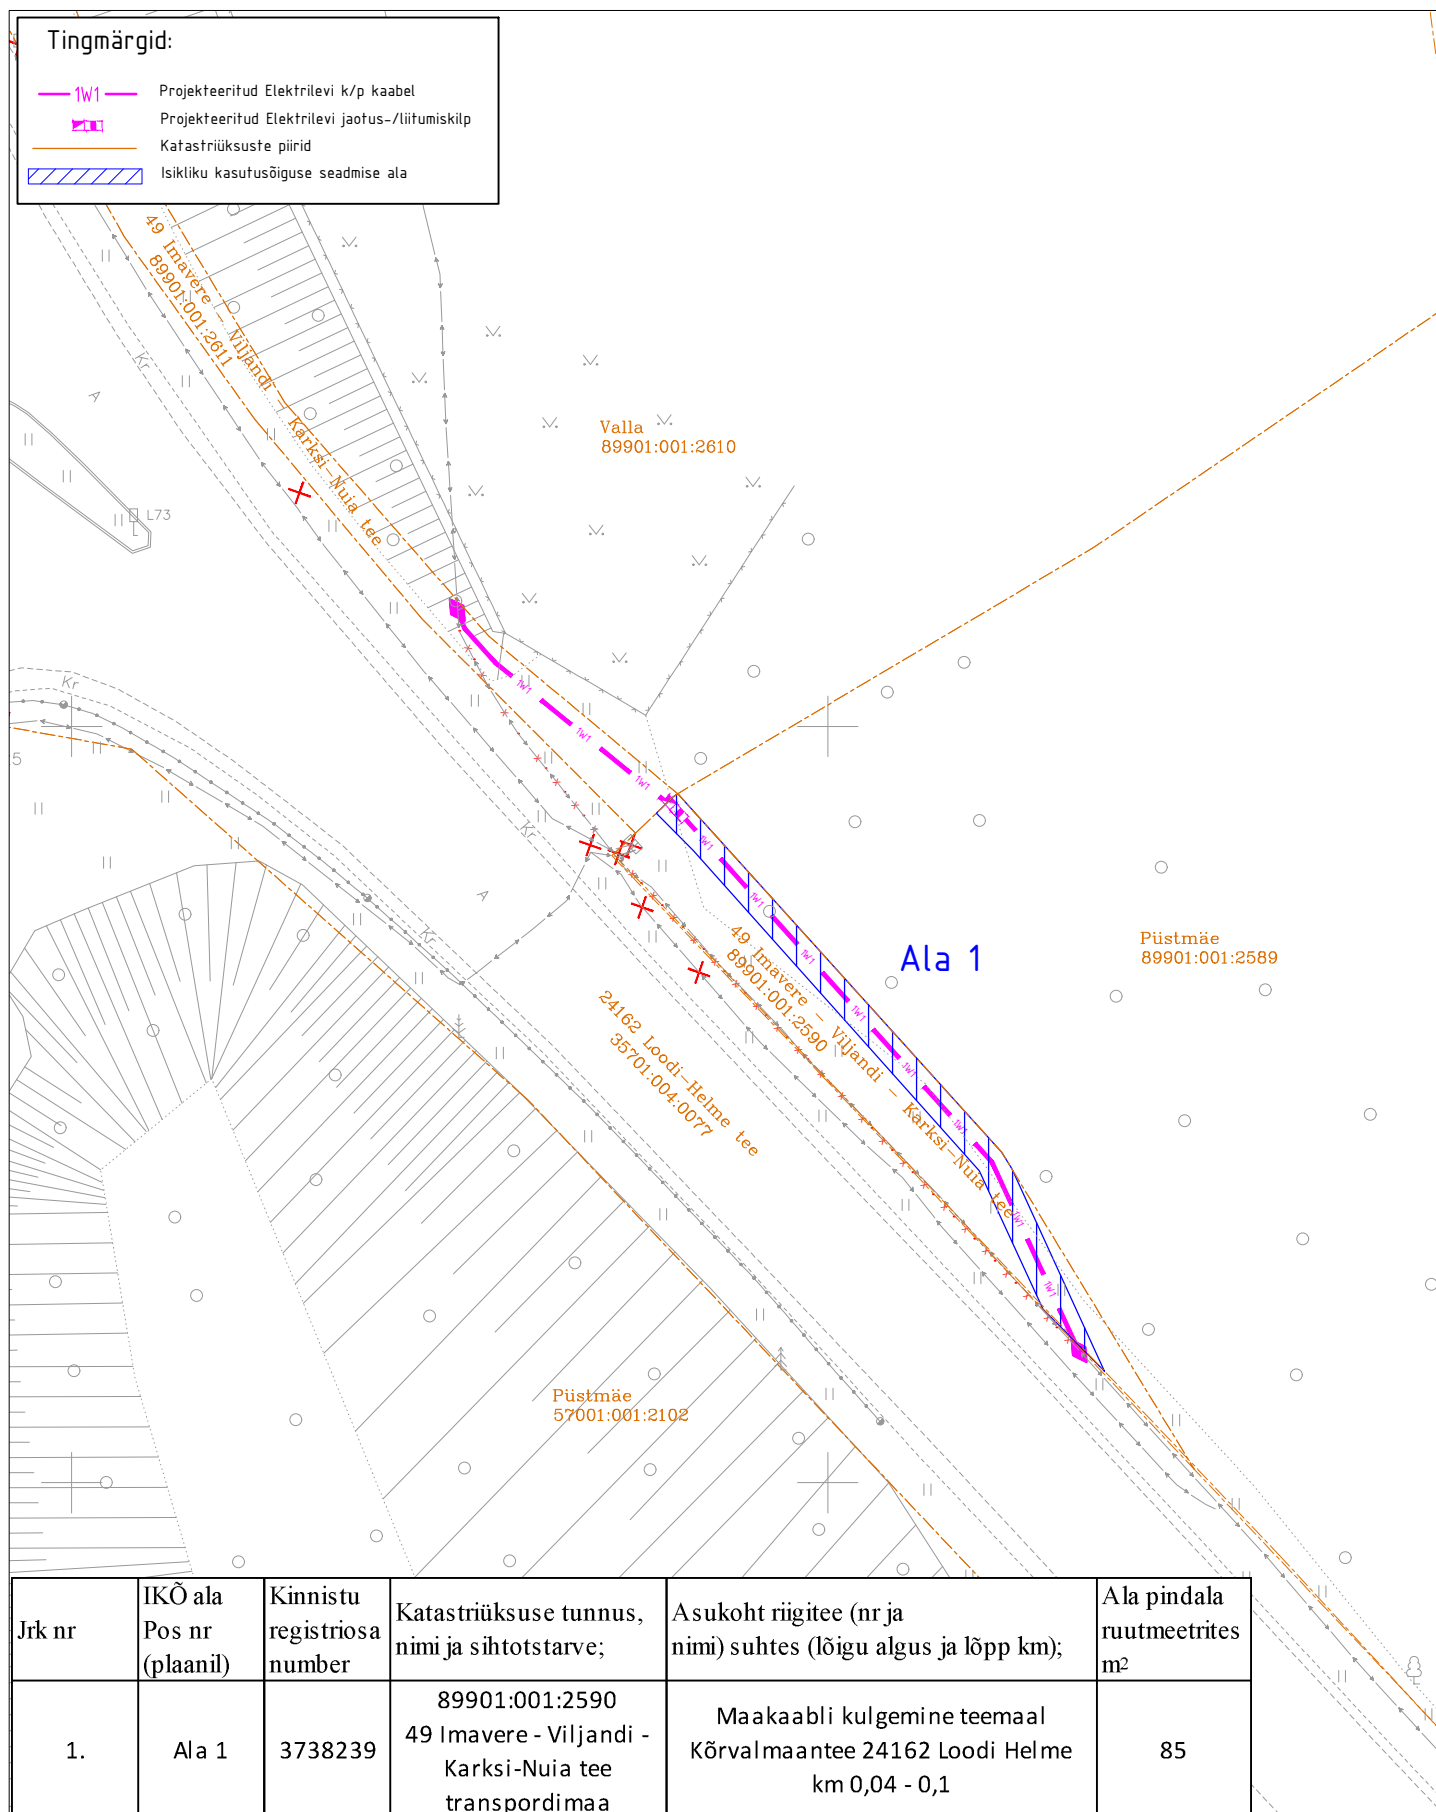

Isikliku kasutusõigusega seadmise plaan
49 Imavere - Viljandi - Karksi-Nuia tee,
KÜ tunnus 89901:001:2590

M 1:500
ASENDIPLAANI KOOSTAS:
Heigo Lomp
AS Stik-Elekter
E-post: heigo@stik-elekter.ee

Riigitee nr 49 Imavere-Viljandi-Karksi-Nuia km 53,996-58,871
Viljandi-Loodi lõigu rek. põhiprojekt. Elektri kaablite ümberehitus
Tööprojekt
Töö nr. 96111TP