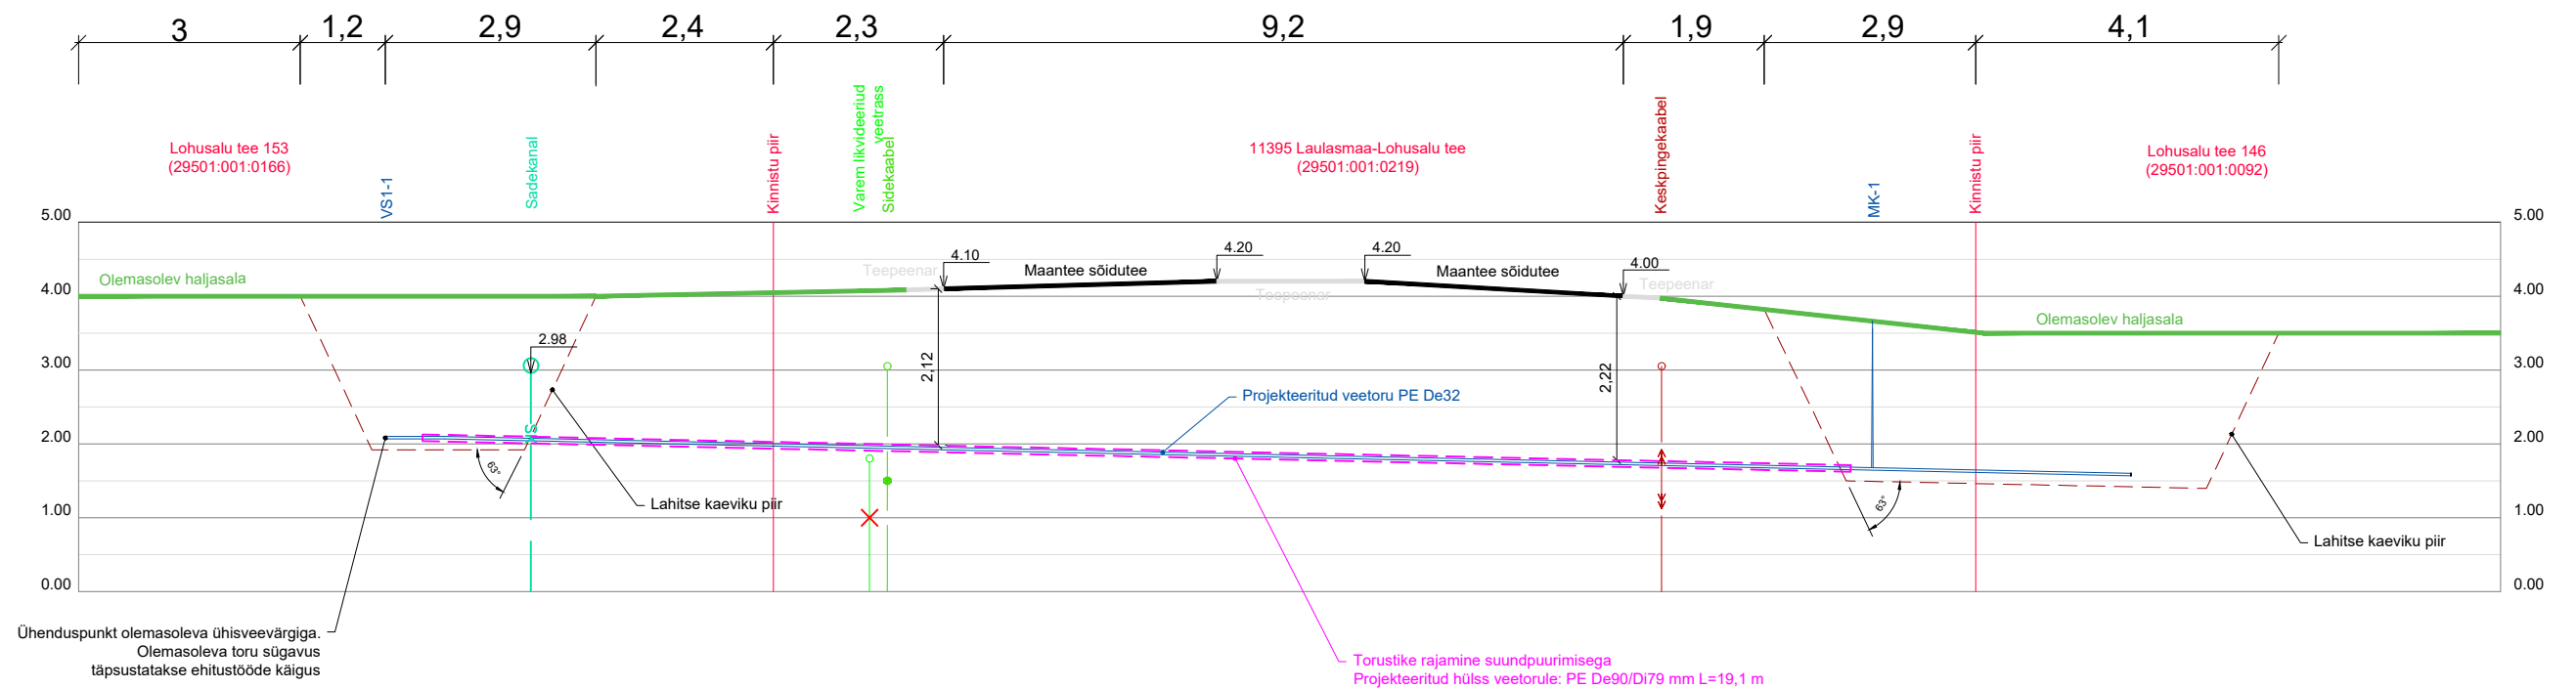

Lõige 1-1
 11395 Laulasmaa-Lohusalu tee
 (29501:001:0219)
 km 3.58

v02	Maakraan MK-1 viidud teise asukohta.	23.02.2024
Muudatuse nr	Muudatuse kirjeldus	Kuupäev
 AQUARE OÜ Reg.nr. 14785938 Mustamäe tee 6b Tallinn, Harjumaa Tel +372 666 1939 aquare@aquare.ee EEP004288		Tellija: Vensen AS Töö nimetus: Lohusalu tee 146 veetorustiku liitumispunkti projekteerimine
Koostas: Irina Moseitšuk Vastutav pädev isik: Marko Raid		Joonise nimetus: Lõige 1-1
Lähtefaili nimetus: AQ23175_PP_v02_Lohusalu146-VKV.dwg		Objekti aadress: Lohusalu küla, Lääne-Harju vald, Harju maakond
Projekti koostamise kuupäev: 13.12.2023	Väljatrükkimise kuupäev: 23.02.2024	Töö nr: AQ23175
		Stadium: PP
		Joonise nr: VKV-7-01
		Mõõtkava: 1:100