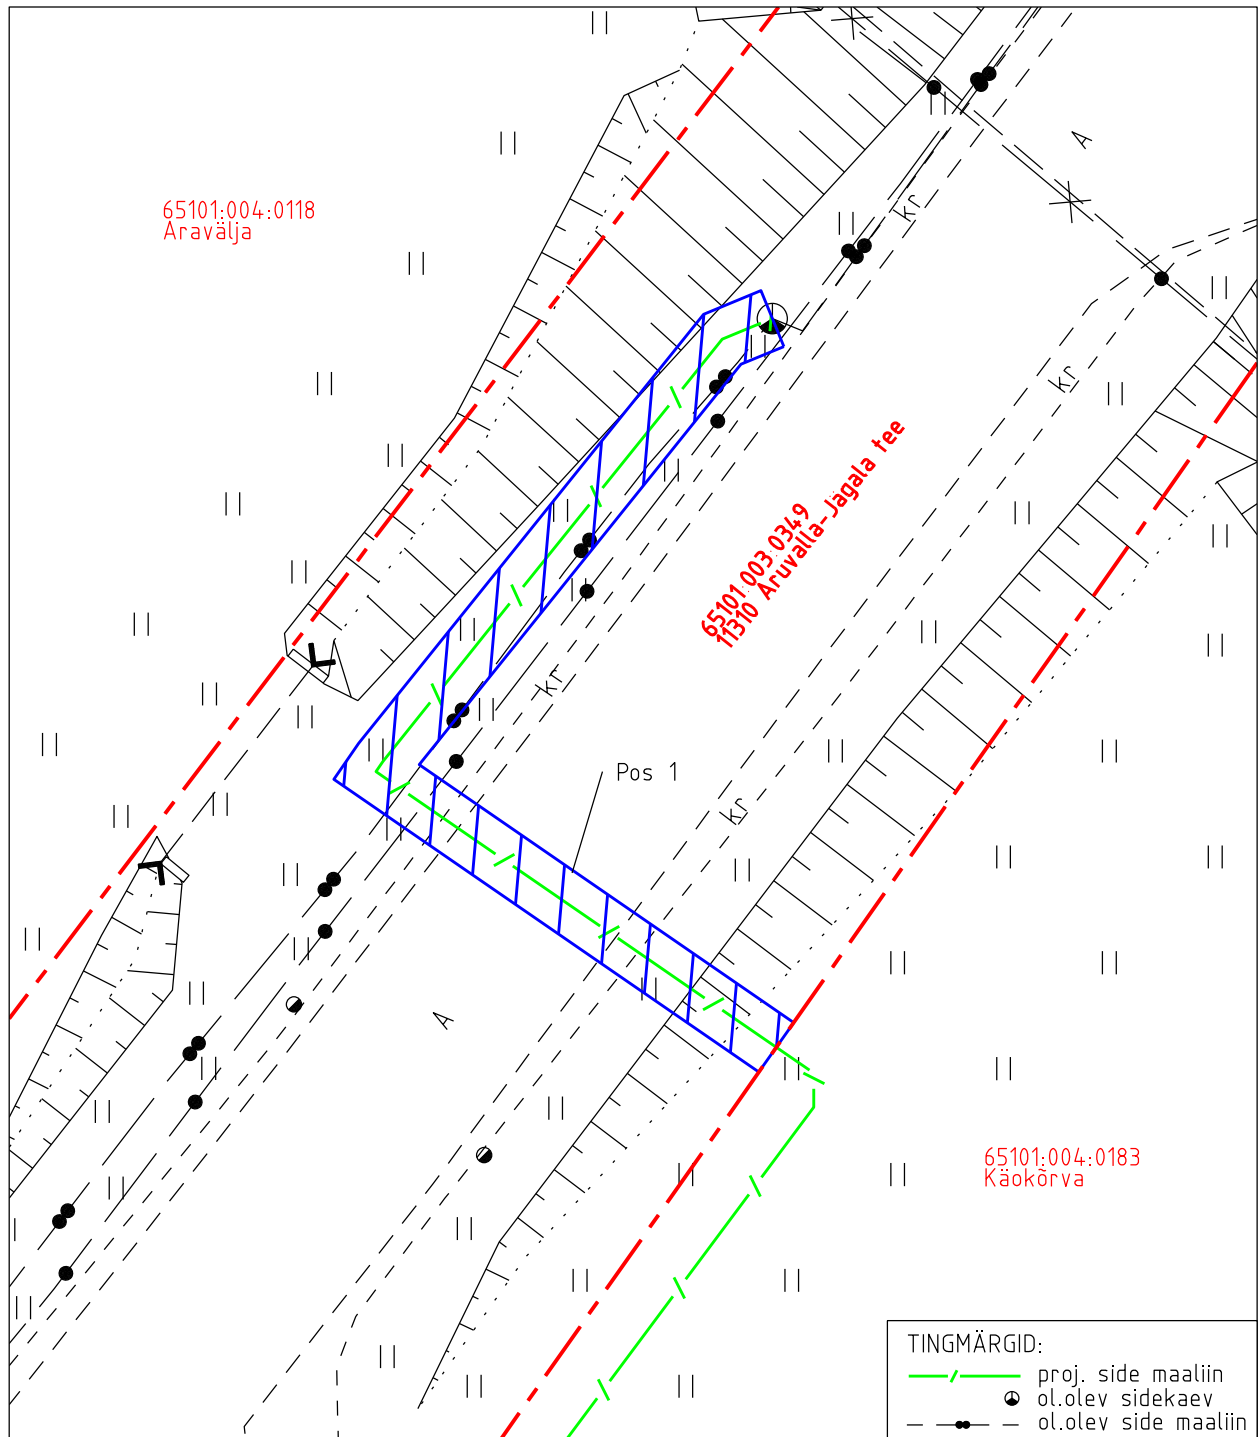

Isikliku kasutusõiguse ala plaan

Kinnistu nimi: 11310 Aruvalla-Jägala tee

Katastritunnus: 65101:003:0349

Asukoht: Raasiku alevik, Raasiku vald, Harju maakond

Kirjanurk OÜ töö nr 10181P

Härma küla, Käokõrva Telia mobiilsidemasti sideühendus

IKO ala pos nr	Registriosa nr, KV kood	Katastriüksuse tunnus, nimi ja sihtotstarve	Asukoht riigitee suhtes	Ala pindala (m <sup>2</sup> )
1	9234250, KV11359	65101:003:0349; 11310 Aruvalla-Jägala tee transpordimaa	11310 Aruvalla-Jägala teel kulgemine 9,15-9,17 km'l ristumine 9,15 km'l	72

- Isikliku kasutusõiguse ala pindala kokku ligikaudu 72 m<sup>2</sup>
- Koormatava katastriüksuse piir
- Katastriüksuste piirid

Plaan 1-1  
M 1:250

Koostaja:  
OÜ Kirjanurk