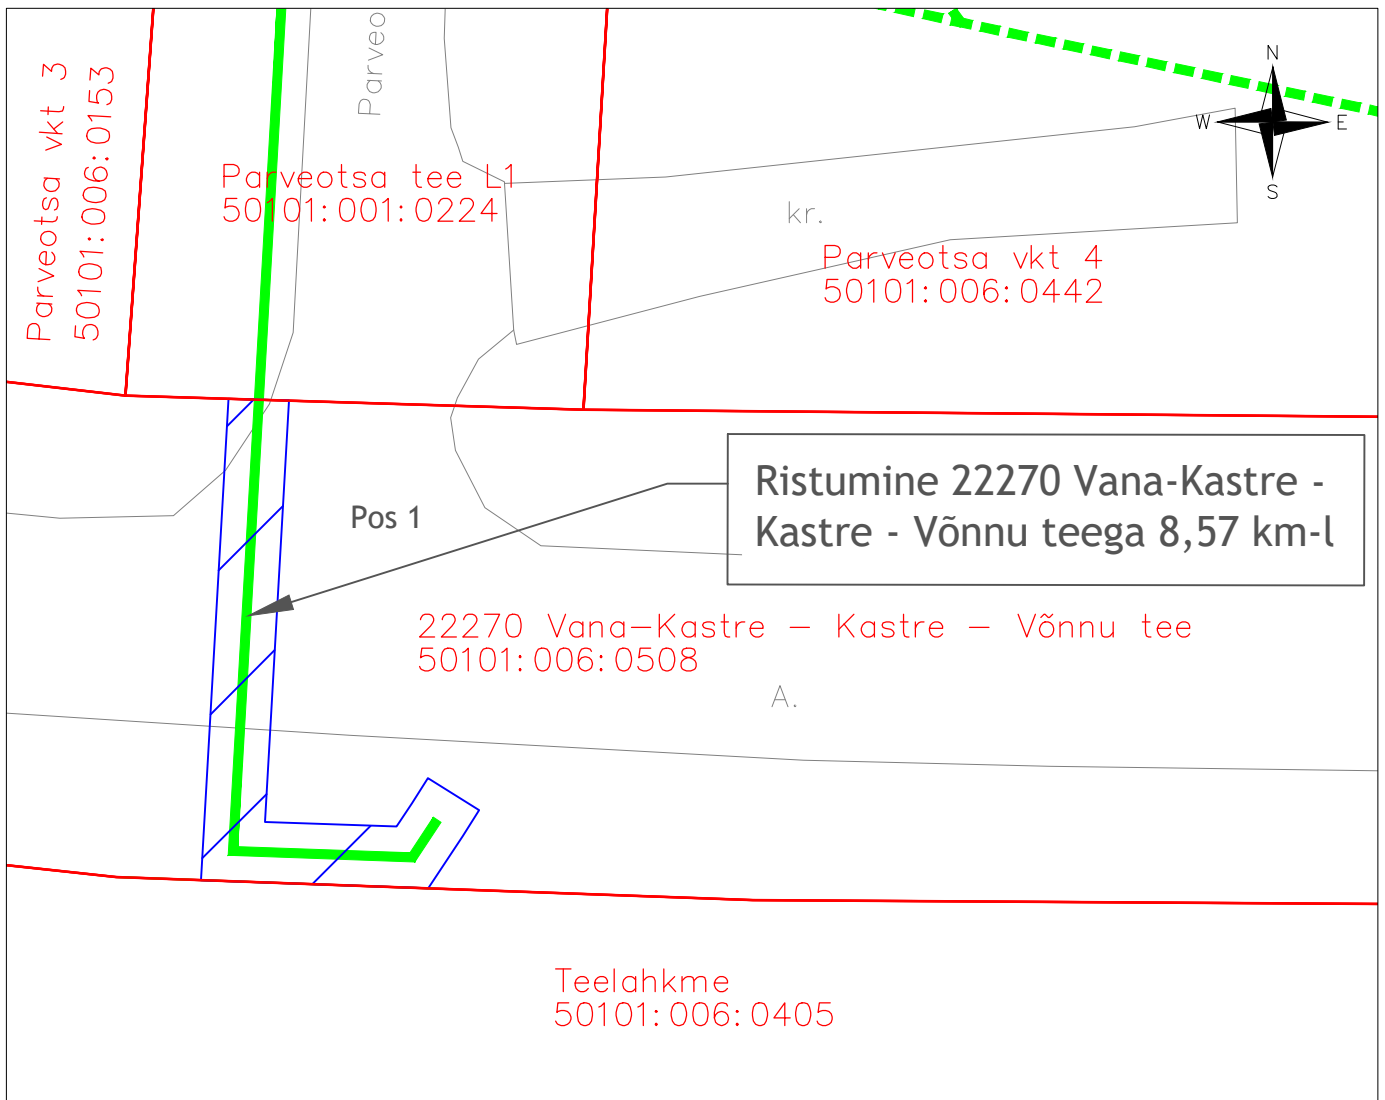

# Isikliku kasutusõiguse seadmise plaan

22270 Vana-Kastre-Kastre-Võnnu tee

Katastritunnus 50101:006:0508

Registriosa nr 5562150

Passiivse elektroonilise side juurdepääsuvõrgu rajamine Tartumaal  
Töö nr: VT1854

M 1:500 (1 cm = 5,0 m), A4

## TINGMÄRGID:

- Katastriüksuse piir
- Projekteeritud side maakaabelliin
- Projekteeritud side õhuliin
- Kasutusõiguse ala, ligikaudu 47 m<sup>2</sup>

Jrk nr	IKO ala Pos nr (plaanil)	Kinnistu registriosa number	Katastriüksuse tunnus, nimi ja sihtotstarve	Asukoht riigitee (nr ja nimi) suhtes (lõigu algus ja lõpp km)	Ala pindala m <sup>2</sup>
1	Pos 1	5562150	22270 Vana-Kastre-Kastre- Võnnu tee 50101:006:0508 Transpordimaa	Ristumine 22270 Vana-Kastre-Kastre-Võnnu tee km 8,57	47 m <sup>2</sup>