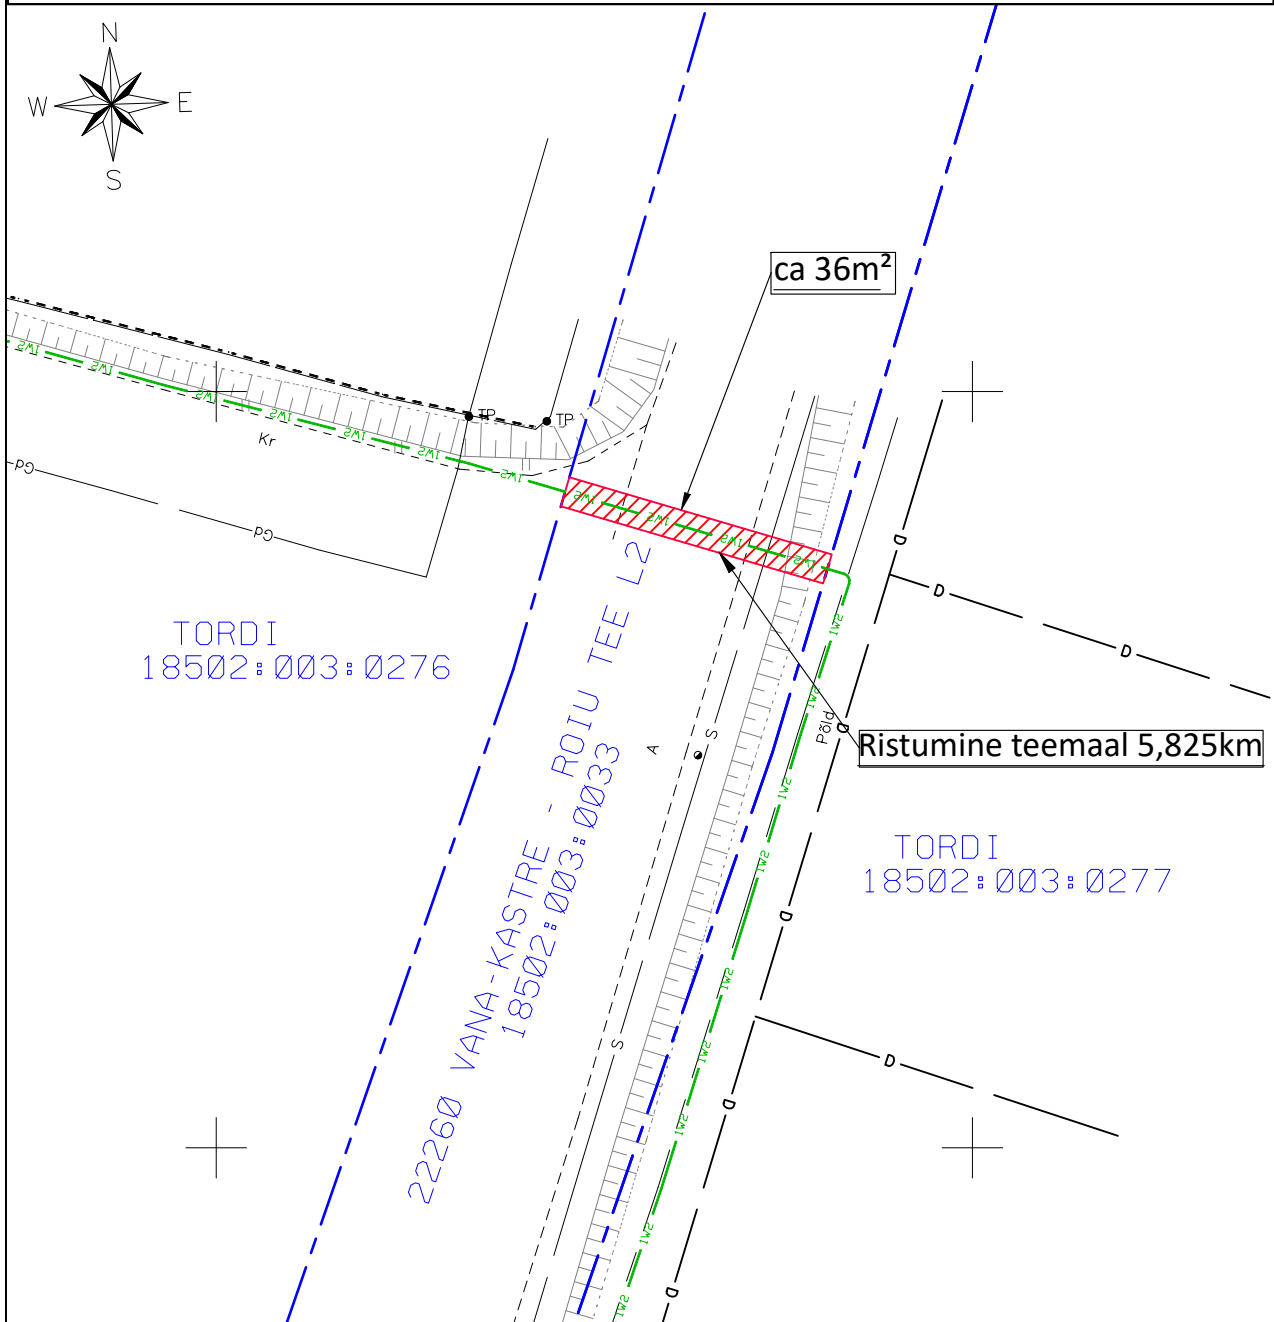

ISIKLIKU KASUTUSÕIGUSE ALA PLAAN
22260 Vana-Kastre - Roiu tee L2, Roiu alevik, Kastre vald, Tartu maakond
KÜ: 18502:003:0033, Registriosa: 3195950

TINGMÄRGID

- Projekteeritud maakaabel
- Katastriüksuse piir
- IKÕ ala

- 1) Kasutusala maakaabelliini korral on 1m kaablist.
- 2) Kasutusõiguse ala suurus 22260 Vana-Kastre - Roiu tee L2 on 36 m².

Koostas: Aimur Saar
ENERSENSE AS maalepingute sõlmija

M1:500/A4