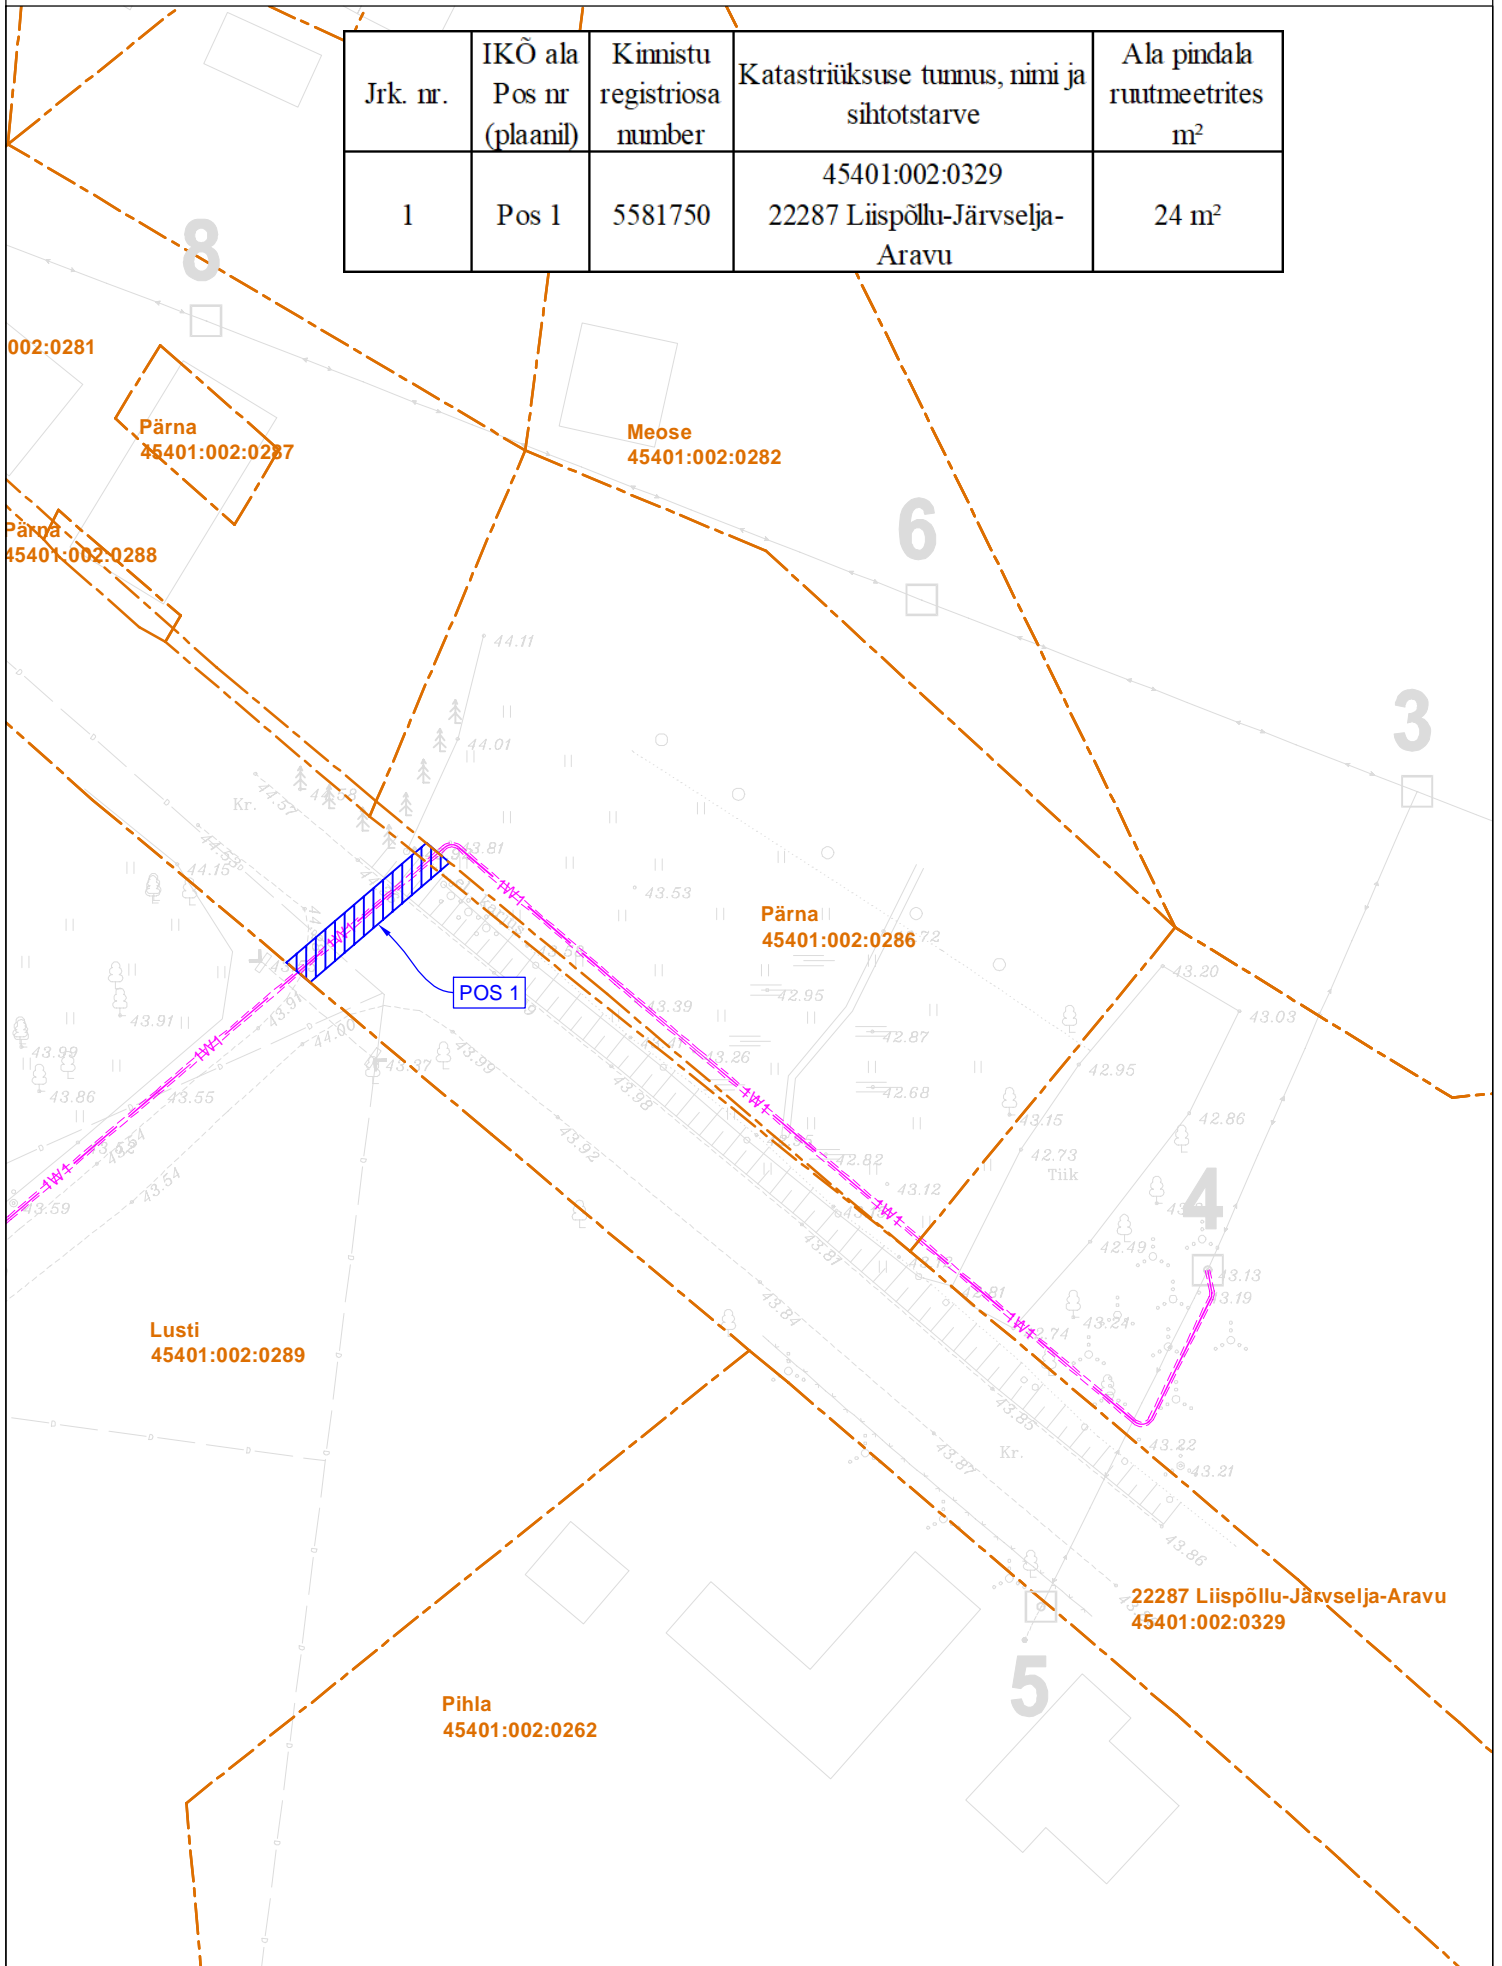

# Isikliku kasutusõiguse seadmise plaan

| Jrk. nr. | IKÕ ala Pos nr (plaanil) | Kinnistu registriosa number | Katastriüksuse tunnus, nimi ja sihtotstarve       | Ala pindala ruutmeetrites m <sup>2</sup> |
|----------|--------------------------|-----------------------------|---|--|
| 1        | Pos 1                    | 5581750                     | 45401:002:0329<br>22287 Liispõllu-Järvselja-Aravu | 24 m <sup>2</sup>                        |

 - Projekteeritud 0,4 kV maakaabel kaitsetorus

 - Isikliku kasutusõiguse seadmise ala

 - Katastriüksuse piir

Koostaja: Raido Rebane  
E-mail: r.rebane@leonhard-weiss.com