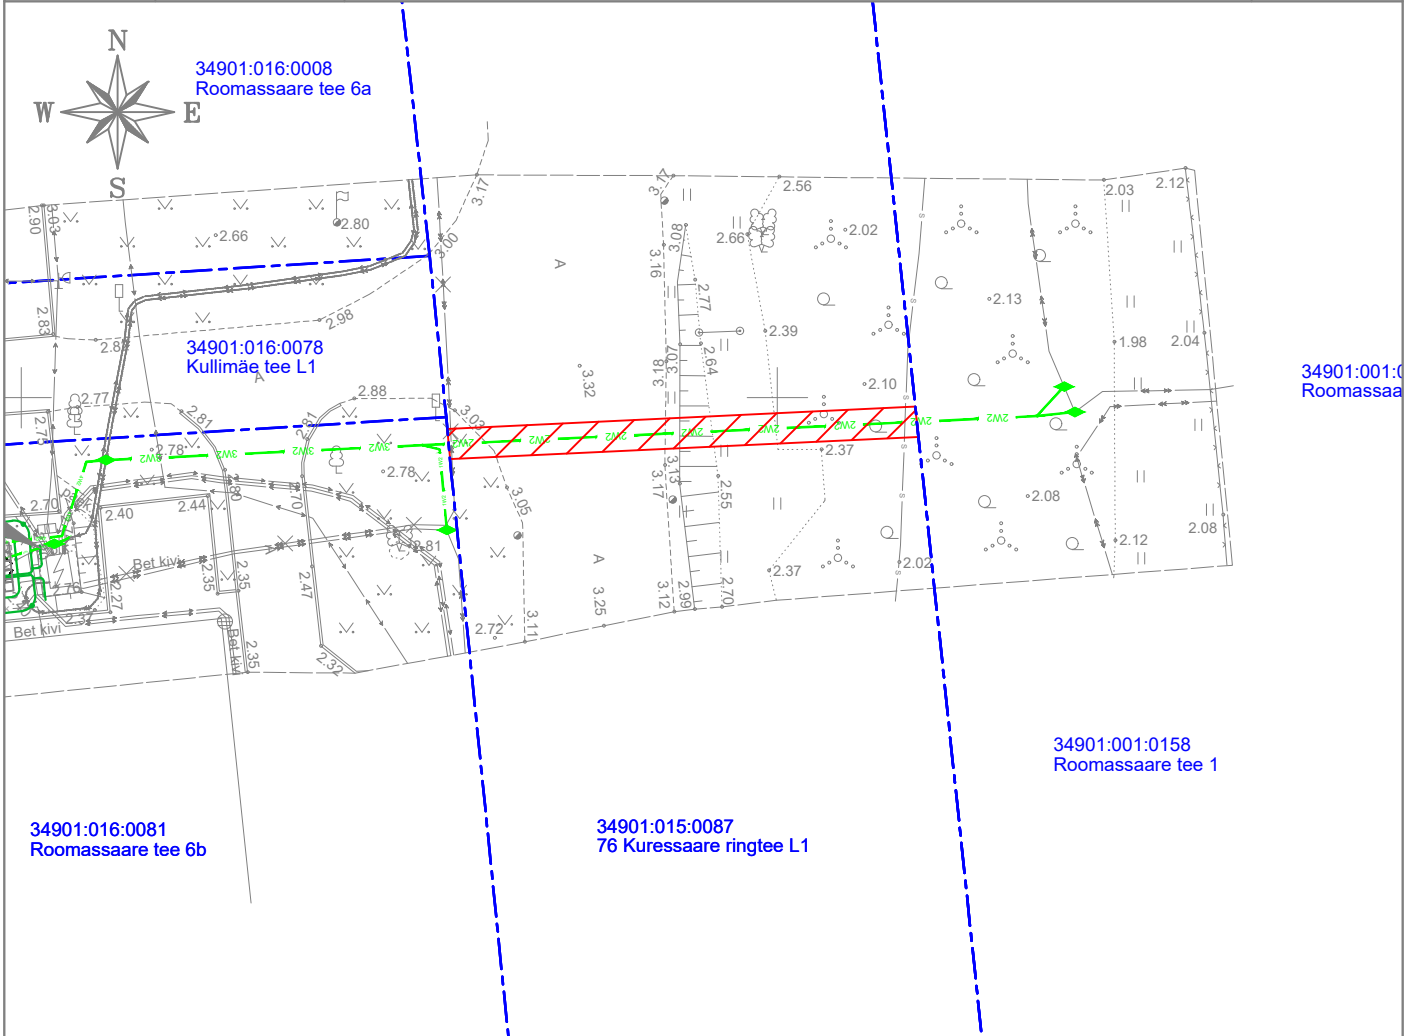

# Isikliku kasutusõiguse seadmise plaan

IKÕ ala Pos nr (plaanil)	Kinnistu registriosa nr	Katastriüksuse tunnus, nimi ja sihtotstarve	IKÕ ala pindala m <sup>2</sup>
Pos 1	13573550	34901:015:0087; 76 Kuressaare ringtee L1; transpordimaa	62

	IKÕ seadmise ala
	Kinnistute piirid
	Projekteeritud 10 kV maakaabel
	Projekteeritud 10 kV maakaabel ( 2 tk ühes kaevikus)
	Projekteeritud 10 kV maakaabel ( 3 tk ühes kaevikus)

Projekti nimetus / asukoht Pilve tn 1 Kuressaare linn Saaremaa / Kuressaare linn, Saaremaa		Töö nr LC2588	
Koostaja Keskkonnaprojekt OÜ	Mõõtkava 1:500	Leht / formaat A4	Kuupäev 04.11.2024