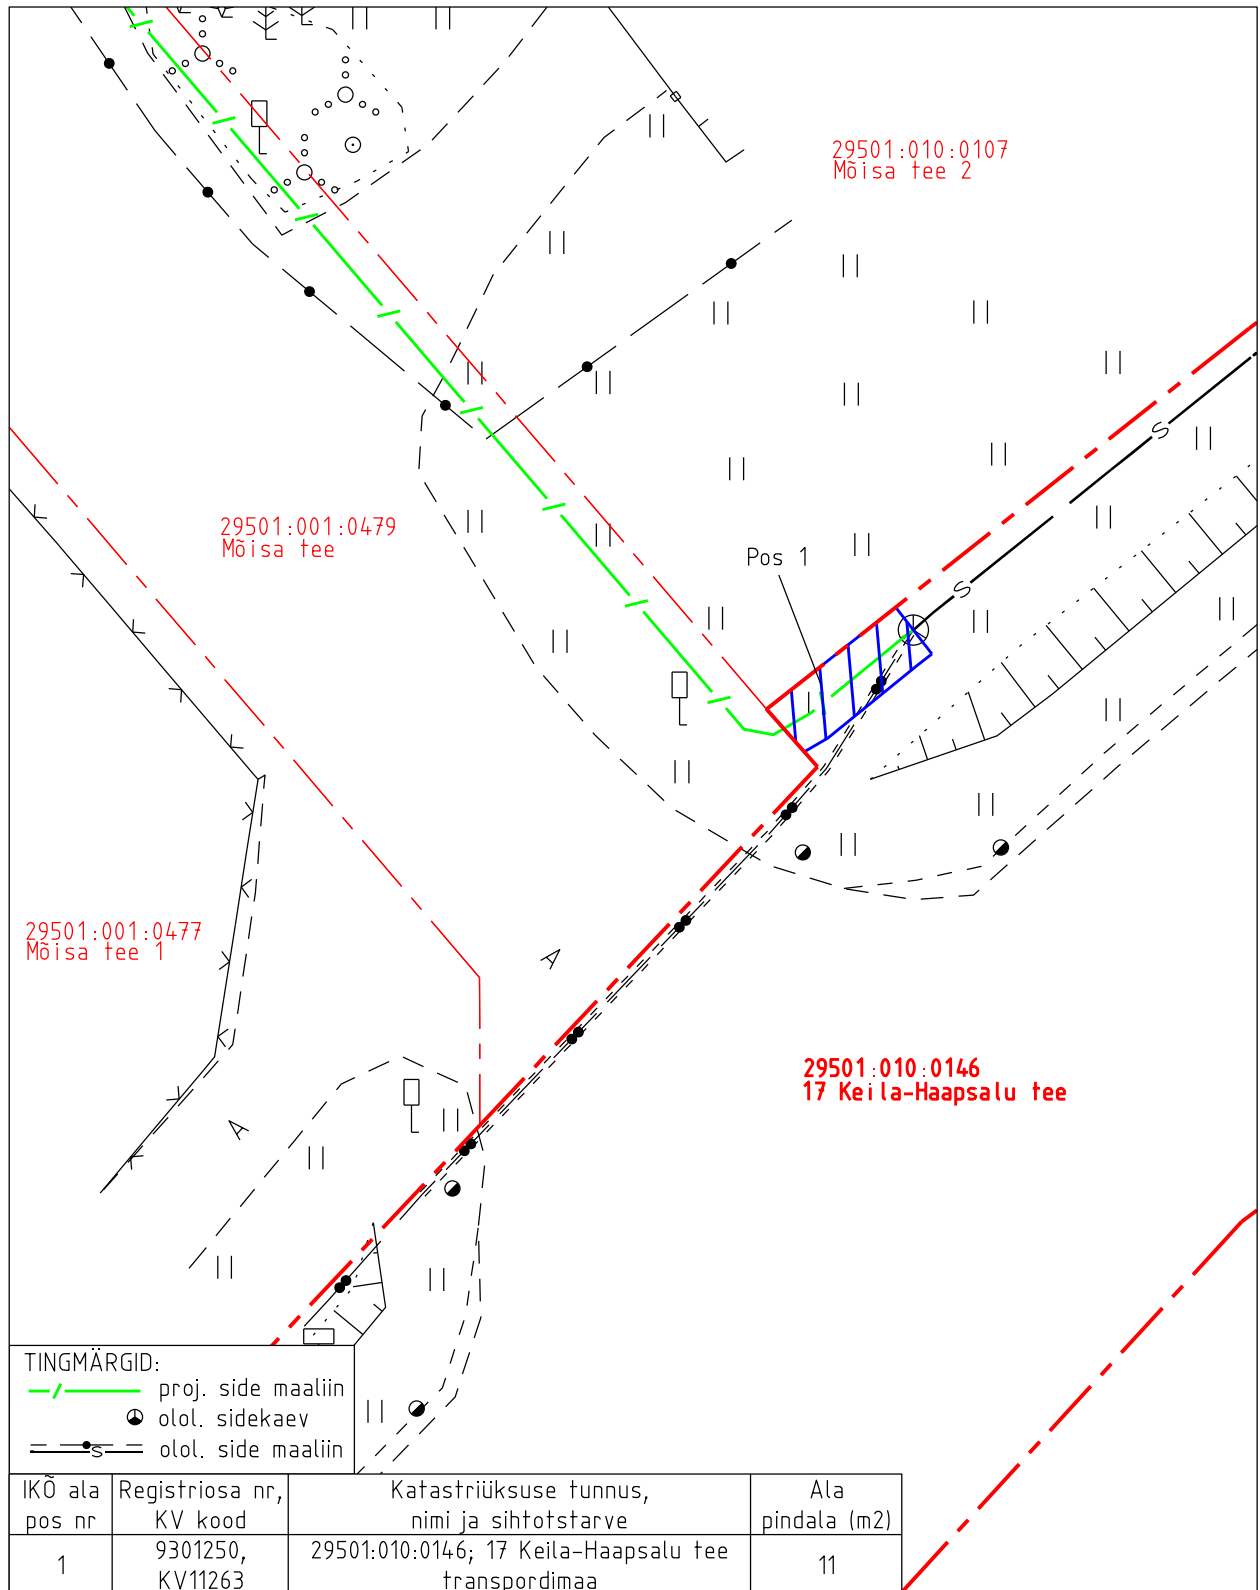

Isikliku kasutusõiguse asendiplaan

Kinnistu nimi: 17 Keila-Haapsalu tee

Katastritunnus: 29501:010:0146

Asukoht: Nahkjala küla, Lääne-Harju vald, Harju maakond

Kirjanurk OÜ töö nr 11675P

Harju maakond, Lääne-Harju vald, Lehola küla, Mõisa tee 6 sideühendus

Isikliku kasutusõiguse pindala kokku ligikaudu 11 m²

Koormatava katastriüksuse piir

Katastriüksuste piirid

Plaan 1-1

M 1:250

Koostaja:

OÜ Kirjanurk