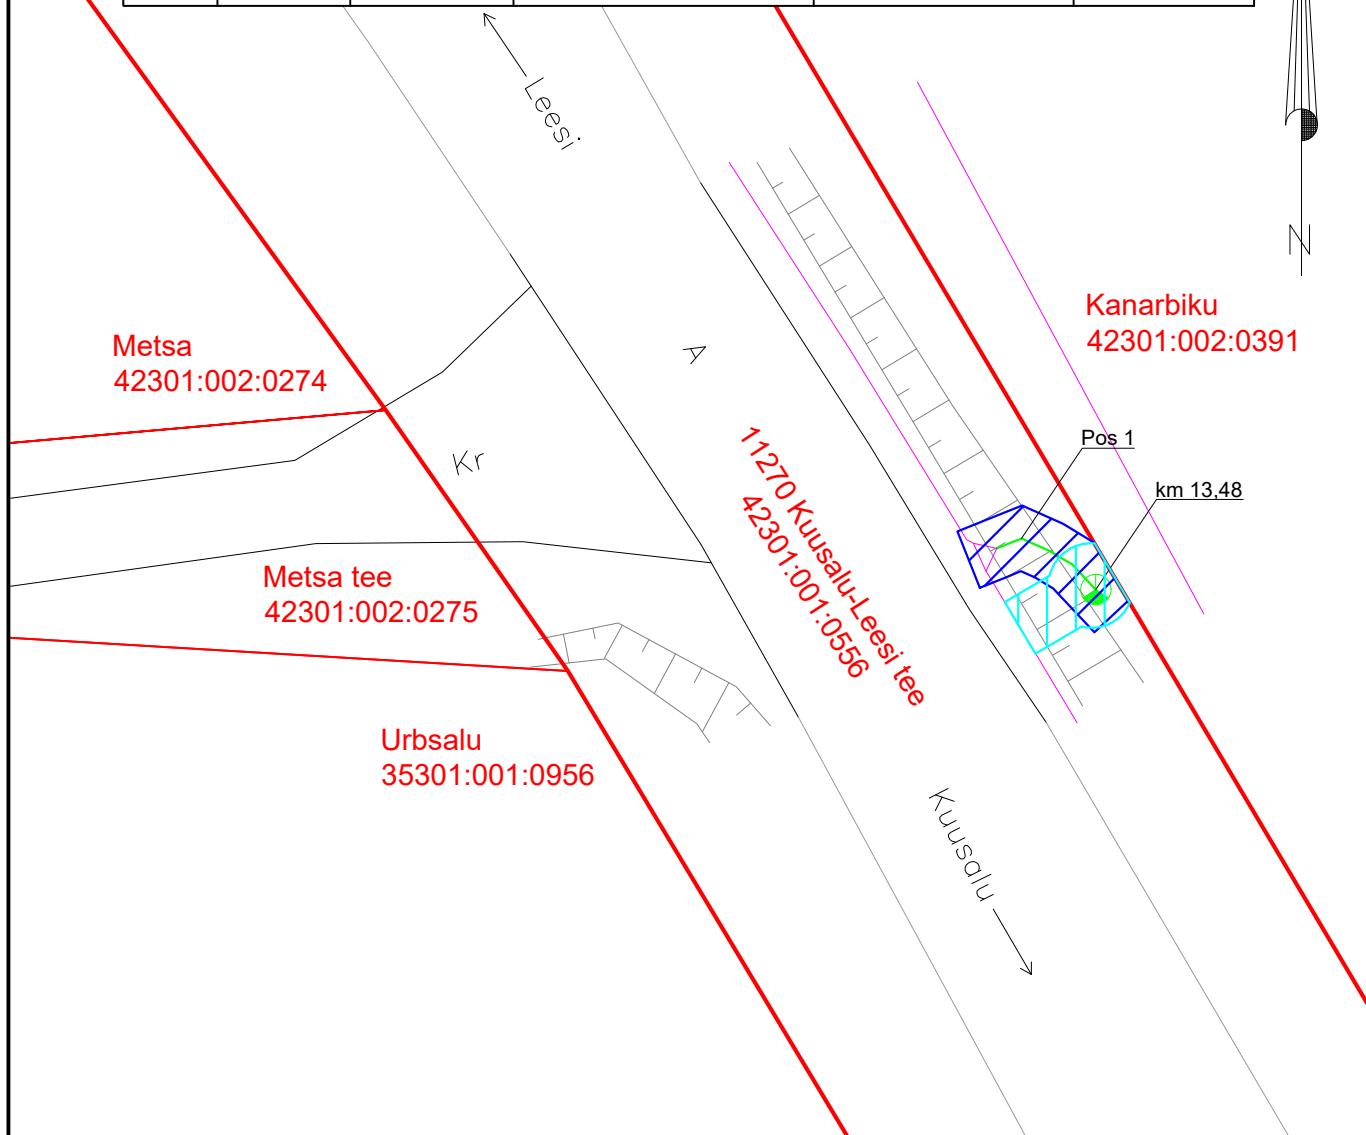

Isikliku kasutusõiguse seadmise plaan  
 Harju maakond, Kuusalu vald, Kolga-Aabla küla  
 11270 Kuusalu-Leesi tee  
 katastritunnus 42301:001:0556; registriosa 13590450

M 1:250

Jrk nr	IKÕ ala Pos nr (Plaanil)	Kinnistu registriosa number	Katastriüksuse tunnus ja nimi	Asukoht riigitee (nr ja nimi) ja (lõigu algus ja lõpp km)	Ala pindala ruutmeetrites m <sup>2</sup>
1	Pos 1	13590450	75903:003:0056 11270 Kuusalu-Leesi tee	km 13,48	11m <sup>2</sup>

AS Connecto Eesti teostusmöödistuse töö nr. 9014T  
 Koostas: Hendrik Keltman  
 Projekti nr: VT1349-1  
 PARI ID: 6936

TINGMÄRGID

-  Kasutusõiguse ala
-  Lepingu objektiks oleva katastriüksuse piir
-  Katastriüksuse piir
-  Projekteeritav side maakaabelliin
-  Projekteeritav sidekaev
-  Olemasolev side maakaabelliin
-  Varem sõlmitud kasutusõiguse ala