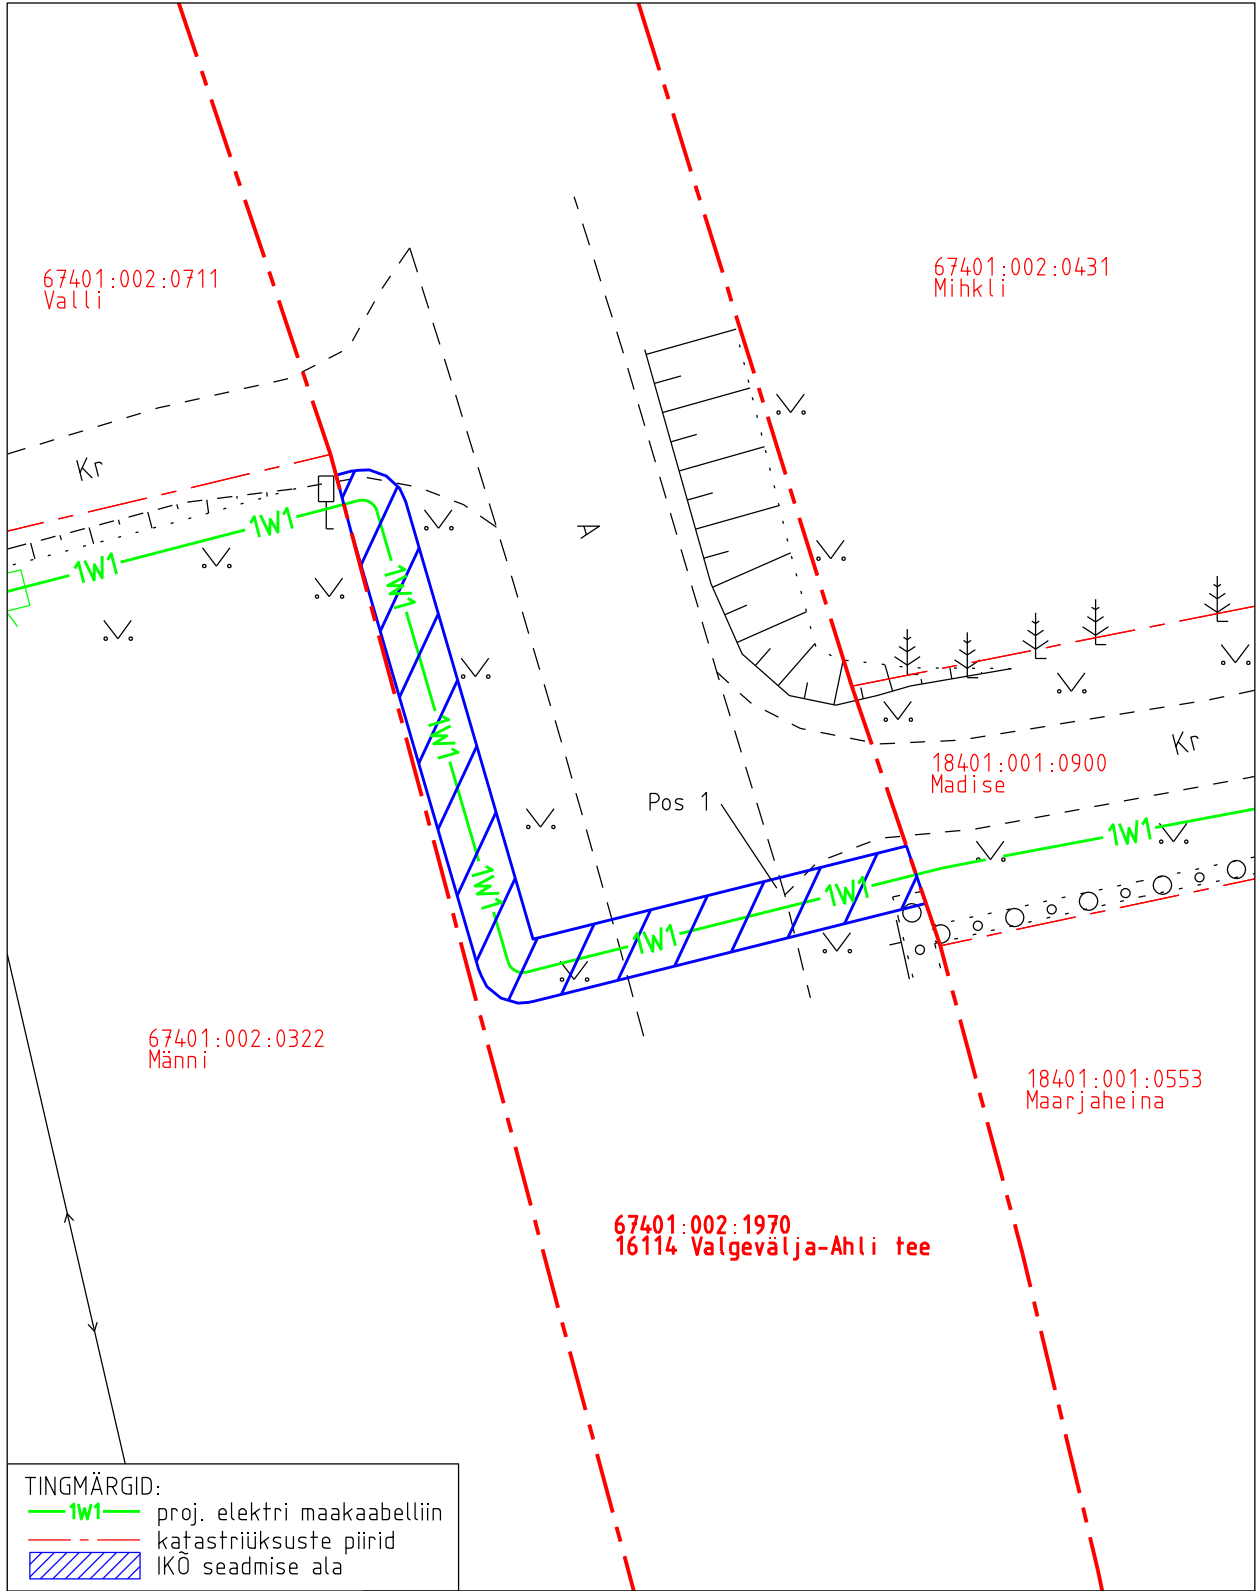

Isikliku kasutusõiguse seadmise plaan

IKÕ ala pos nr	Registriosaja nr, KV kood	Katastriüksuse tunnus, nimi ja sihtotstarve	Ala pindala (m2)
1	14567450, KV4317	67401:002:1970; 16114 Valgevälja-Ahli tee transpordimaa	62

TINGMÄRGID:
—1W1— proj. elektri maakaabelliin
- - - - - katastriüksuste piirid
 IKÕ seadmise ala

Projekti nimetus Haapsalu linn, Mägari küla, Uue-Madise elektriliitumine				Töö nr 12755P / JT3051	
Projekti koostaja Hepta Group Energy OÜ	Plaanide koostaja A. Jankovskaja	Mõõtkava 1:250	Leht 1-1	Kuupäev 06.01.2025	