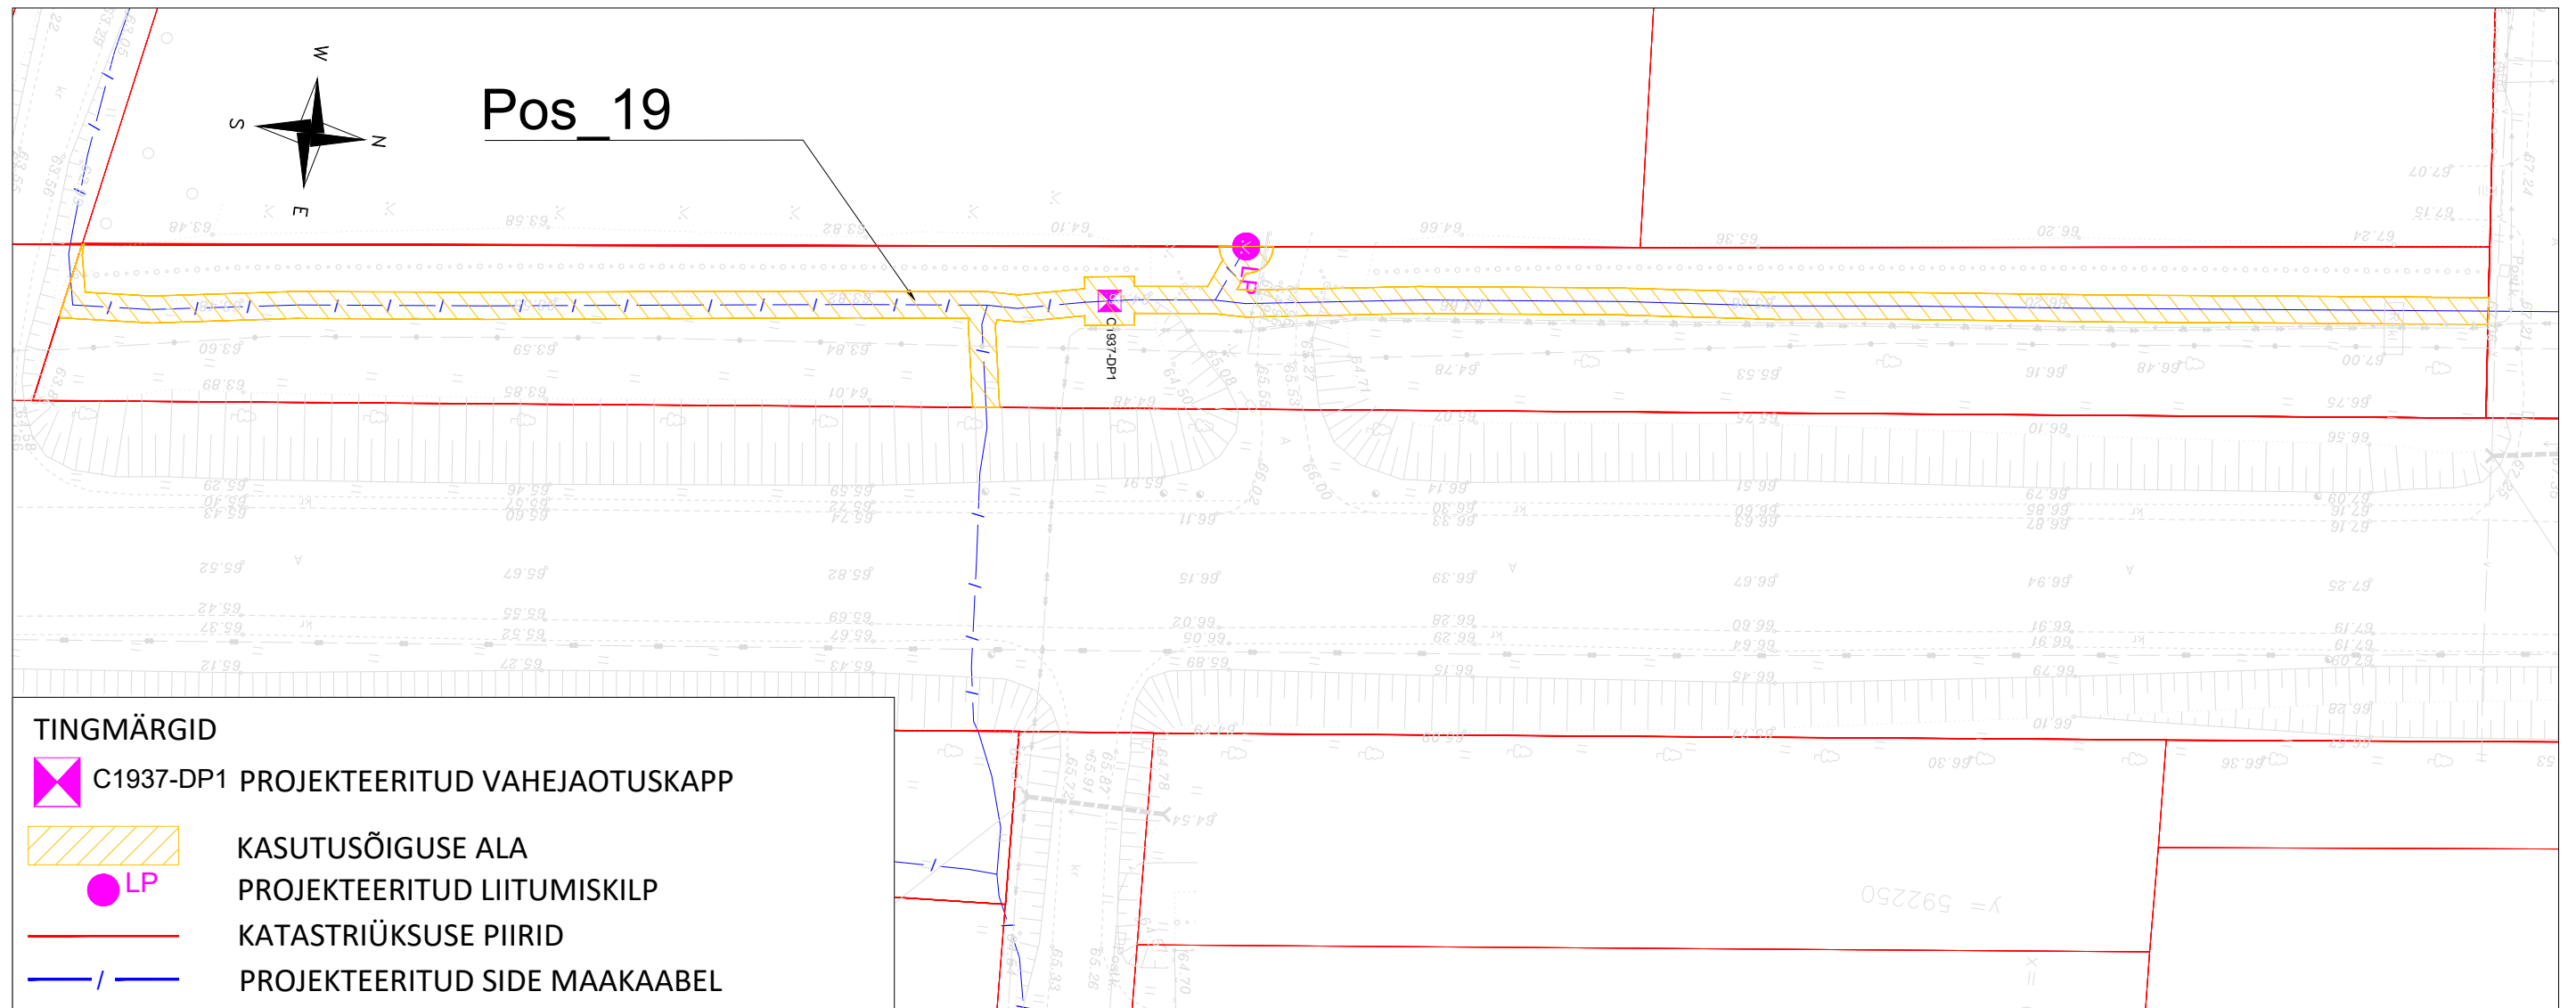

Isikliku kasutusõiguse seadmise asendiplan

prop	Kinnistu registriosa nr.	Katastriüksuse tunnus, nimi ja sihtotstarve	IKÕ ala pindala (m ²)
Pos_19	21484750	62904:002:0073; 49 Imavere - Viljandi - Karksi-Nuia tee L3; transpordimaa	391

TINGMÄRGID

-  C1937-DP1 PROJEKTEERITUD VAHEJAOTUSKAPP
-  KASUTUSÕIGUSE ALA
-  PROJEKTEERITUD LIITUMISKILP
-  KATASTRIÜKSUSE PIIRID
-  PROJEKTEERITUD SIDE MAAKAABEL

Projekti nimi / aadress:	Passiivse elektroonilise side juurdepääsuvõrgu rajamine Intsu küla, Viljandi vald, Viljandi maakond (VT1937)			Töö nr. VT1937
Koostanud:	AllSpark OÜ K.-E. Mäemurd	Möötkava 1 : 500	Leht / formaat 12 / A3	Kuupäev 27.03.2025