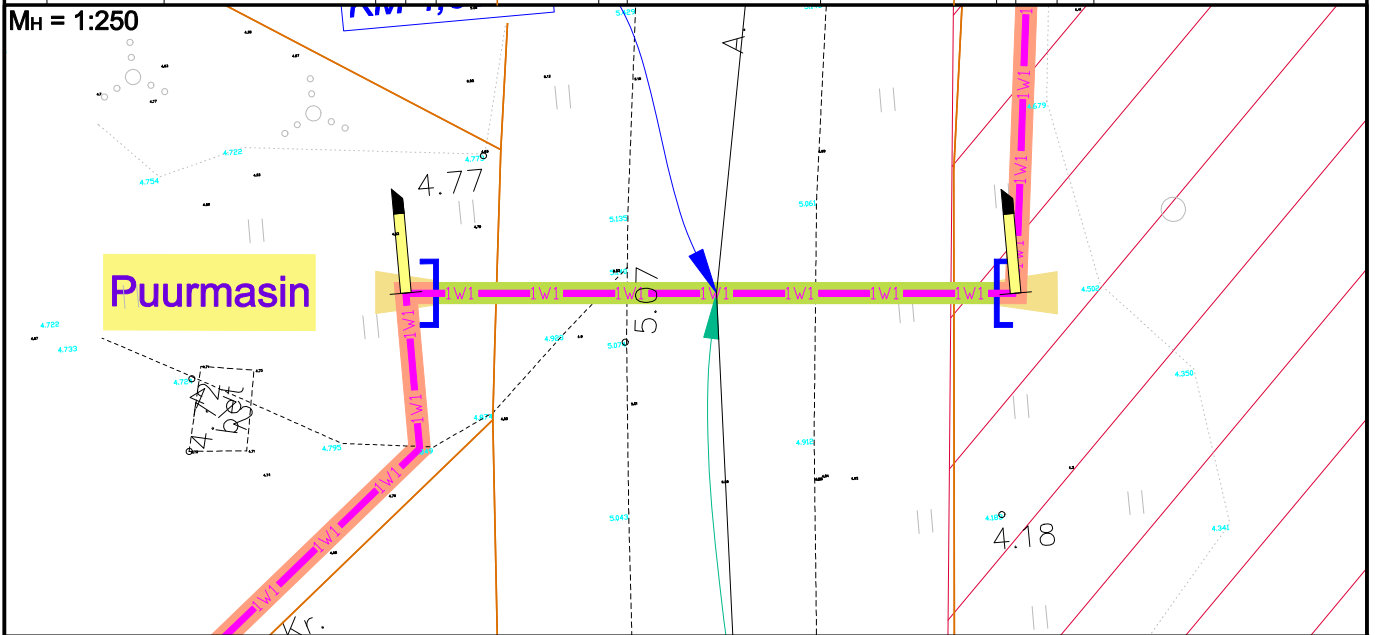

0,4 kV maakaabli ristumine Kõrvalmaantee nr 16114 Valgevälja-Ahli tee, km 4,33

Projekt:	Ahvena kinnistu liitumine 0,4 kV elektrivõrguga Mägari küla, Haapsalu linn, Lääne maakond	Tellija:	Enefit Connect OÜ	
Joonis:	Ristmeväli	Joonise nr:	JT2714-3	
DRAFTIT OÜ Reg. kood: 14231335 Ilmatsalu 3, 50412 Tartu info@draitit.ee	Projekteeris	Mikk Reiter	Tel. 5348 2352	
	Möötkava	1:250	Leht	Lehti
Stadium	Tööprojekt	1	1	