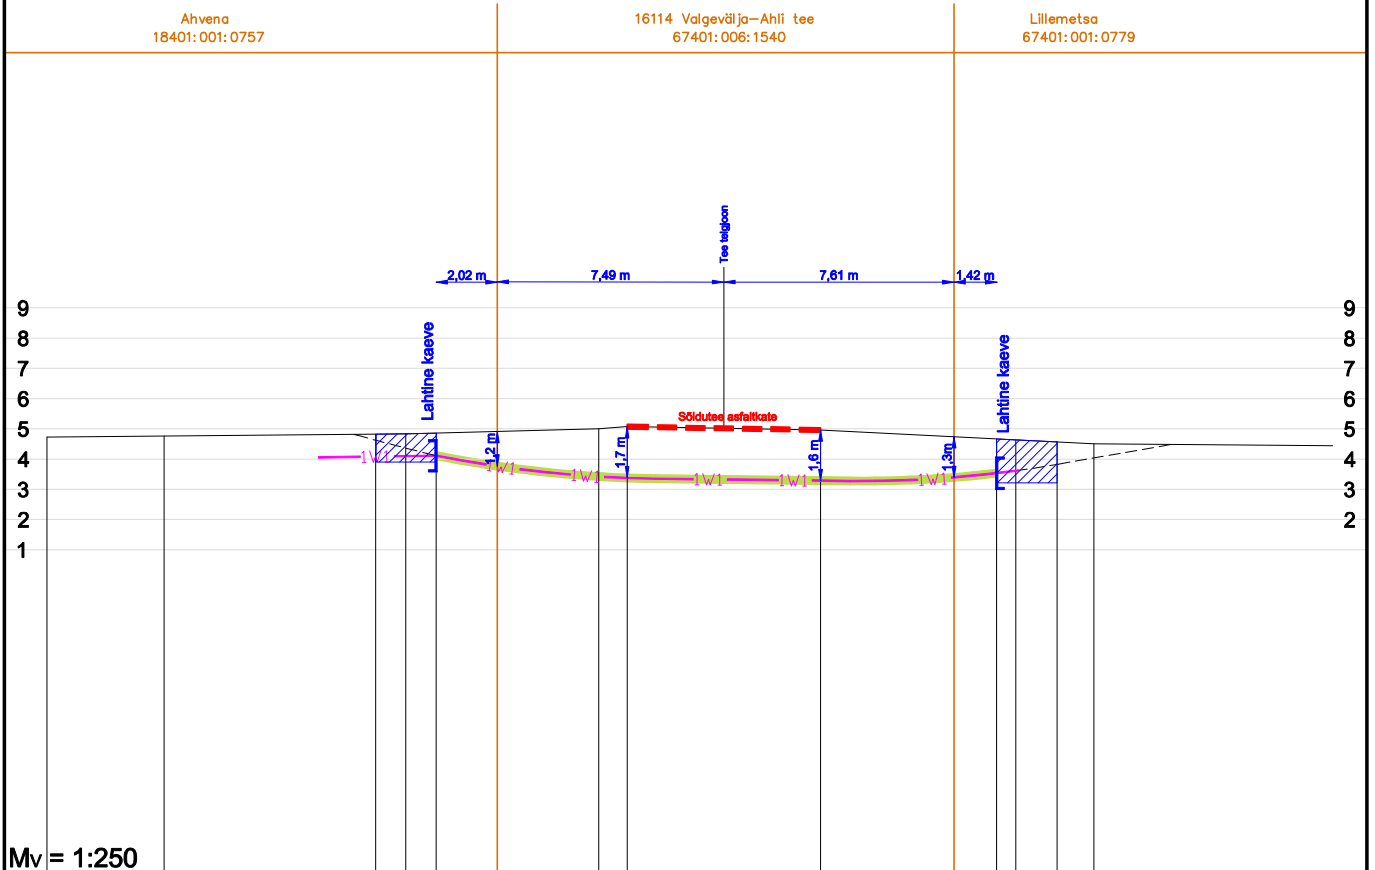

0,4 kV maakaabli ristumine Kõrvalmaantee nr 16114 Valgevälja-Ahli tee, km 4,33

Projekt:	Ahvena kinnistu liitumine 0,4 kV elektrivõrguga Mägari küla, Haapsalu linn, Lääne maakond	Tellija:	Enefit Connect OÜ	
Joonis:	Ristmeväli	Joonise nr:	JT2714-3	
DRAFTIT OÜ Reg. kood: 14231335 Ilmatsalu 3, 50412 Tartu info@draitit.ee	Projekteeris	Mikk Reiter	Tel. 5348 2352	
	Möötkava	1:250	Leht	Lehti
Stadium	Tööprojekt	1	1	