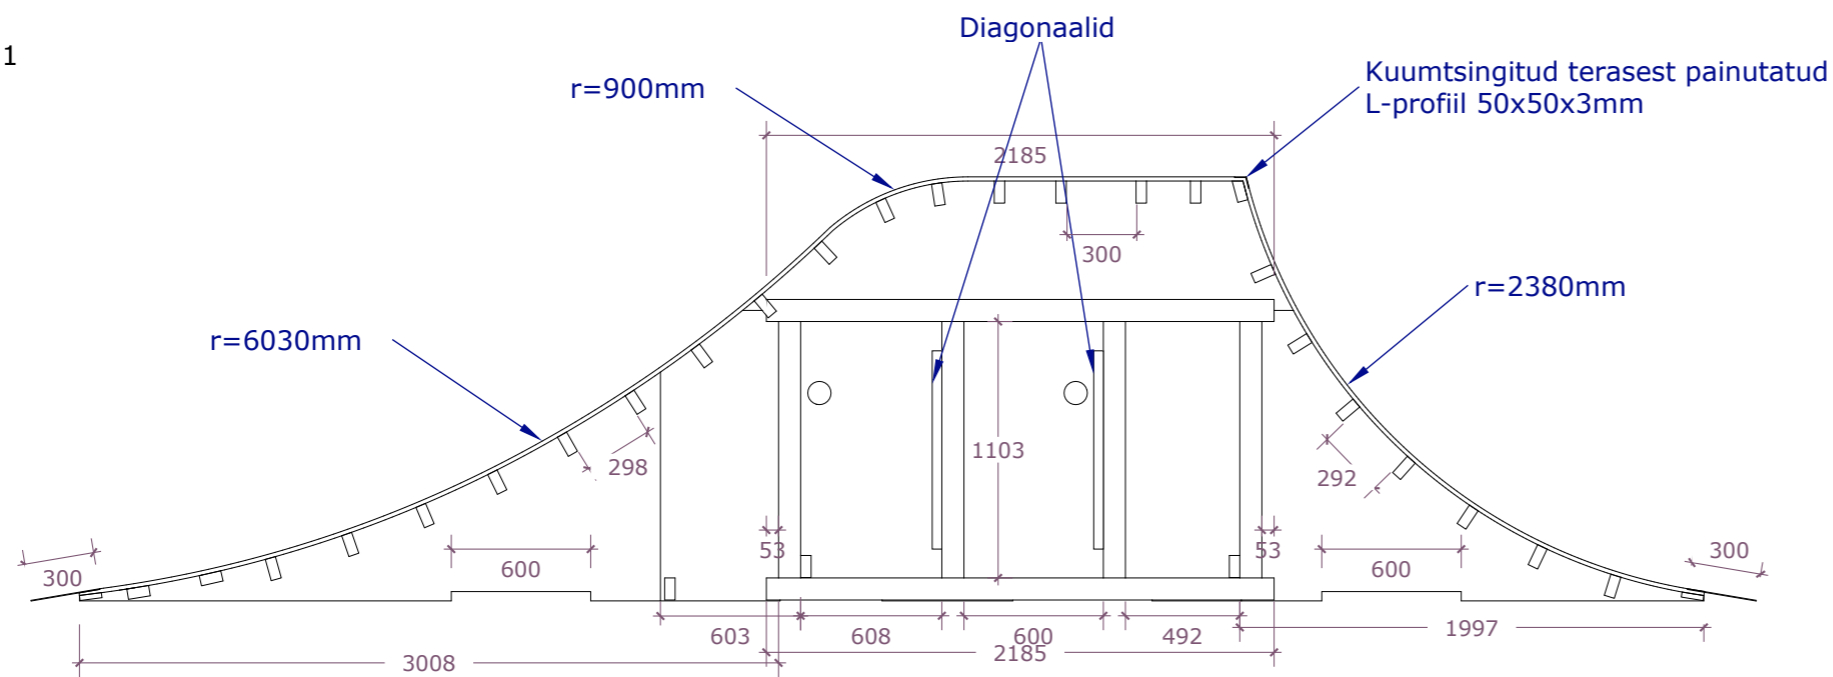

PEALTVAADE

LÕIGE 1

<p>Gruuvi Group OÜ</p> <p>Maakri 36-55, Tallinn, Harjumaa 10145 reg. nr. 12993265</p>	objekt / asukoht:		joonise nimetus:		
	Kopli tn 98 // Uus-Maleva tn 10 SKATEPARK		FLYBOX		
	Kopli, Tallinn, Harju maakond		projekti staadium:		
			TÖÖPROJEKT		
tellija:		kuupäev:	formaat:	mõõtkava:	
PÕHJA-TALLINNA NOORTEKESKUS		16/04/26	A3	1:36	
projekteerija/vastutav spetsialist:		joonestas:	rev:	töö nr:	joonise nr:
MIHKEL KANNELMÄE		RAIN ROBERT RANDVÄLI	01	2607_TP	EK-6-07