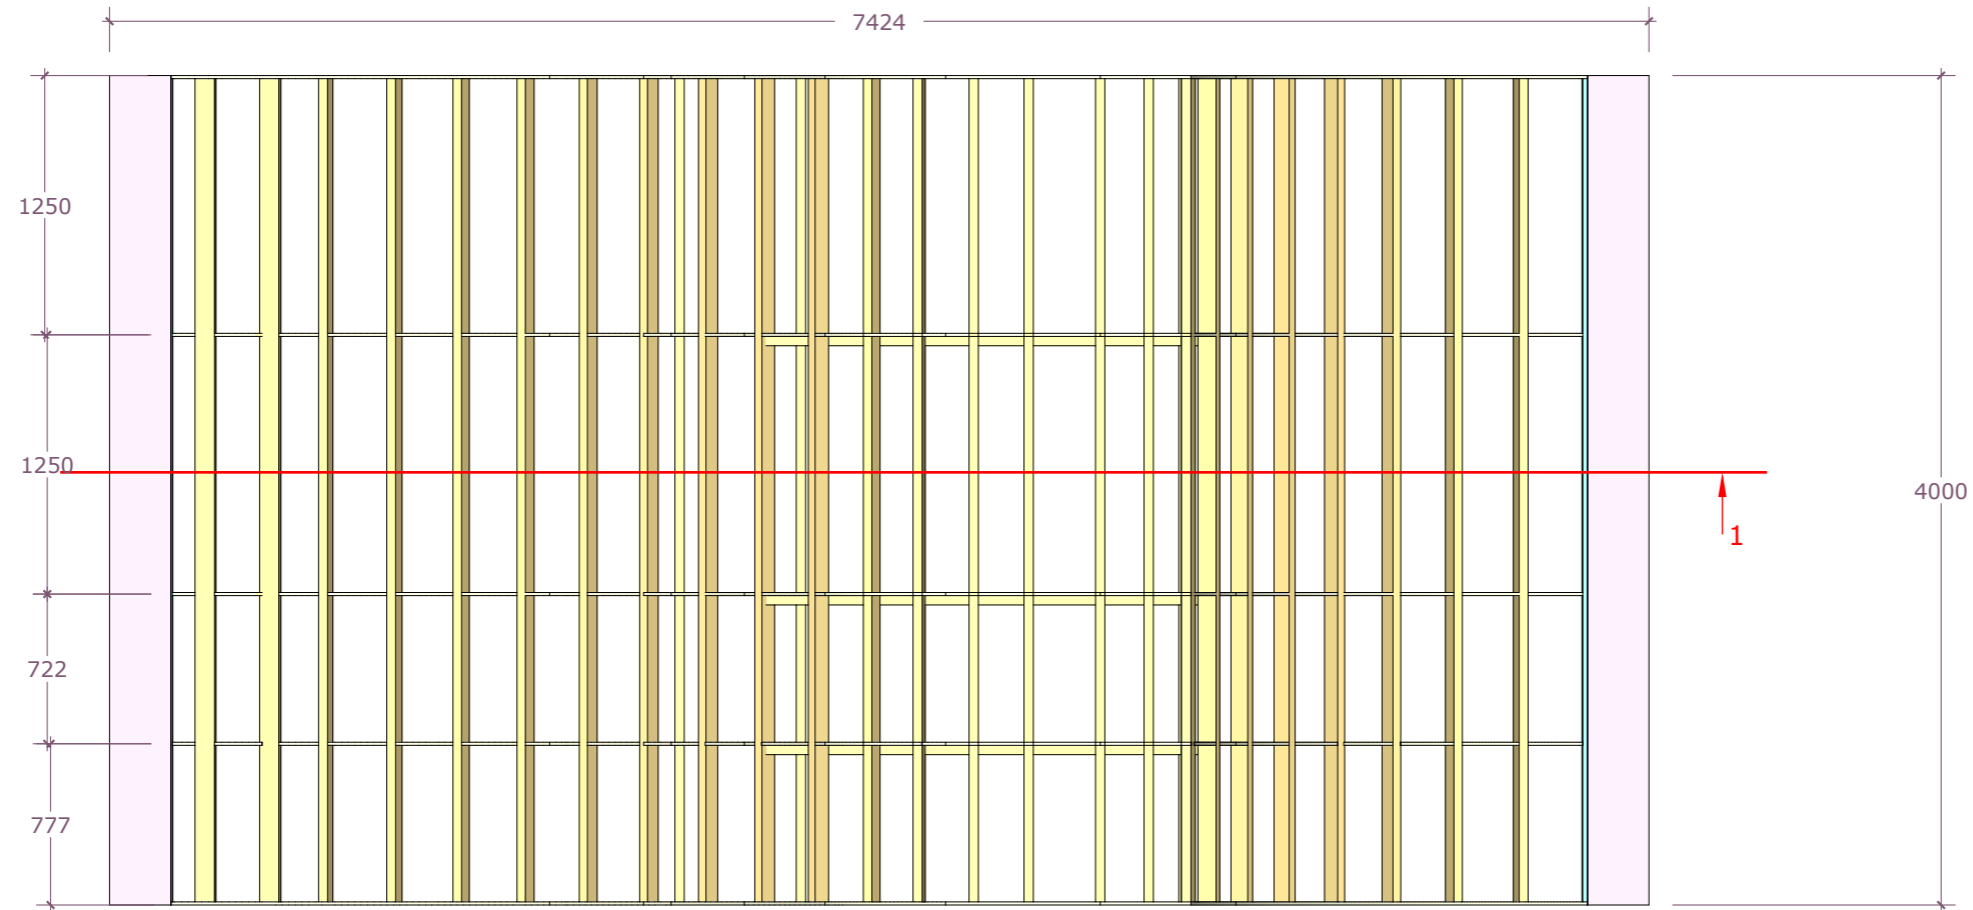

PEALTVAADE

LÕIGE 1

<p>Gruuvi Group OÜ</p> <p>Maakri 36-55, Tallinn, Harjumaa 10145 reg. nr. 12993265</p>	objekt / asukoht:		joonise nimetus:		
	Kopli tn 98 // Uus-Maleva tn 10 SKATEPARK		FLYBOX		
	Kopli, Tallinn, Harju maakond		projekti staadium:		
			TÖÖPROJEKT		
tellija:		kuupäev:	formaat:	mõõtkava:	
PÕHJA-TALLINNA NOORTEKESKUS		16/04/26	A3	1:36	
projekteerija/vastutav spetsialist:		joonestas:	rev:	töö nr:	joonise nr:
MIHKEL KANNELMÄE		RAIN ROBERT RANDVÄLI	01	2607_TP	EK-6-07