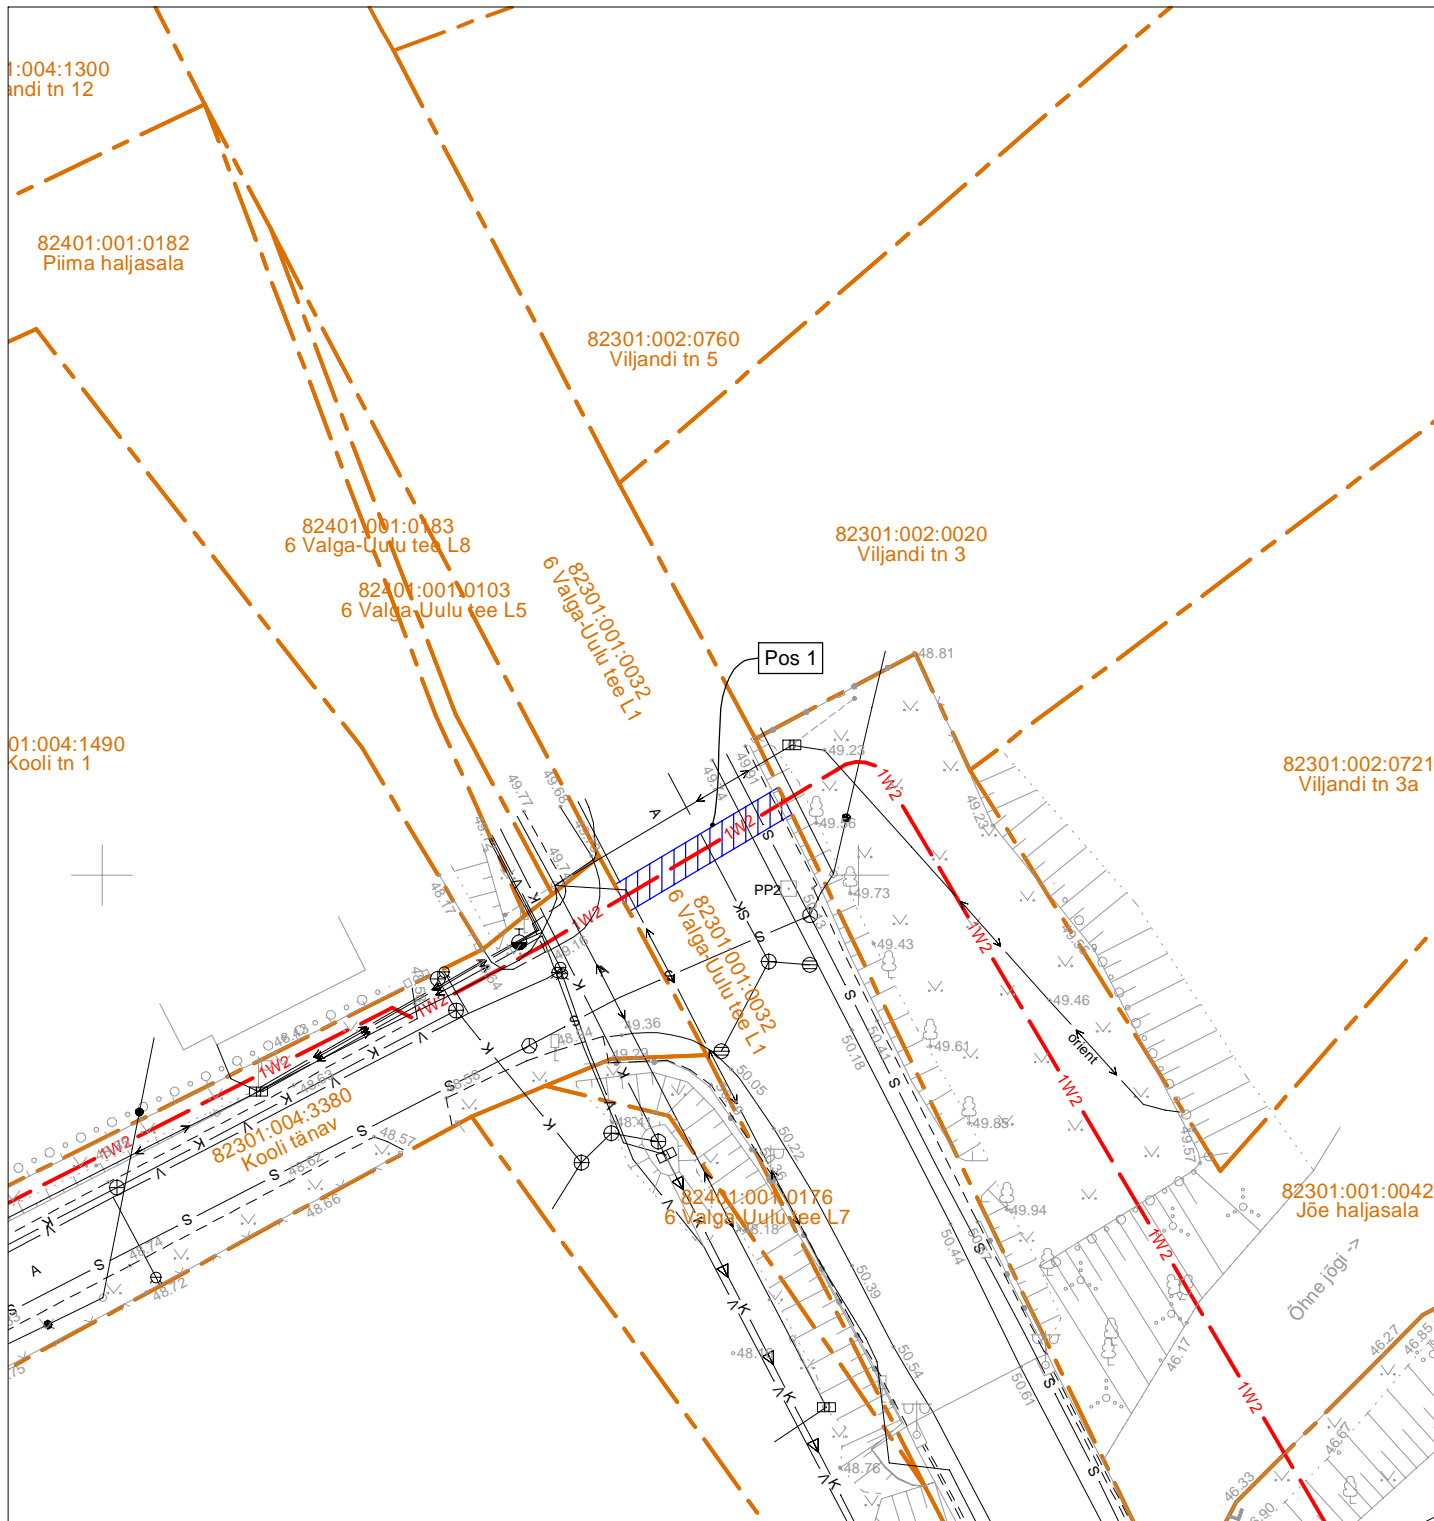

Isikliku kasutusõiguse seadmise plaan

IKÕ seadmise ala Pos nr (plaanil)	Kinnistu registriosa nr	Katastriüksuse tunnus, nimi ja sihtotstarve	IKÕ seadmise ala pindala ruutmeetrites m ²
Pos 1	6018550	82301:001:0032 6 Valga-Uulu tee L1 transpordimaa	25

M 1:500

IKÕ seadmise ala

Katastriüksuste piirid

Projekteeritud 15 kV maakaabel

Projekti nr: LC0543-K2

Projekteerija: A. Mee

Tel. 511 9005