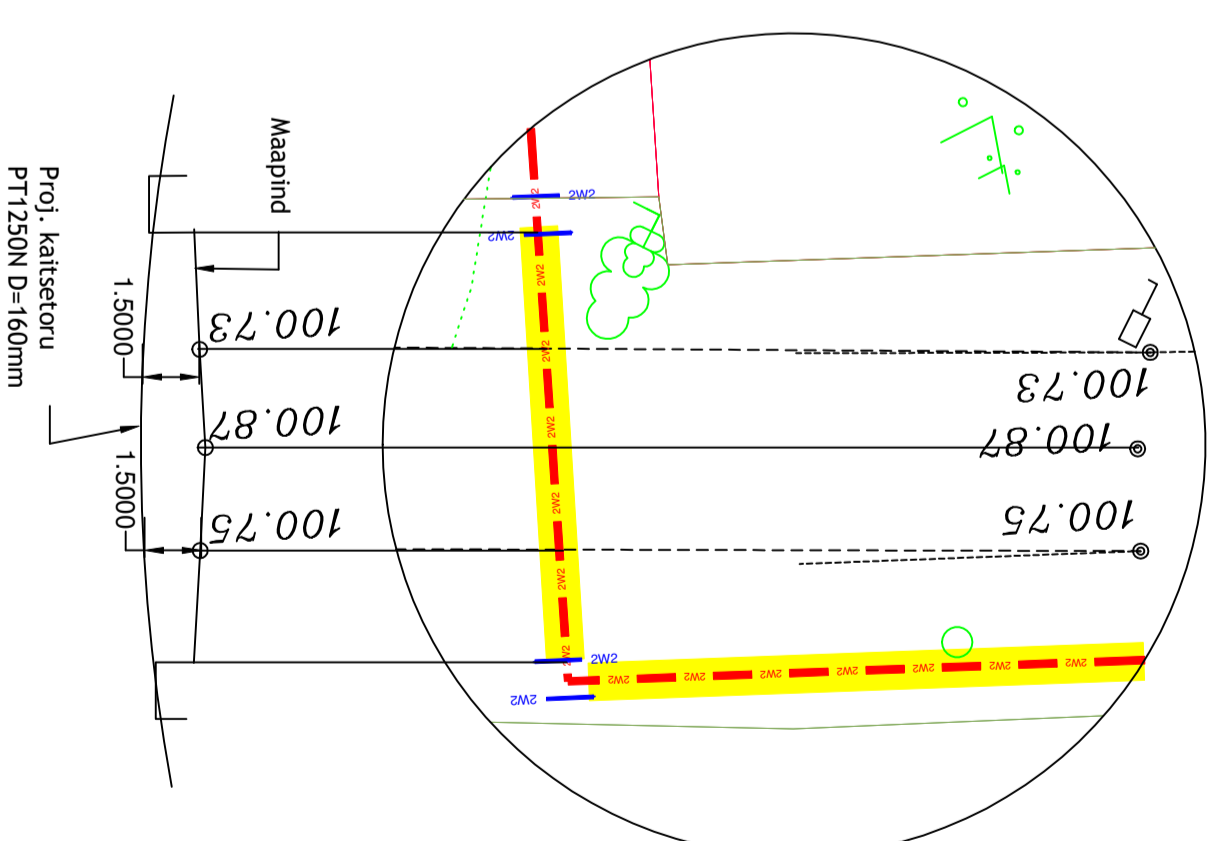

5 Pärnu – Rakvere – Sõmeru tee
 km 144,72
 1:100

17148 Tapa–Koigi
 km 0,020
 1:100

17148 Tapa–Koigi
 km 0,765
 1:100

Töö nimi	Viigutapoliu elektrihooja liitumine		Taolija	Enerfit Connect OÜ	
Objekti asukoht	Näio küla Tapa vald Lääne-Viru maakond		Joontise nr	22V129	EL-4-03
Joontise nimi	Ristumise profiilid		Määrus	1:500	Leht 2
Proj.	T.POMERANTS		Standard	TP	Muudatus
Kontr.	T.POMERANTS		Kuupäev	14.11.2022	
ÕÜ Elekman	Tuumi ptk 6/7 Tallinn 12816 Tel./faks 6726172 e-mail: elektri@elekman.ee		Fail		