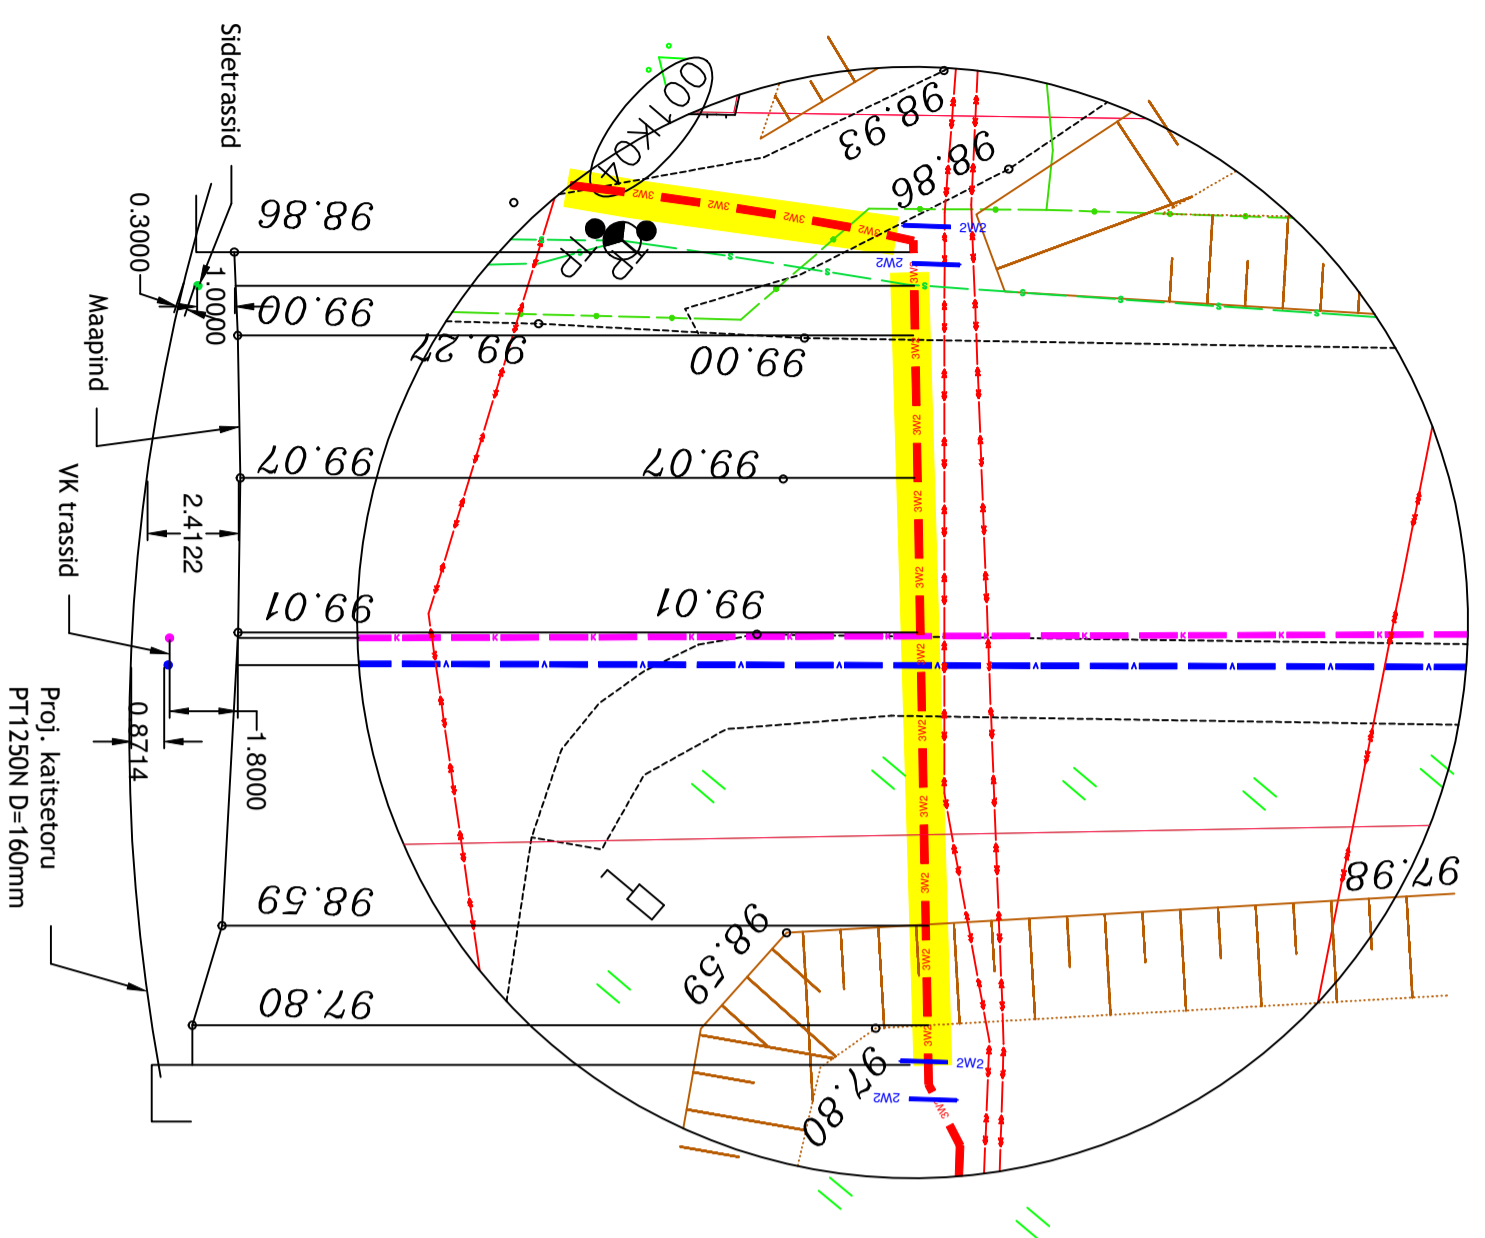

5 Pärnu – Rakvere – Sõmeru tee
 km 144,72
 1:100

17148 Tapa–Koigi
 km 0,020
 1:100

17148 Tapa–Koigi
 km 0,765
 1:100

Töö nimi	Viigutapoliu elektrihooja liitumine		Taolija	Enerfit Connect OÜ	
Objekti asukoht	Näio küla Tapa vald Lääne-Viru maakond		Joontise nr	22V129	EL-4-03
Joontise nimi	Ristumise profiilid		Määrus	1:500	Leht 2
Proj.	T.POMERANTS		Standard	TP	Muudatus
Kontr.	T.POMERANTS		Kuupäev	14.11.2022	
ÕÜ Elekman	Tuumi ptk 6/7 Tallinn 12816 Tel./faks 6726172 e-mail: elektri@elekman.ee		Fail		