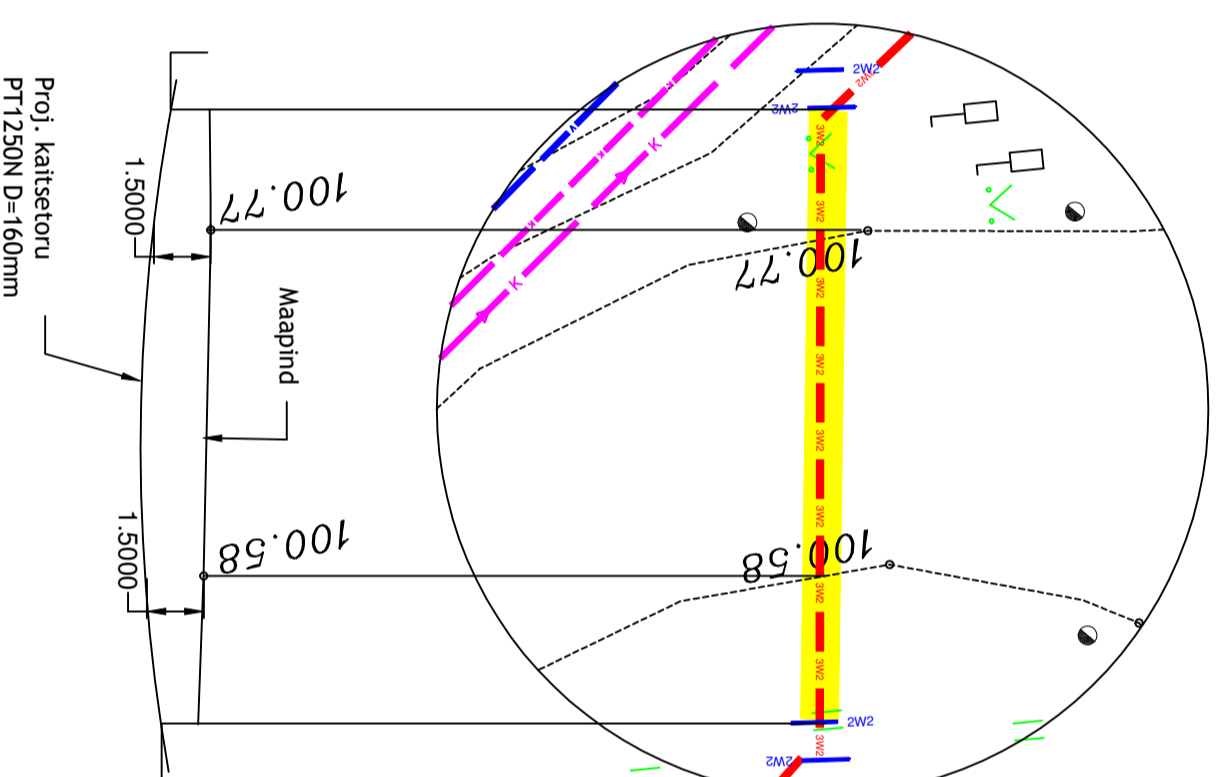

5 Pärnu – Rakvere – Sõmeru tee
 km 144,72
 1:100

17148 Tapa–Koigi
 km 0,020
 1:100

17148 Tapa–Koigi
 km 0,765
 1:100

Töö nimi	Viigutapoliu elektrihooja liitumine		Taolija	Enerfit Connect OÜ	
Objekti asukoht	Näio küla Tapa vald Lääne-Viru maakond		Joontise nr	22V129	EL-4-03
Joontise nimi	Ristumise profiilid		Määrus	1:500	Leht 2
Proj.	T.POMERANTS		Standard	TP	Muudatus
Kontr.	T.POMERANTS		Kuupäev	14.11.2022	
ÕÜ Elekman	Tuumi ptk 6/7 Tallinn 12816 Tel./faks 6726172 e-mail: elektri@elekman.ee		Fail		