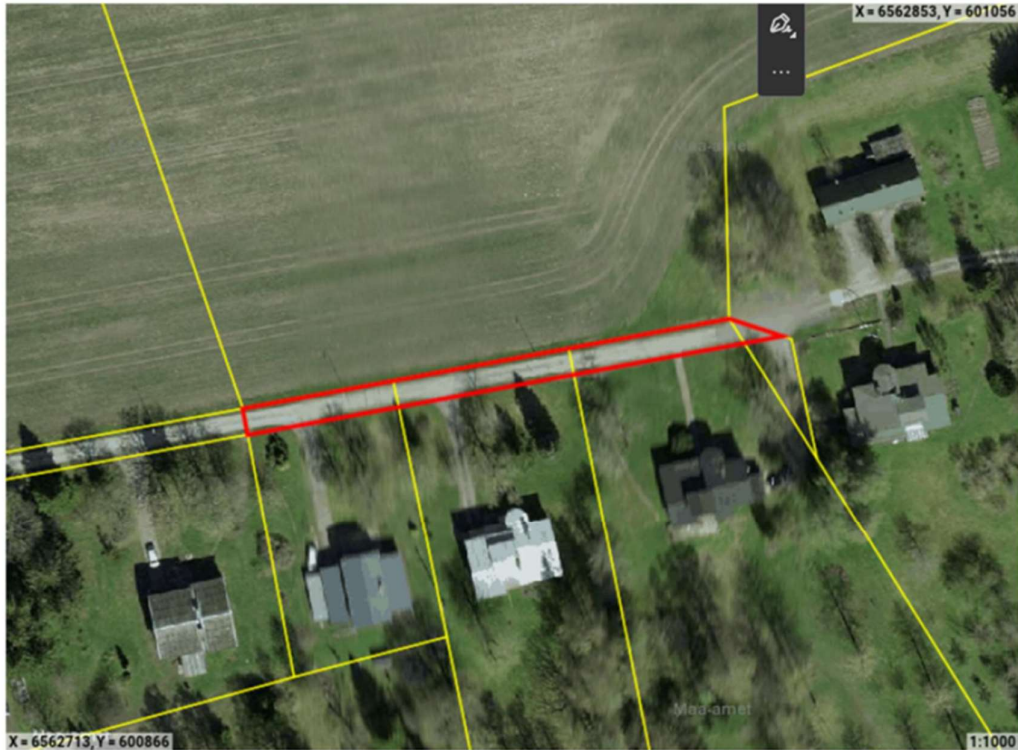

Piiranguala ID 461247

Järva maakond, Järva vald, Käravete, Pargi tänav 5a, 5, 7, 9.

 Ruumikuju piir

(allkirjastatud digitaalselt)
Rait Pihelgas
Vallavolikogu esimees