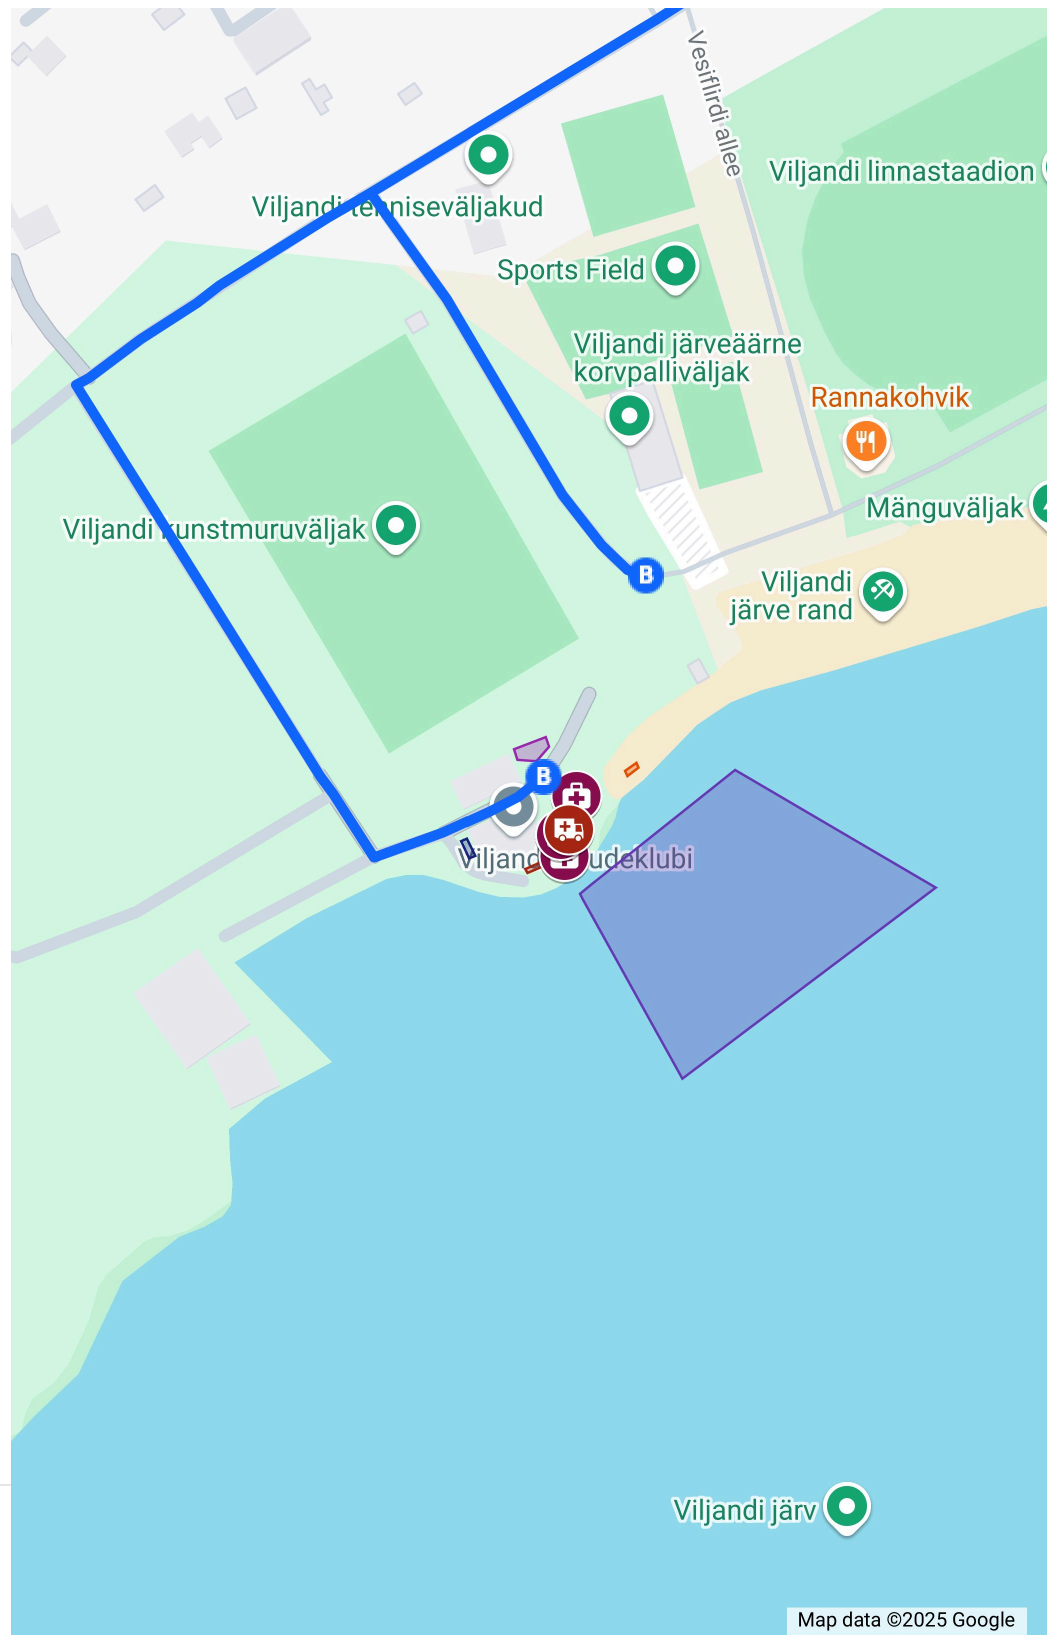

# Allveeorienteerumise EM\_Viljandi 2025

Untitled layer

WC x6

Korraldajate telk

Sportlaste varustuse telk

Kohtunike telk

Sekretäri telk

Võistlusala (piiritletud poidega)

Kiireabi kutsumispunkt (Viljandi järve rannavalvetorn)

Esmaabivahendid

Esmaabivahendid 2

Esmaabivahendid 3

Kannatanu kiireks transportimiseks mõeldud autode paiknemine

Prügi sorteerimine (eraldi pakend, bio, segaolme)

Evukatsioonitee 1, päästesõidukite sisenemistee

Tartu 35, Viljandi, 71004 Viljandi maakond, Estonia

Ranna pst 11, Viljandi, 71003  
Viljandi maakond, Estonia

---

Evukatsioonitee 2,  
päästesõidukite sisenemistee 2