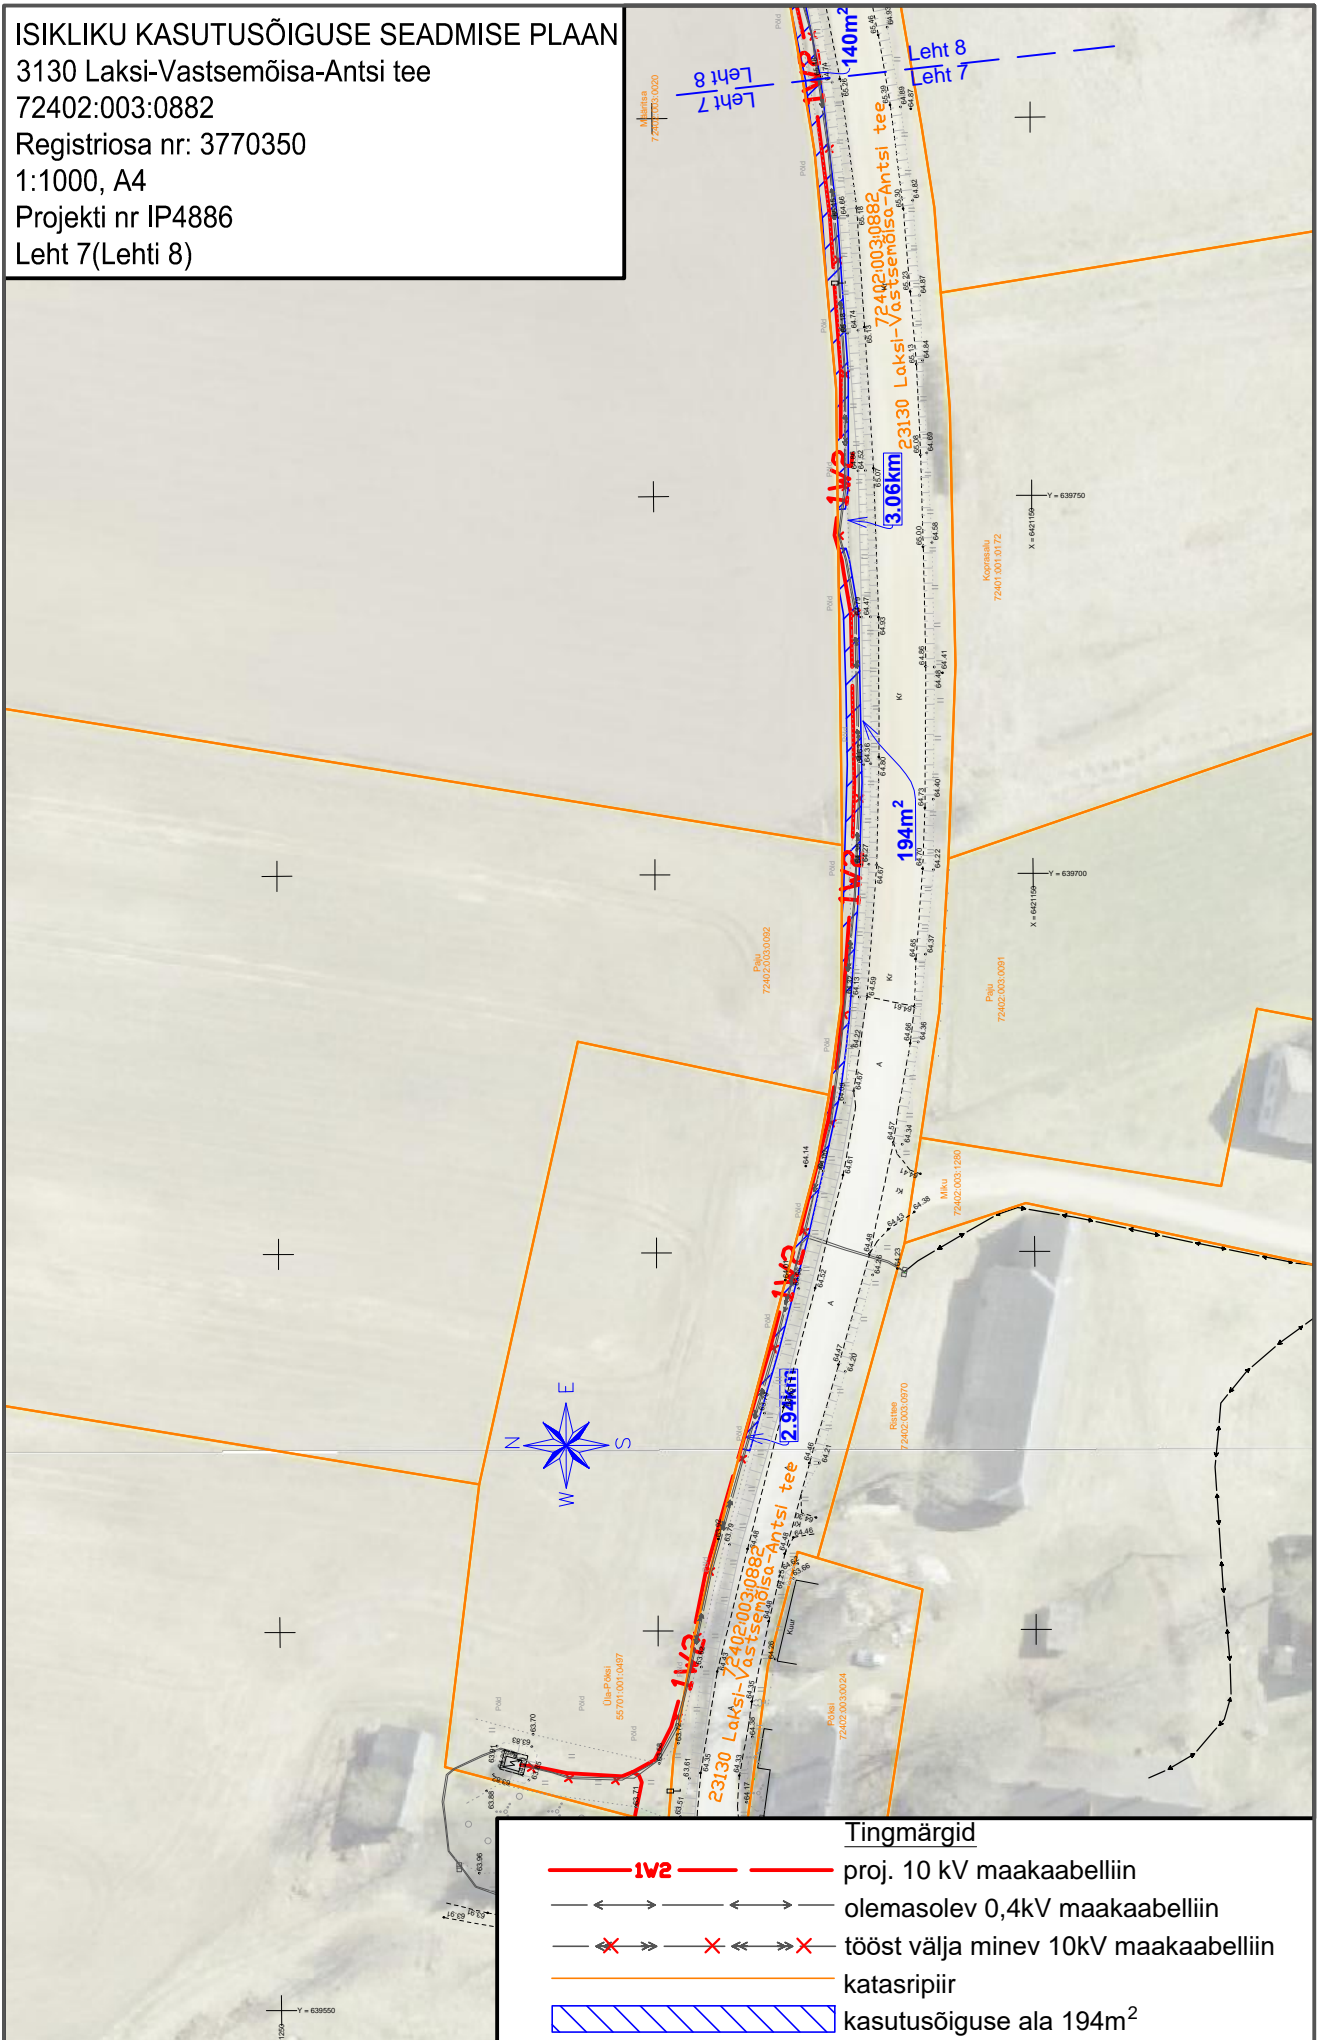

ISIKLIKU KASUTUSÕIGUSE SEADMISE PLAAN
 3130 Laksi-Vastsemõisa-Antsi tee
 72402:003:0882
 Registriosa nr: 3770350
 1:1000, A4
 Projekti nr IP4886
 Leht 2(Lehti 8)

Tingmärgid

- 1W2 — proj. 10 kV maakaabelliin
- — olemasolev 0,4kV õhuliin
- — katasripiir
- kasutusõiguse ala 196m²

72402:003:15
 Nisupää

72402:003:0541
 Üla-Tõsta

Tingmärgid

-  proj. 10 kV maakaabelliin
-  olemasolev 0,4kV maakaabelliin
-  katasripiir
-  kasutusõiguse ala 438m²

ISIKLIKU KASUTUSÕIGUSE SEADMISE PLAAN

3130 Laksi-Vastsemõisa-Antsi tee

- Tingmärgid**
- 1W2 —— proj. 10 kV maakaabelliin
 - ← → ← → ← → olemasolev 0,4kV maakaabelliin
 - ✕ → ✕ → ✕ → ✕ tööst välja minev 10kV maakaabelliin
 - katasripiir
 - ▨ kasutusõiguse ala 194m²

ISIKLIKU KASUTUSÕIGUSE SEADMISE PLAAN
 3130 Laksi-Vastsemõisa-Antsi tee
 72402:003:0882
 Registriosa nr: 3770350
 1:1000, A4
 Projekti nr IP4886
 Leht 8(Lehti 8)

Lingmärgid	
	proj. 10 kV maakaabelliin
	olemasolev 0,4kV maakaabelliin
	tööst välja minev 10kV maakaabelliin
	katasripiir
	kasutusõiguse ala 373m ²

Leht 7
 Leht 8