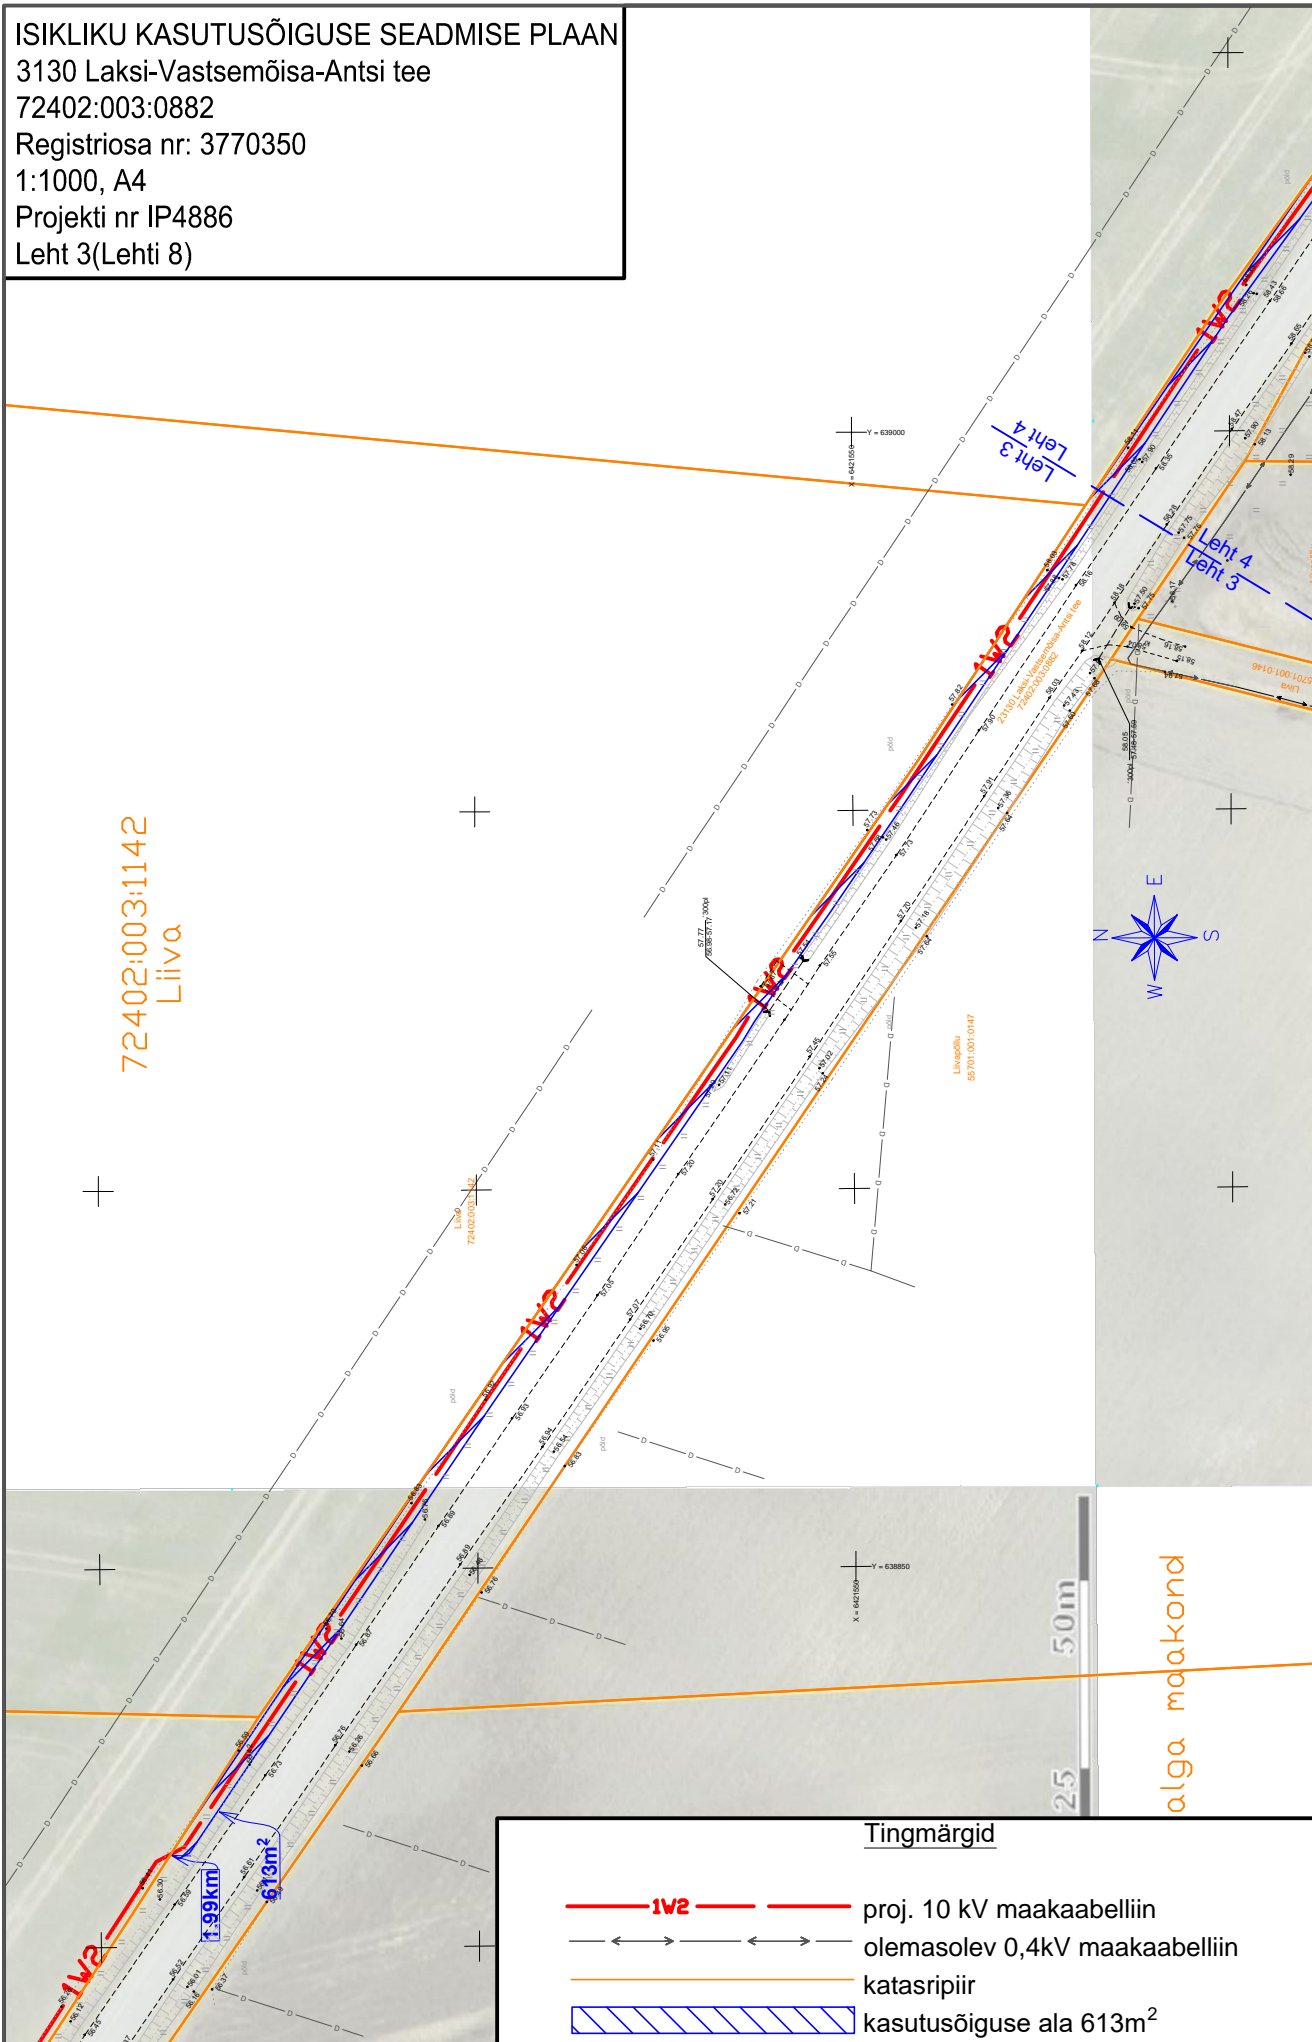

ISIKLIKU KASUTUSÕIGUSE SEADMISE PLAAN
 3130 Laksi-Vastsemõisa-Antsi tee
 72402:003:0882
 Registriosa nr: 3770350
 1:1000, A4
 Projekti nr IP4886
 Leht 2(Lehti 8)

Tingmärgid

- 1W2 — proj. 10 kV maakaabelliin
- — olemasolev 0,4kV õhuliin
- — katasripiir
- kasutusõiguse ala 196m²

ISIKLIKU KASUTUSÕIGUSE SEADMISE PLAAN

3130 Laksi-Vastsemõisa-Antsi tee

72402:003:0882

Registriosa nr: 3770350

1:1000, A4

Projekti nr IP4886

Leht 3(Lehti 8)

ISIKLIKU KASUTUSÕIGUSE SEADMISE PLAAN
 3130 Laksi-Vastsemõisa-Antsi tee
 72402:003:0882
 Registriosa nr: 3770350
 1:1000, A4
 Projekti nr IP4886
 Leht 4(Lehti 8)

72402:003:15
 Nisupää

72402:003:0541
 Üla-Tõsta

Tingmärgid

-  proj. 10 kV maakaabelliin
-  olemasolev 0,4kV maakaabelliin
-  katasripiir
-  kasutusõiguse ala 438m²

ISIKLIKU KASUTUSÕIGUSE SEADMISE PLAAN

3130 Laksi-Vastsemõisa-Antsi tee

- Tingmärgid**
- 1W2 —— proj. 10 kV maakaabelliin
 - ← → ← → ← → olemasolev 0,4kV maakaabelliin
 - ✕ → ✕ → ✕ → ✕ tööst välja minev 10kV maakaabelliin
 - katasripiir
 - ▨ kasutusõiguse ala 194m²

ISIKLIKU KASUTUSÕIGUSE SEADMISE PLAAN
 3130 Laksi-Vastsemõisa-Antsi tee
 72402:003:0882
 Registriosa nr: 3770350
 1:1000, A4
 Projekti nr IP4886
 Leht 8(Lehti 8)