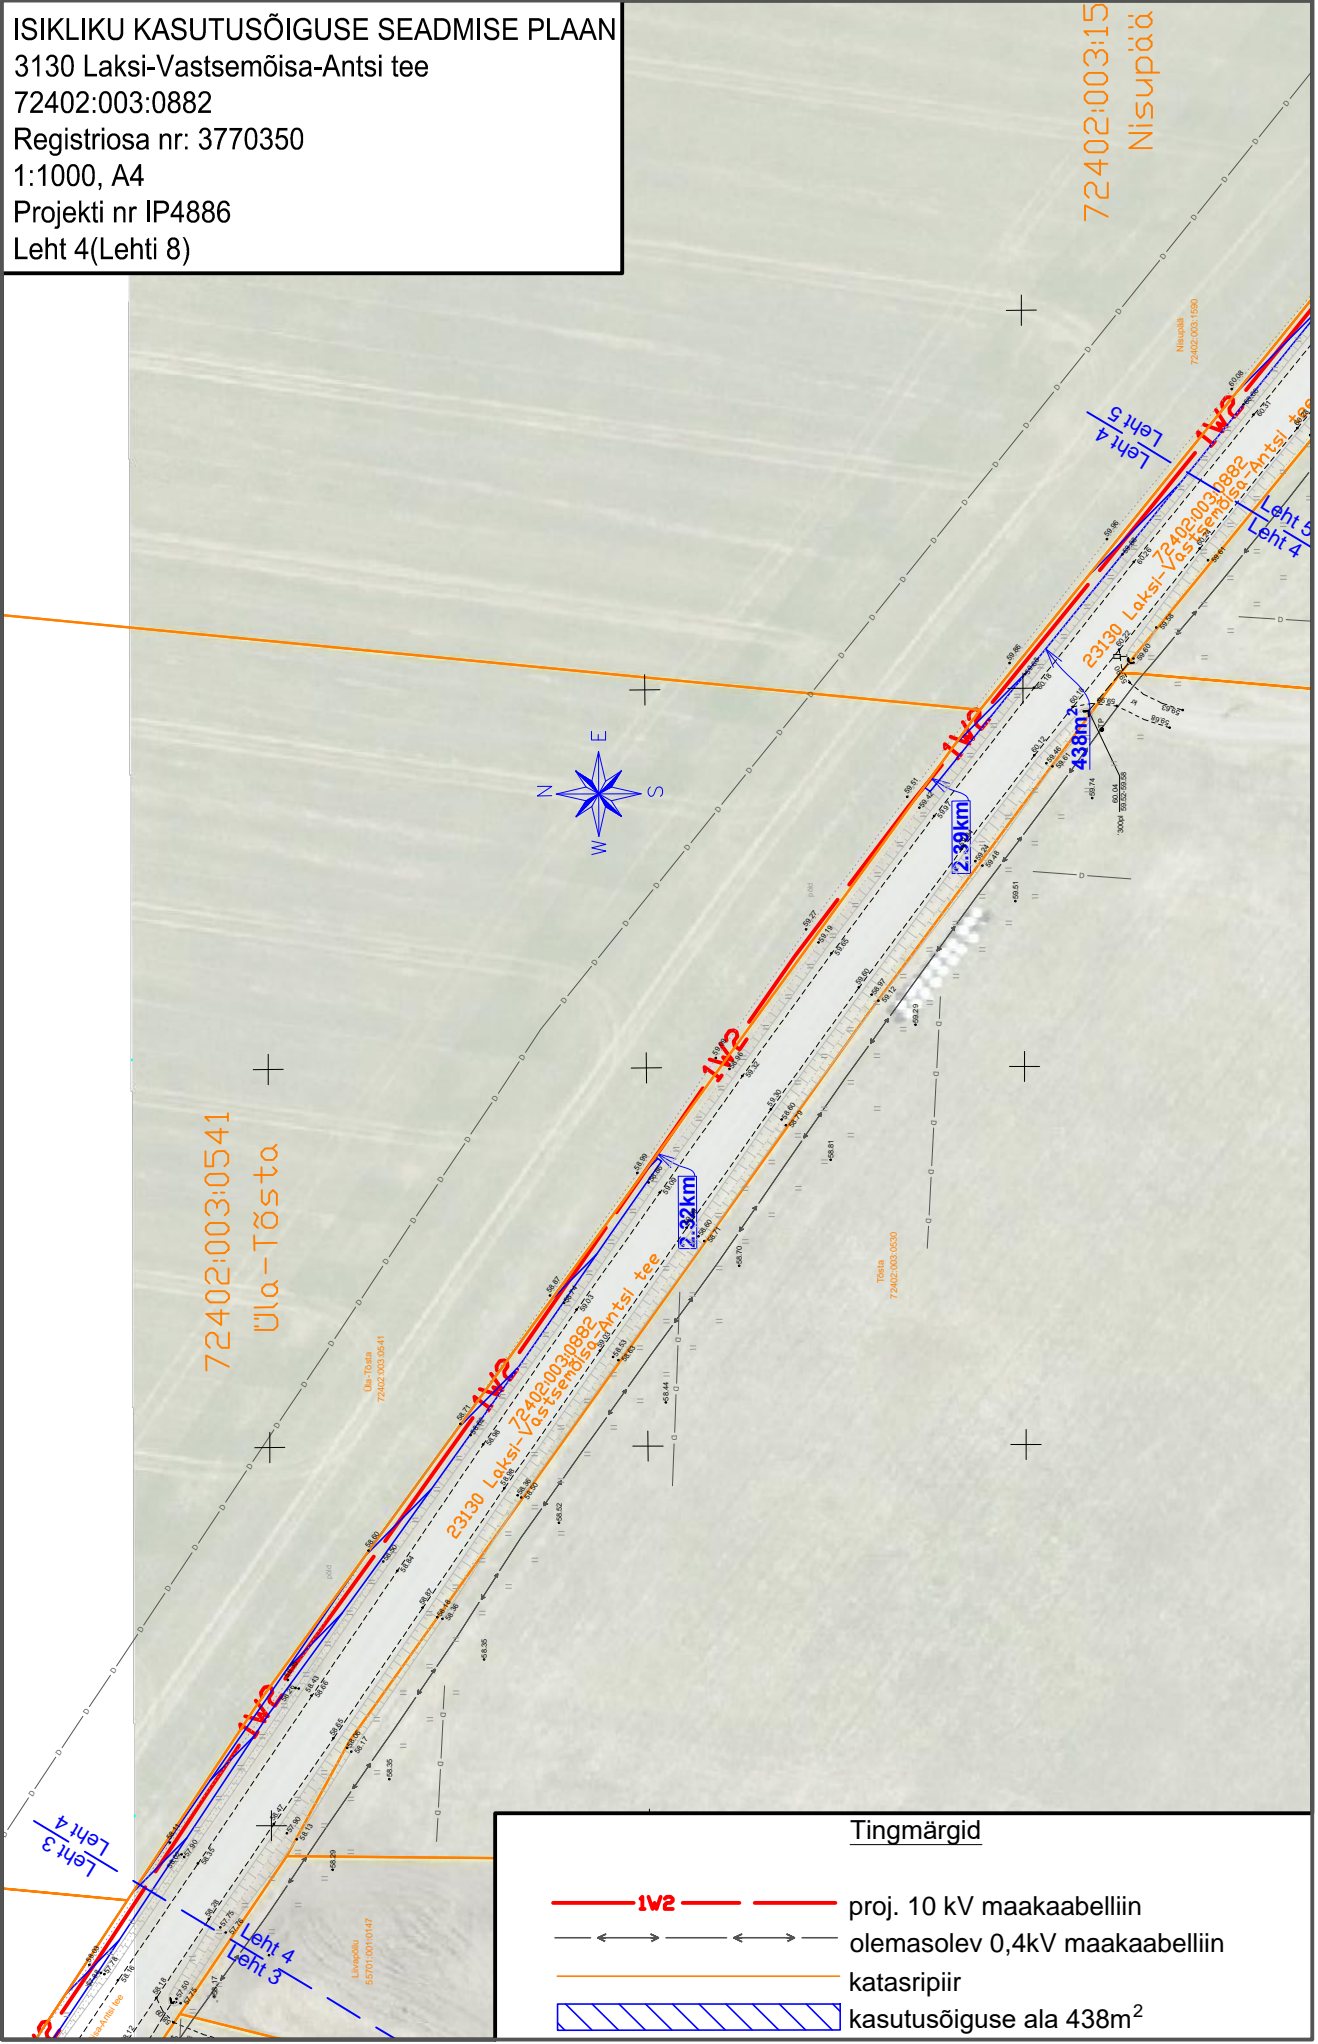

ISIKLIKU KASUTUSÕIGUSE SEADMISE PLAAN
 3130 Laksi-Vastsemõisa-Antsi tee
 72402:003:0882
 Registriosa nr: 3770350
 1:1000, A4
 Projekti nr IP4886
 Leht 2(Lehti 8)

Tingmärgid

- 1W2 — proj. 10 kV maakaabelliin
- — olemasolev 0,4kV õhuliin
- — katasripiir
- kasutusõiguse ala 196m²

ISIKLIKU KASUTUSÕIGUSE SEADMISE PLAAN

3130 Laksi-Vastsemõisa-Antsi tee

72402:003:0882

Registriosa nr: 3770350

1:1000, A4

Projekti nr IP4886

Leht 3(Lehti 8)

ISIKLIKU KASUTUSÕIGUSE SEADMISE PLAAN
 3130 Laksi-Vastsemõisa-Antsi tee
 72402:003:0882
 Registriosa nr: 3770350
 1:1000, A4
 Projekti nr IP4886
 Leht 4(Lehti 8)

72402:003:15
 Nisupää

72402:003:0541
 Üla-Tõsta

Tingmärgid

-  proj. 10 kV maakaabelliin
-  olemasolev 0,4kV maakaabelliin
-  katasripiir
-  kasutusõiguse ala 438m²

ISIKLIKU KASUTUSÕIGUSE SEADMISE PLAAN

3130 Laksi-Vastsemõisa-Antsi tee

- Tingmärgid**
- 1W2 —— proj. 10 kV maakaabelliin
 - ← → ← → ← → olemasolev 0,4kV maakaabelliin
 - ✕ → ✕ → ✕ → ✕ tööst välja minev 10kV maakaabelliin
 - katasripiir
 - ▨ kasutusõiguse ala 194m²

ISIKLIKU KASUTUSÕIGUSE SEADMISE PLAAN
 3130 Laksi-Vastsemõisa-Antsi tee
 72402:003:0882
 Registriosa nr: 3770350
 1:1000, A4
 Projekti nr IP4886
 Leht 8(Lehti 8)