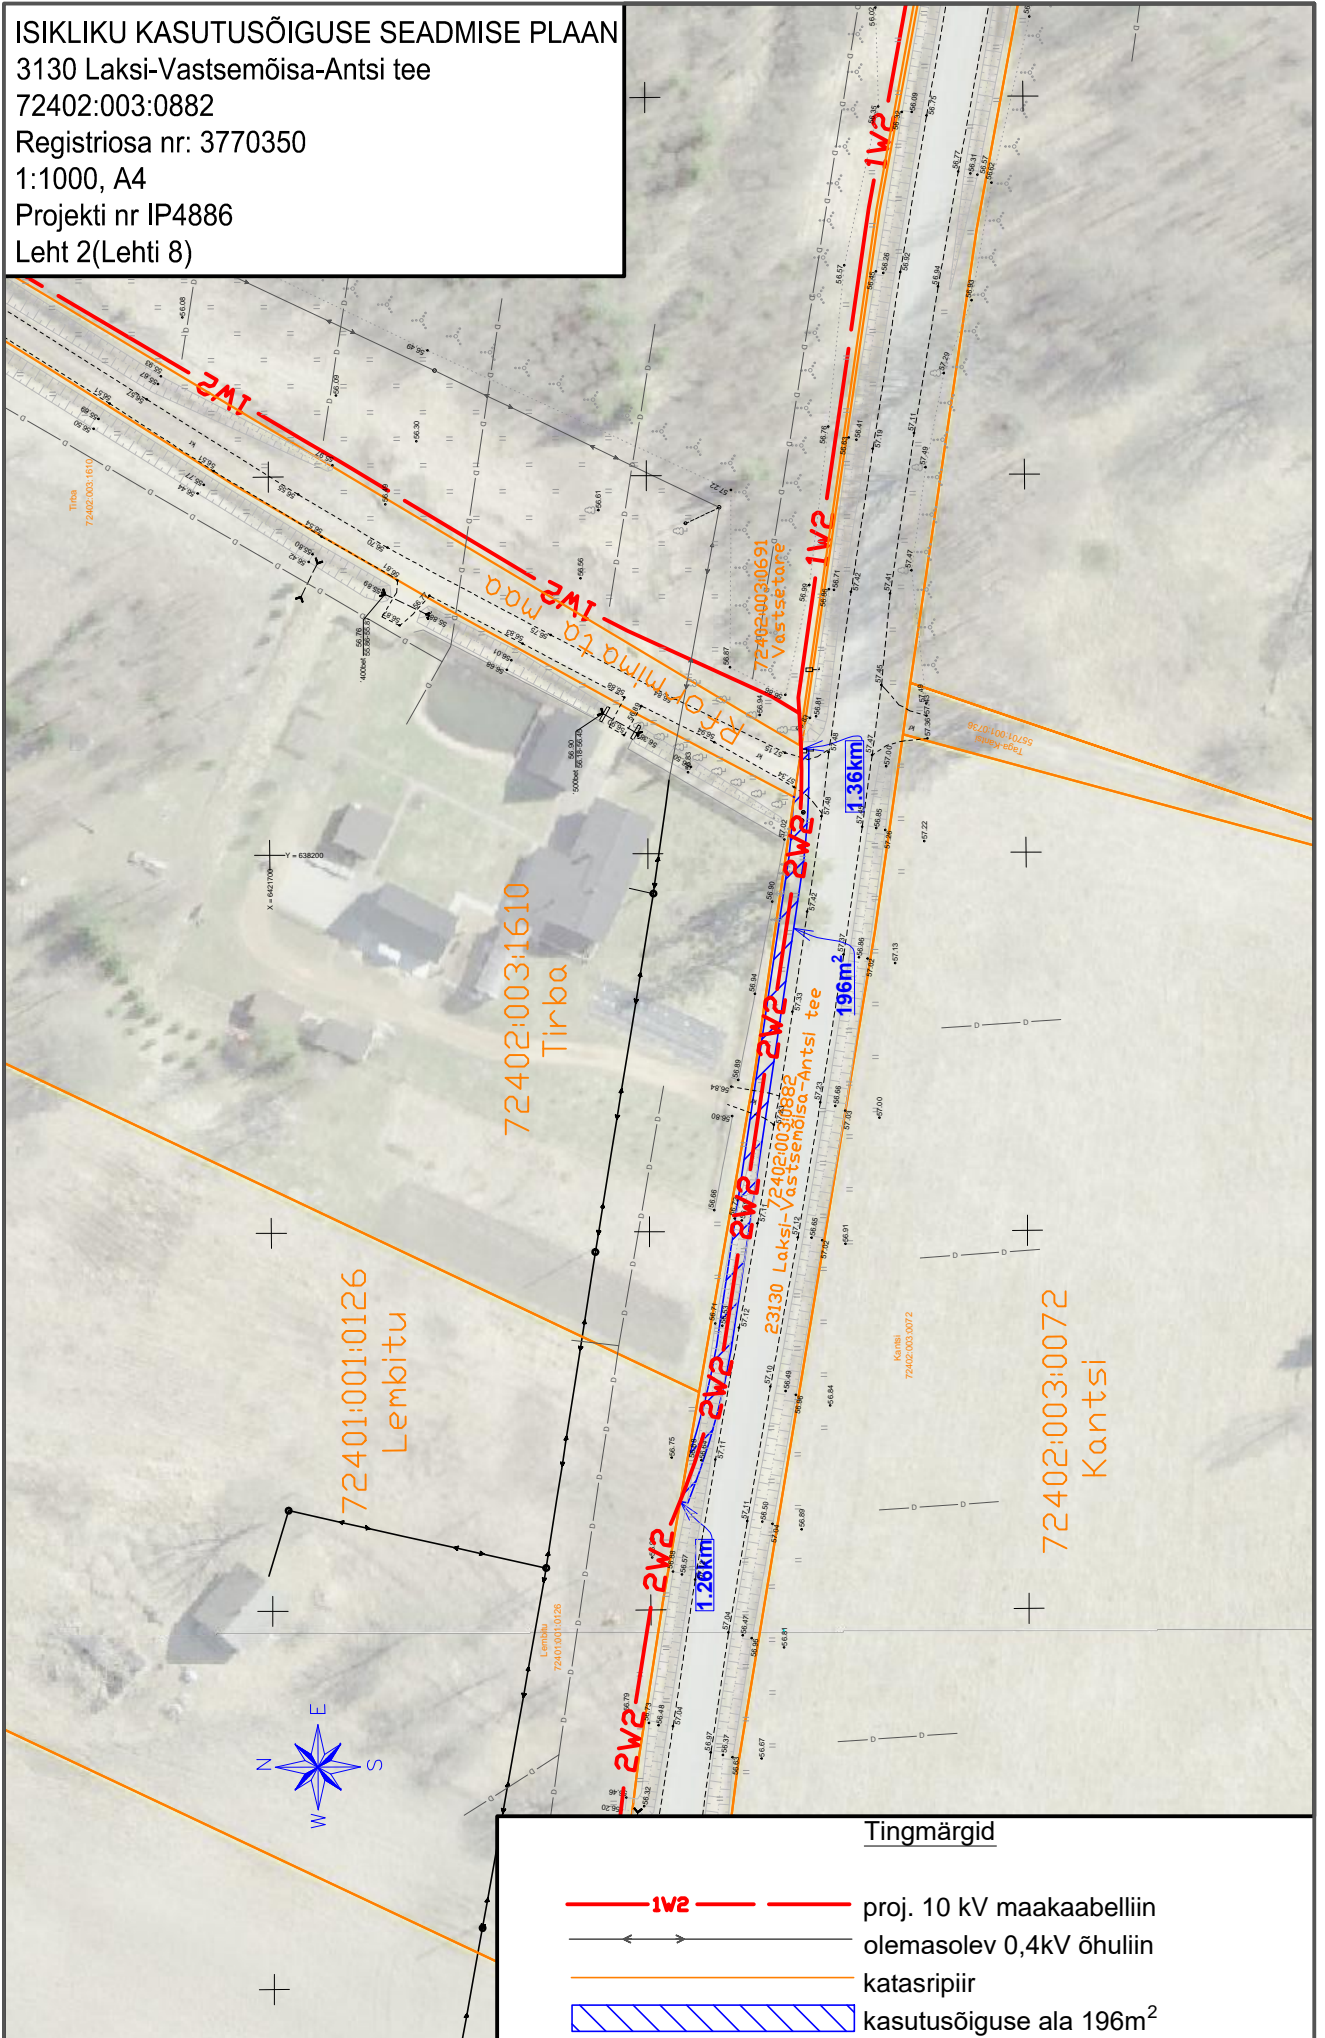

ISIKLIKU KASUTUSÕIGUSE SEADMISE PLAAN
 3130 Laksi-Vastsemõisa-Antsi tee
 72402:003:0882
 Registriosa nr: 3770350
 1:1000, A4
 Projekti nr IP4886
 Leht 2(Lehti 8)

Tingmärgid

- 1W2 — proj. 10 kV maakaabelliin
- — olemasolev 0,4kV õhuliin
- — katasripiir
- kasutusõiguse ala 196m²

ISIKLIKU KASUTUSÕIGUSE SEADMISE PLAAN

3130 Laksi-Vastsemõisa-Antsi tee

72402:003:0882

Registriosa nr: 3770350

1:1000, A4

Projekti nr IP4886

Leht 3(Lehti 8)

ISIKLIKU KASUTUSÕIGUSE SEADMISE PLAAN
 3130 Laksi-Vastsemõisa-Antsi tee
 72402:003:0882
 Registriosa nr: 3770350
 1:1000, A4
 Projekti nr IP4886
 Leht 4(Lehti 8)

72402:003:15
 Nisupää

72402:003:0541
 Üla-Tõsta

Tingmärgid

-  proj. 10 kV maakaabelliin
-  olemasolev 0,4kV maakaabelliin
-  katasripiir
-  kasutusõiguse ala 438m²

ISIKLIKU KASUTUSÕIGUSE SEADMISE PLAAN

3130 Laksi-Vastsemõisa-Antsi tee

- Tingmärgid**
- 1W2 —— proj. 10 kV maakaabelliin
 - ← → ← → ← → olemasolev 0,4kV maakaabelliin
 - ✕ → ✕ → ✕ → ✕ tööst välja minev 10kV maakaabelliin
 - katasripiir
 - ▨ kasutusõiguse ala 194m²

ISIKLIKU KASUTUSÕIGUSE SEADMISE PLAAN
 3130 Laksi-Vastsemõisa-Antsi tee
 72402:003:0882
 Registriosa nr: 3770350
 1:1000, A4
 Projekti nr IP4886
 Leht 8(Lehti 8)