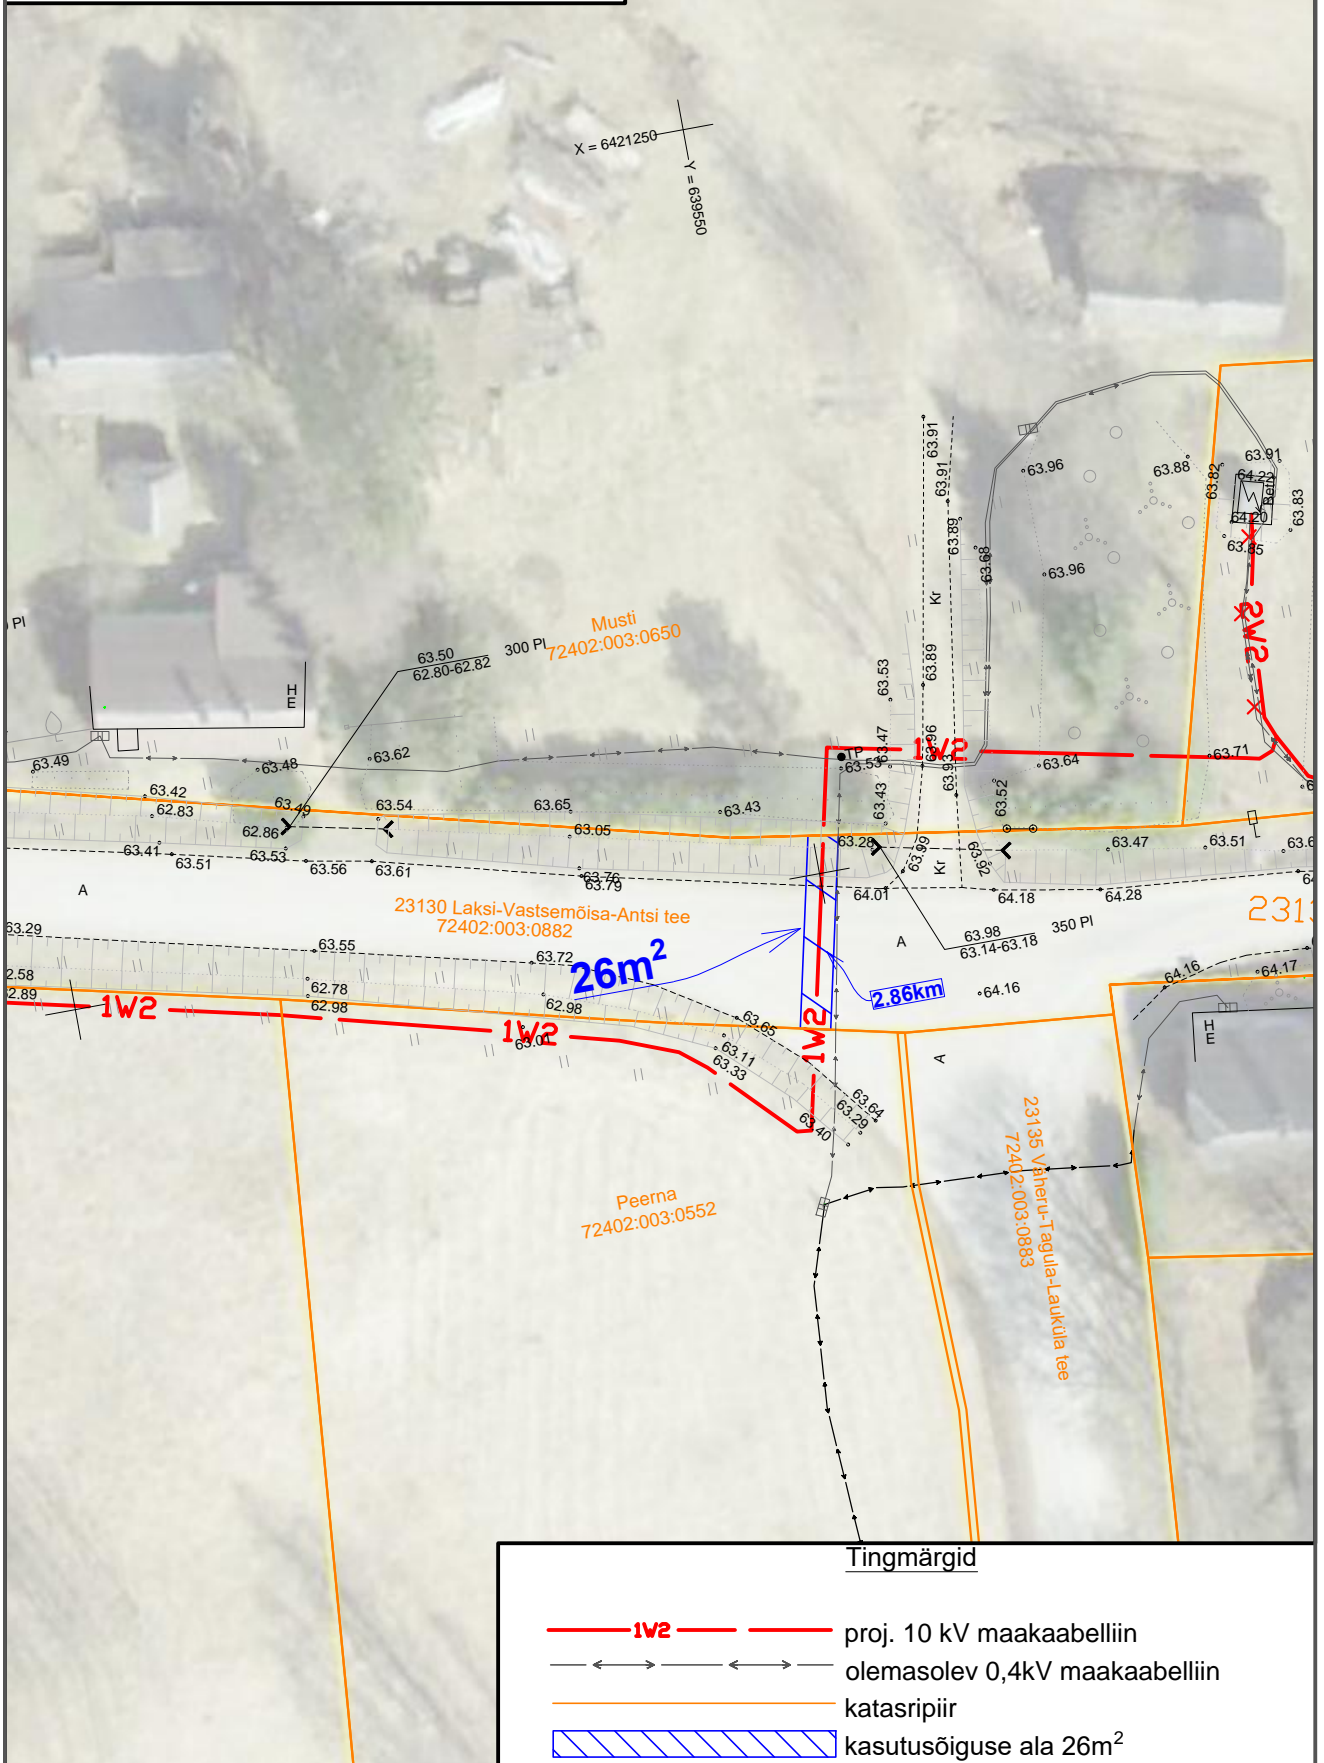

ISIKLIKU KASUTUSÕIGUSE SEADMISE PLAAN

3130 Laksi-Vastsemõisa-Antsi tee

72402:003:0882

Registriosa nr: 3770350

1:500, A4

Projekti nr IP4886

Leht 6(Lehti 8)