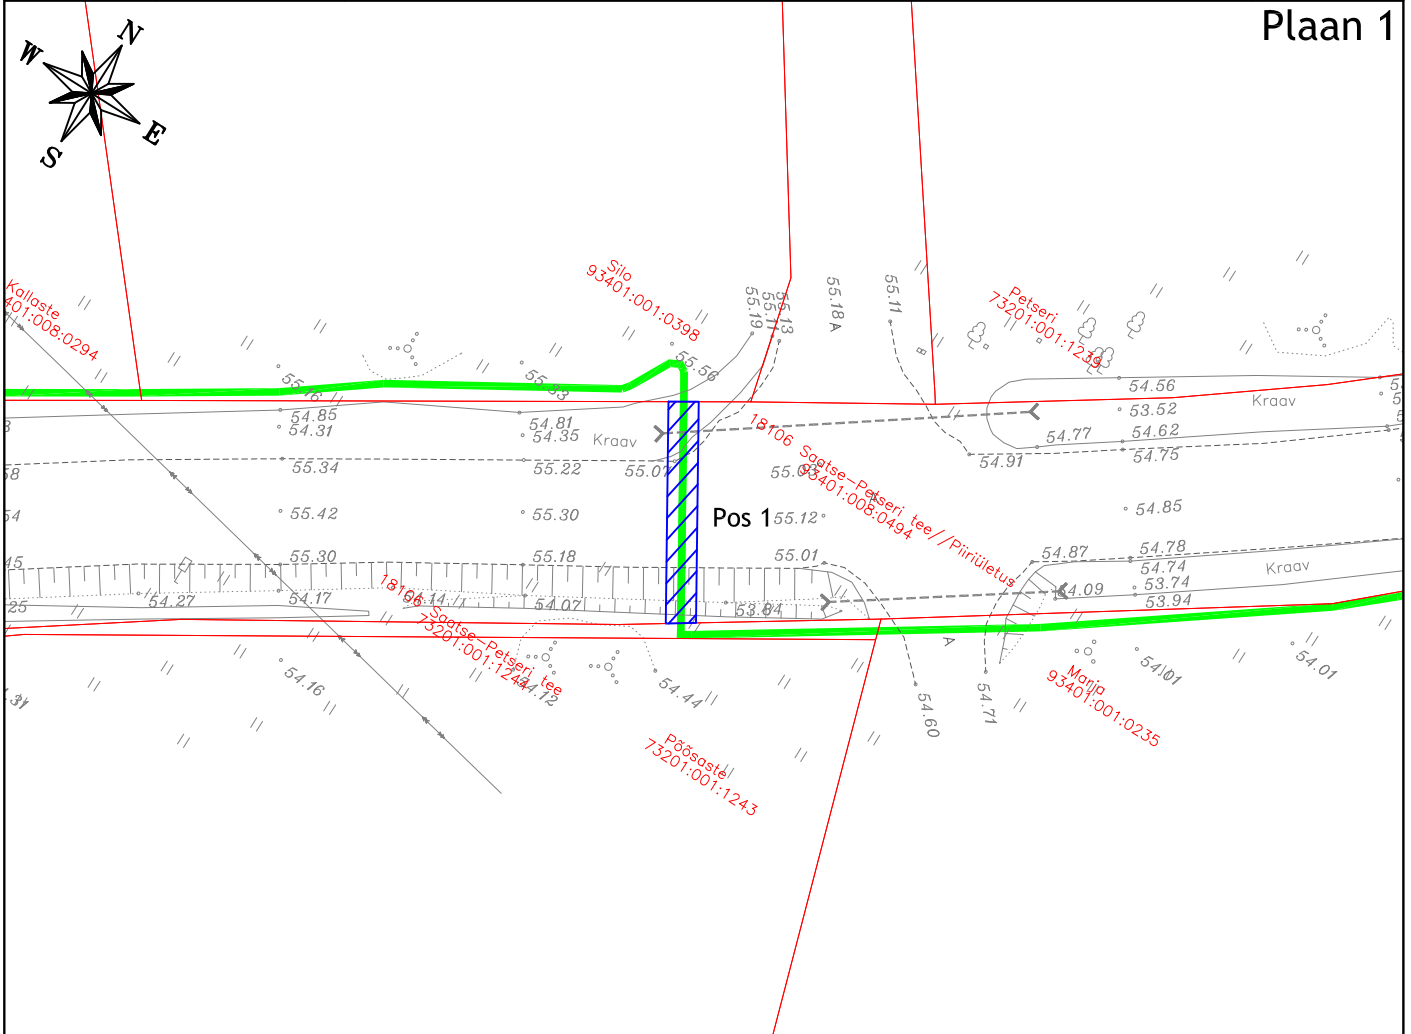

Isikliku kasutusõiguse seadmise plaan

IKÕ ala Pos nr (plaanil)	Kinnistu registriosa nr	Katastriüksuse tunnus, nimi ja sihtotstarve	IKÕ ala pindala m ²
Pos 1	7219950	93401:008:0494; 18106 Saatse-Petseri tee // Piiriületuse; transpordimaa	29 m ²

Plaan 1

	IKÕ seadmise ala
	Kinnistute piirid
	Projekteeritud side maakaabelliin

Projekti nimetus / asukoht Passiivse elektroonilise side juurdepääsuvõrgu rajamine, Litvina küla Setomaa vald Võru maakond		Töö nr VT2156	
Koostaja Keskkonnaprojekt OÜ	Möötkava 1:500	Leht / formaat A4	Kuupäev 17.10.2024