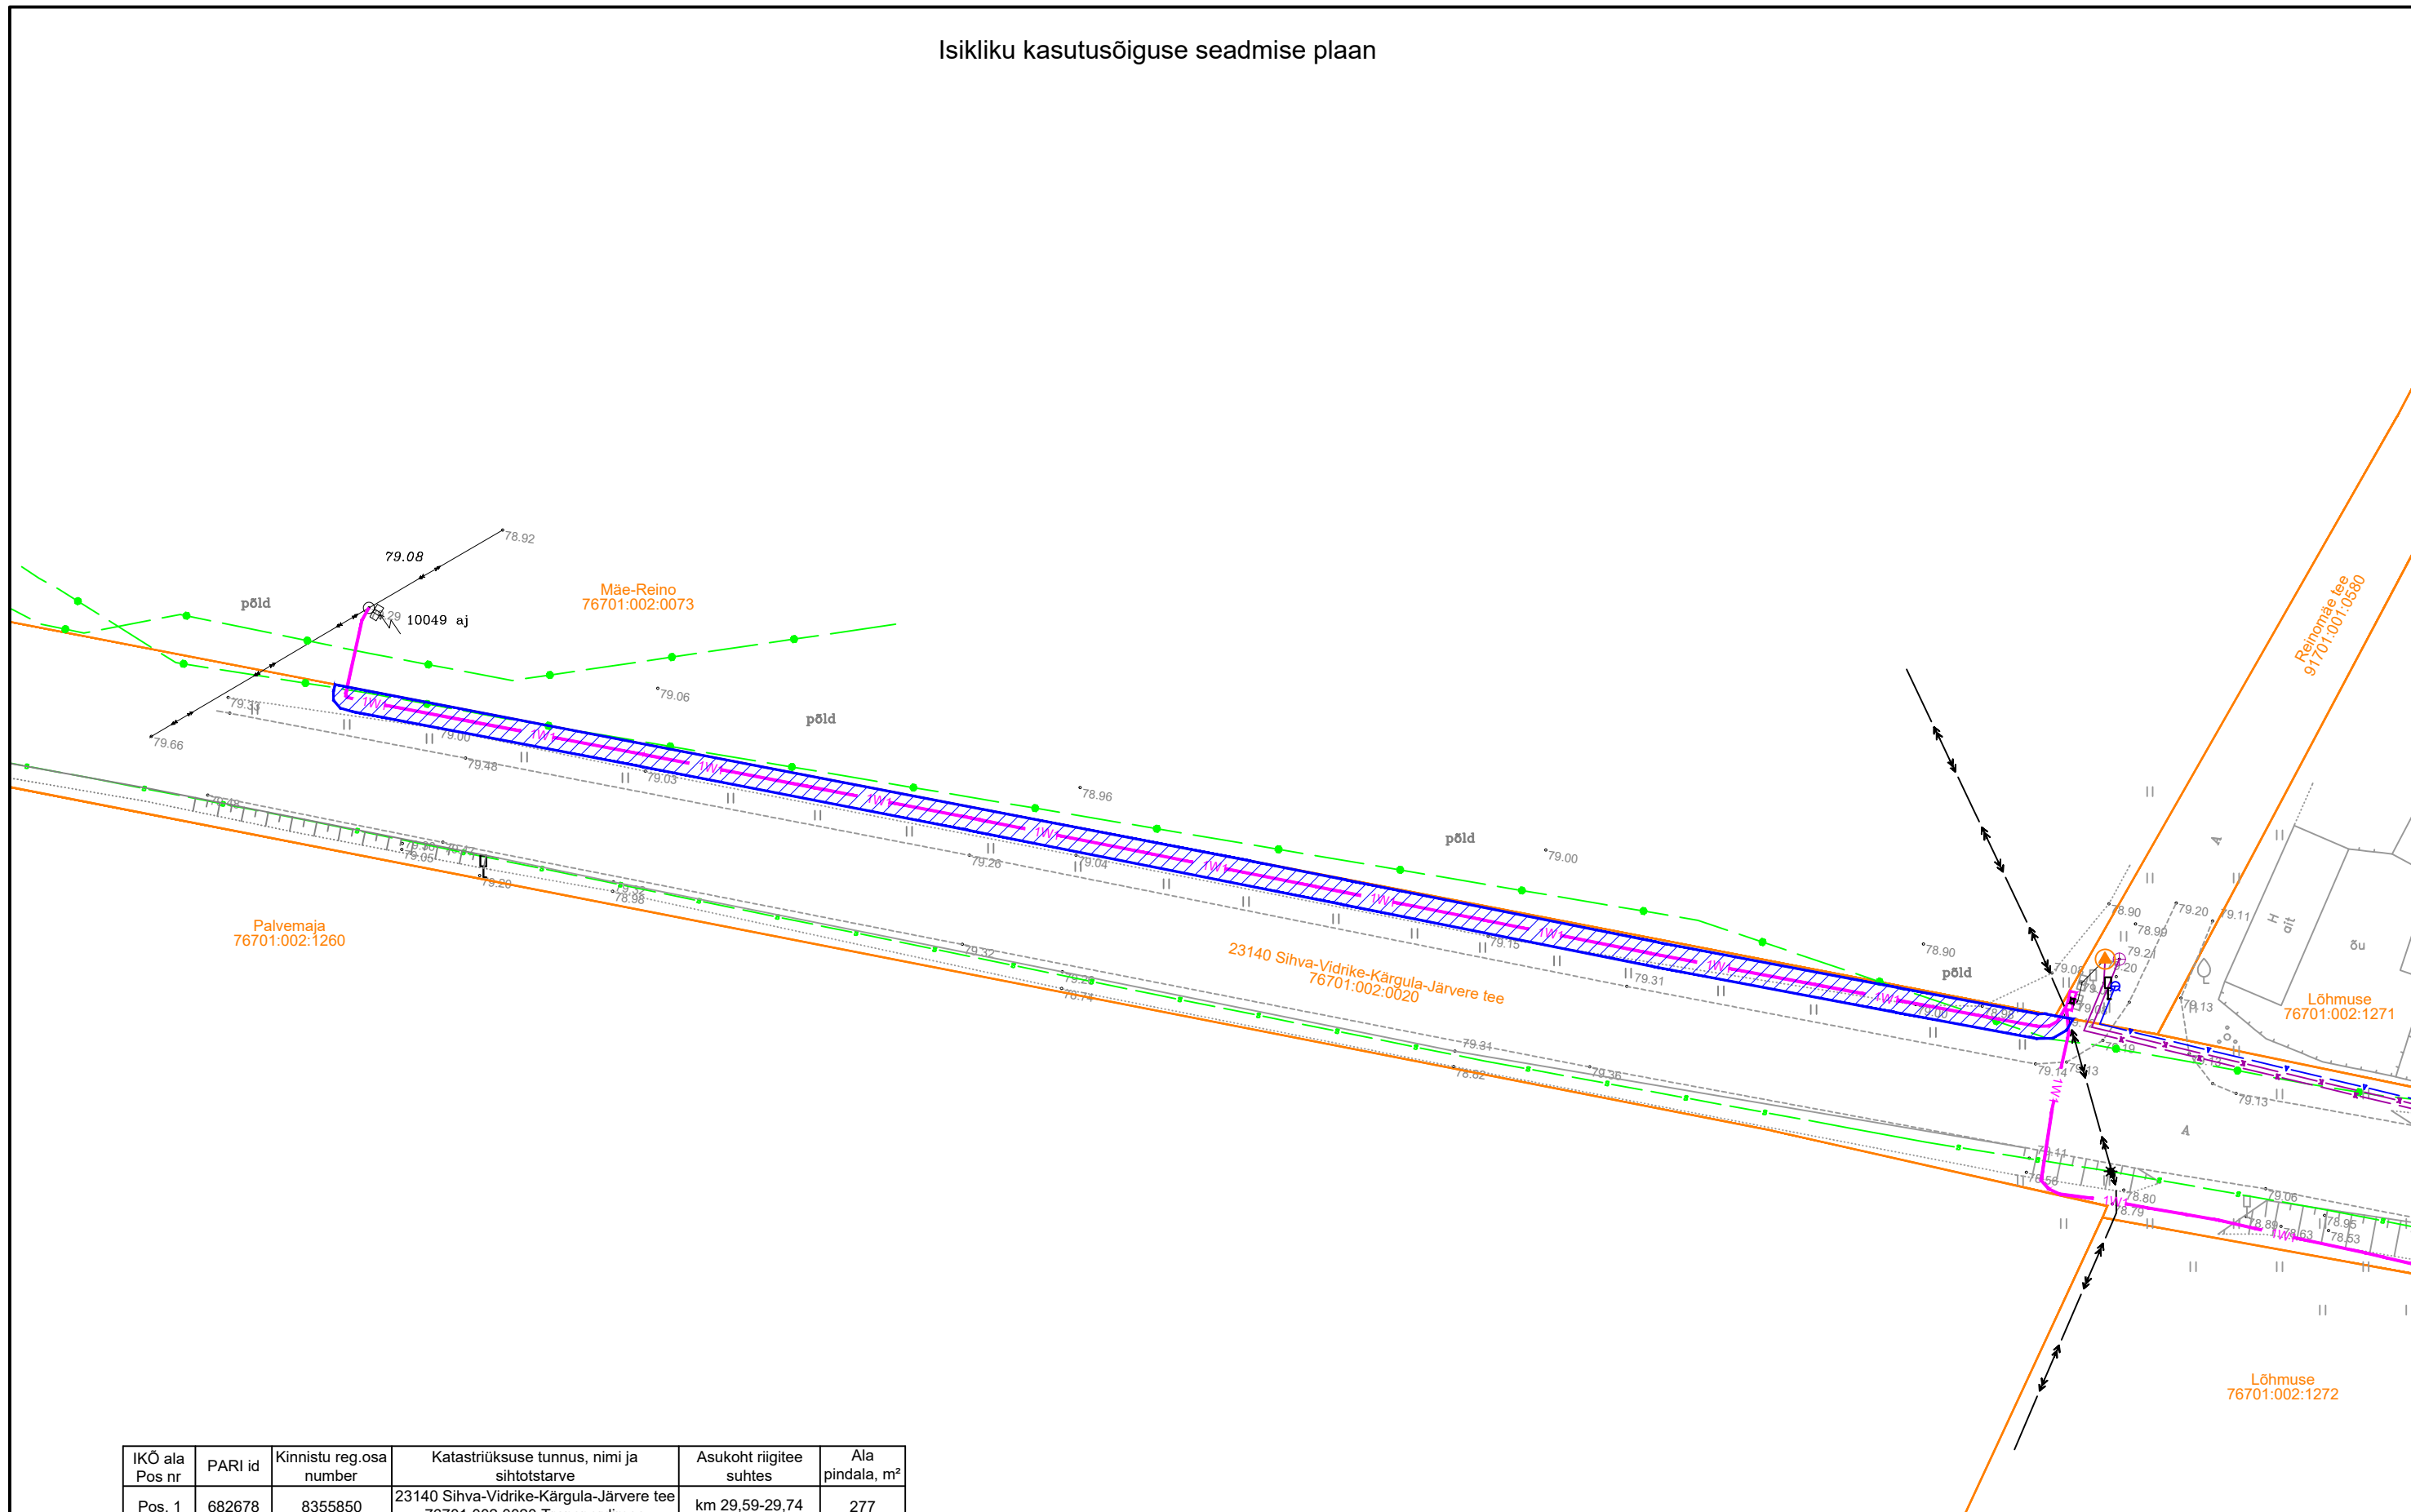

Isikliku kasutusõiguse seadmise plaan

IKO ala Pos nr	PARI id	Kinnistu reg.osa number	Katastriüksuse tunnus, nimi ja sihtotstarve	Asukoht riigitee suhtes	Ala pindala, m ²
Pos. 1	682678	8355850	23140 Sihva-Vidrike-Kärgula-Järvere tee 76701:002:0020 Transpordimaa	km 29,59-29,74	277

Projekt Elektriauto laadija liitumine Osula COOP poe juures, Osula küla, Võru vald, Võrumaa		Tellija Elektrilevi OÜ
Joonis Isikliku kasutusõiguse seadmise plaan		Joonise nr LC2927-I
Projekteeris A. Erik	53 090 199	Mõõtkava M 1:500
Kontrollis K. Maaten	512 7053	Staadium Tööprojekt
E-post estonia@leonhard-weiss.com Telefon +372 601 2285 Registrikood 12083348		Keel EST
		Leht 1
		Lehti 1