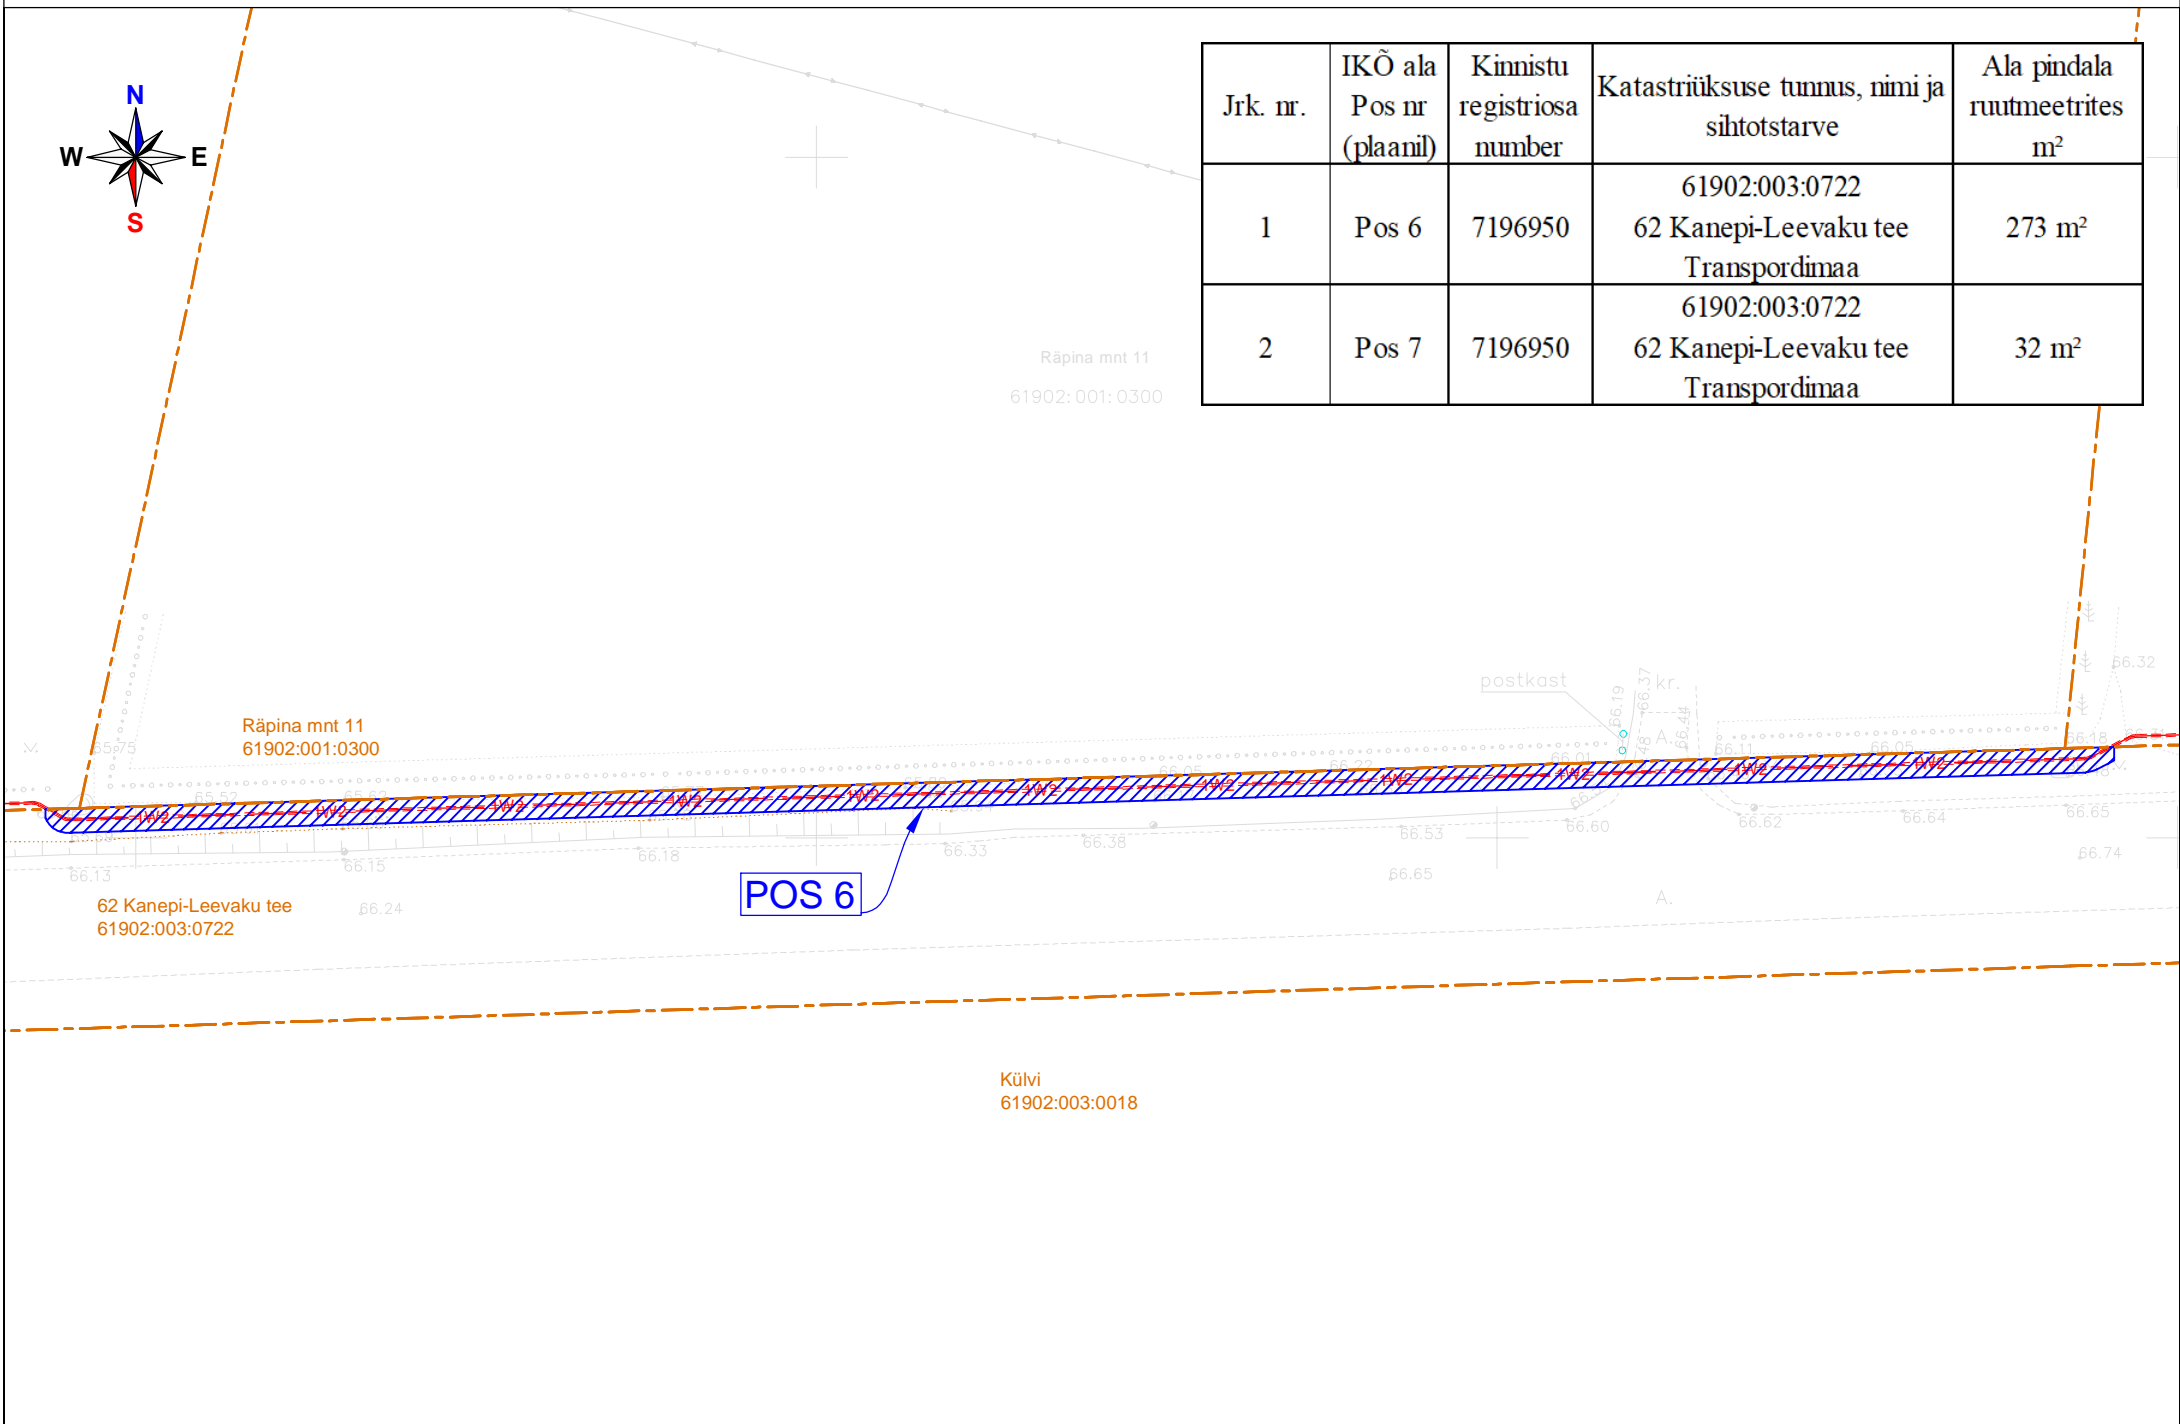

Isikliku kasutusõiguse seadmise plaan

Jrk. nr.	IKÕ ala Pos nr (plaanil)	Kinnistu registriosa number	Katastriüksuse tunnus, nimi ja sihtotstarve	Ala pindala ruutmeetrites m ²
1	Pos 6	7196950	61902:003:0722 62 Kanepi-Leevaku tee Transpordimaa	273 m ²
2	Pos 7	7196950	61902:003:0722 62 Kanepi-Leevaku tee Transpordimaa	32 m ²

- 1W2- - Projekteeritud 10 kV maakaabel kaitsetorus
- Isikliku kasutusõiguse seadmise ala
- Katastriüksuse piir