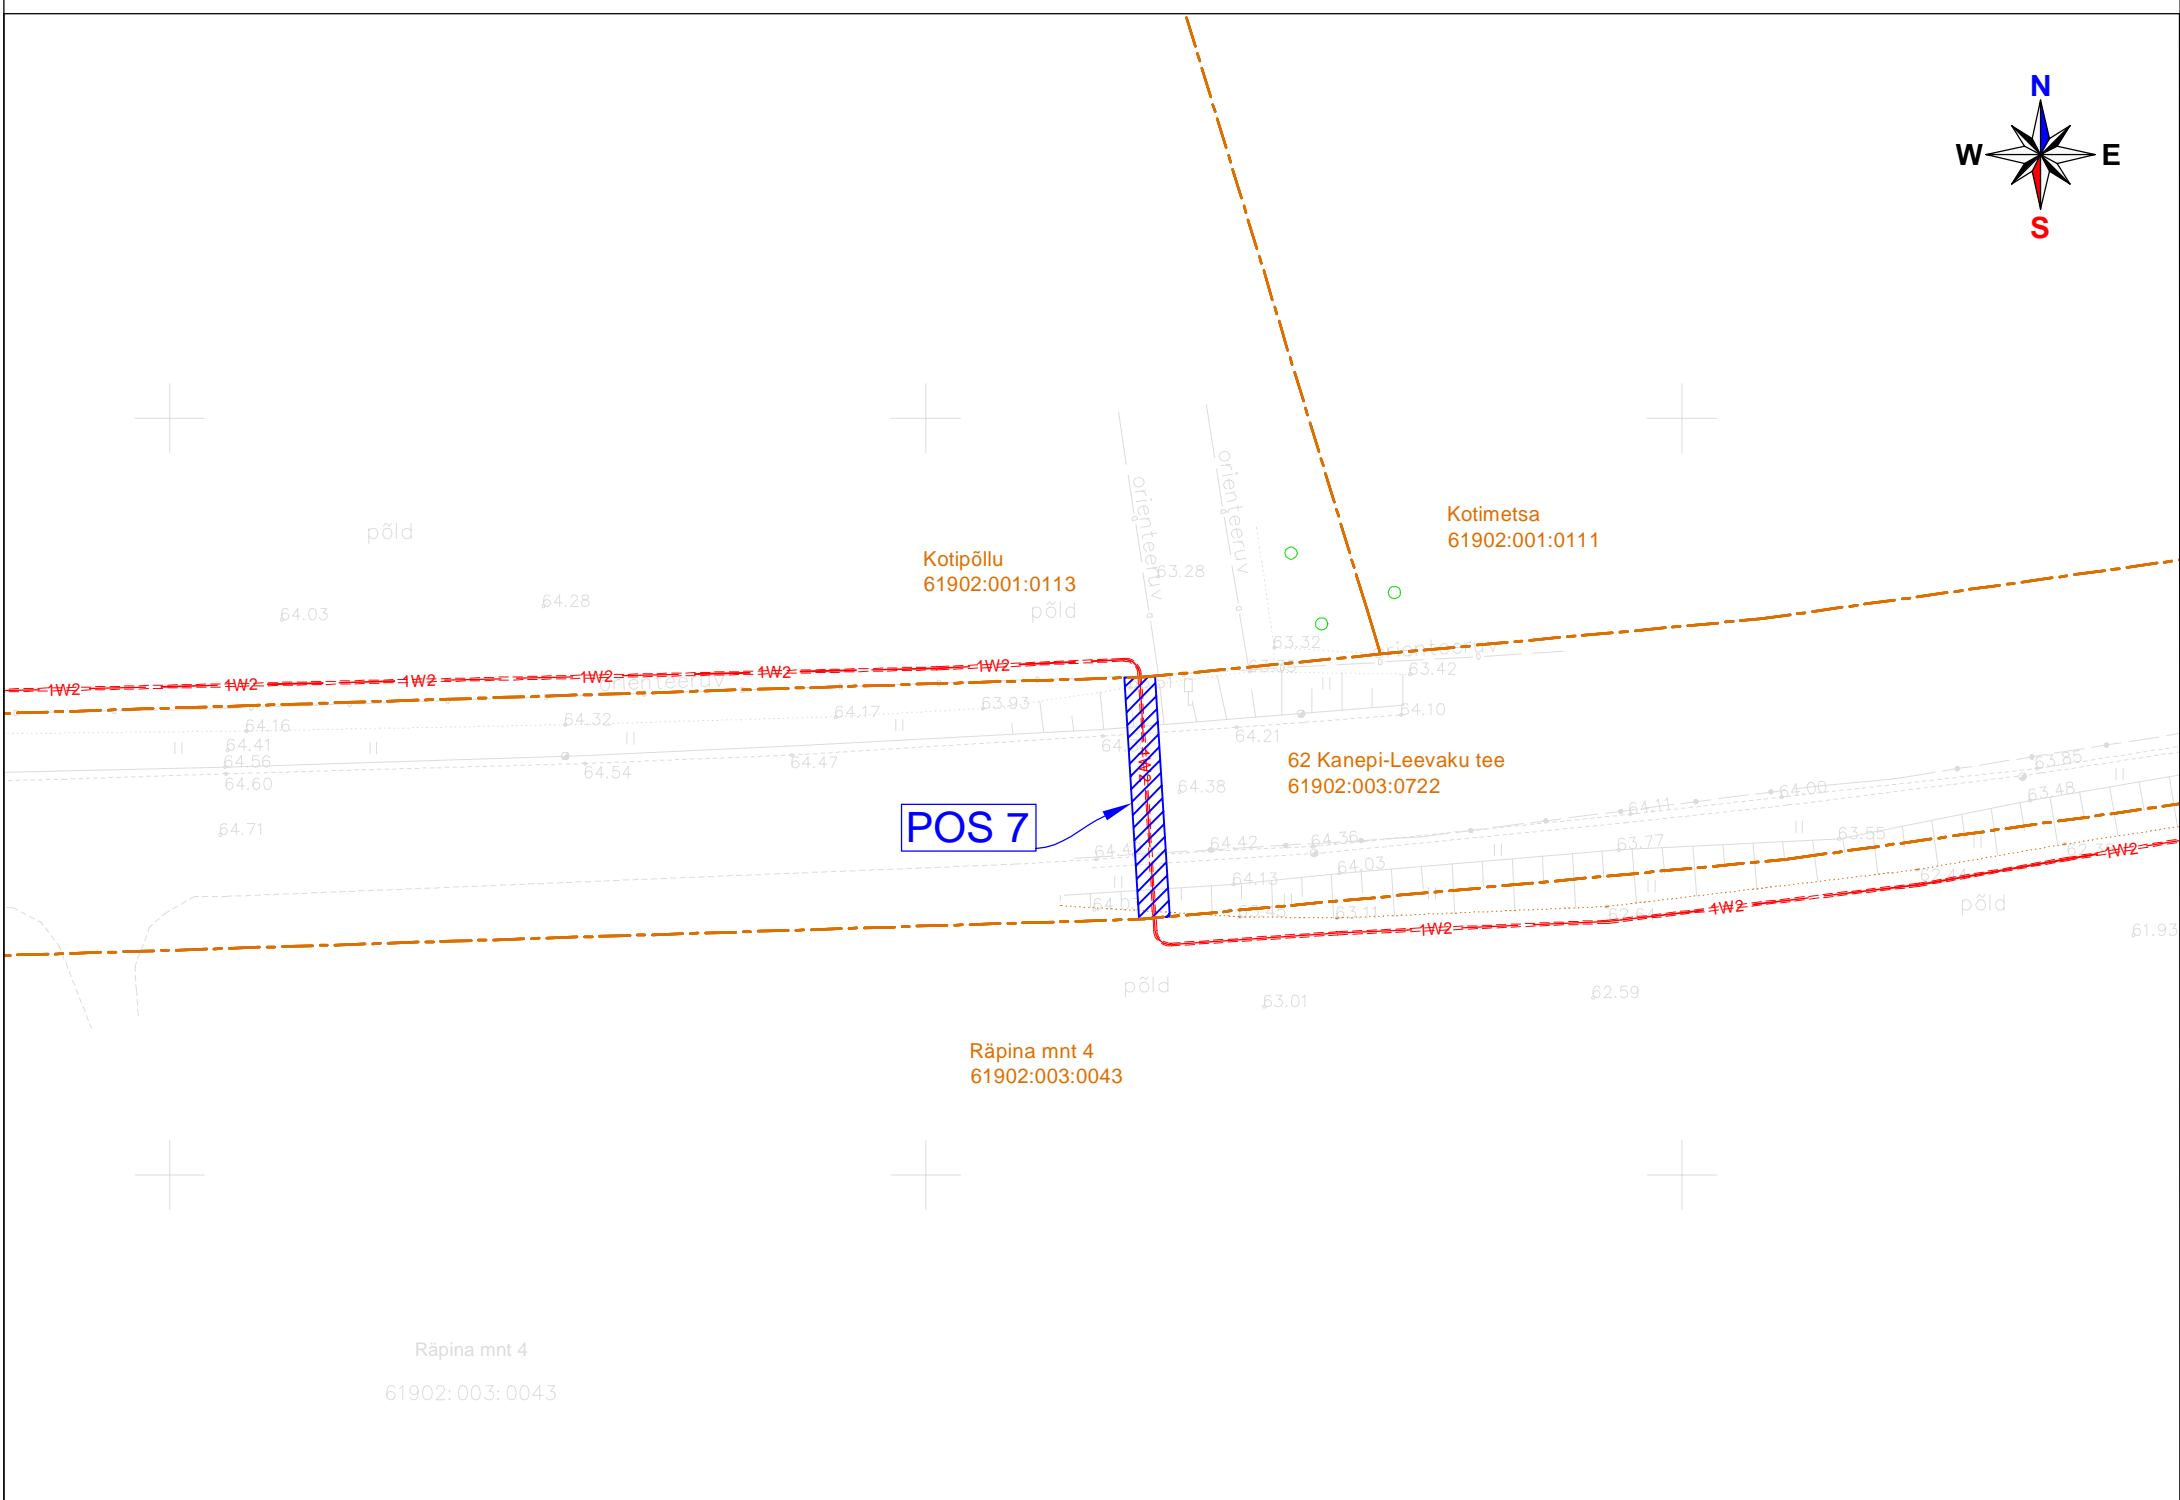

Isikliku kasutusõiguse seadmise plaan

Jrk. nr.	IKÕ ala Pos nr (plaanil)	Kinnistu registriosa number	Katastriüksuse tunnus, nimi ja sihtotstarve	Ala pindala ruutmeetrites m ²
1	Pos 6	7196950	61902:003:0722 62 Kanepi-Leevaku tee Transpordimaa	273 m ²
2	Pos 7	7196950	61902:003:0722 62 Kanepi-Leevaku tee Transpordimaa	32 m ²

- 1W2- - Projekteeritud 10 kV maakaabel kaitsetorus
- Isikliku kasutusõiguse seadmise ala
- Katastriüksuse piir