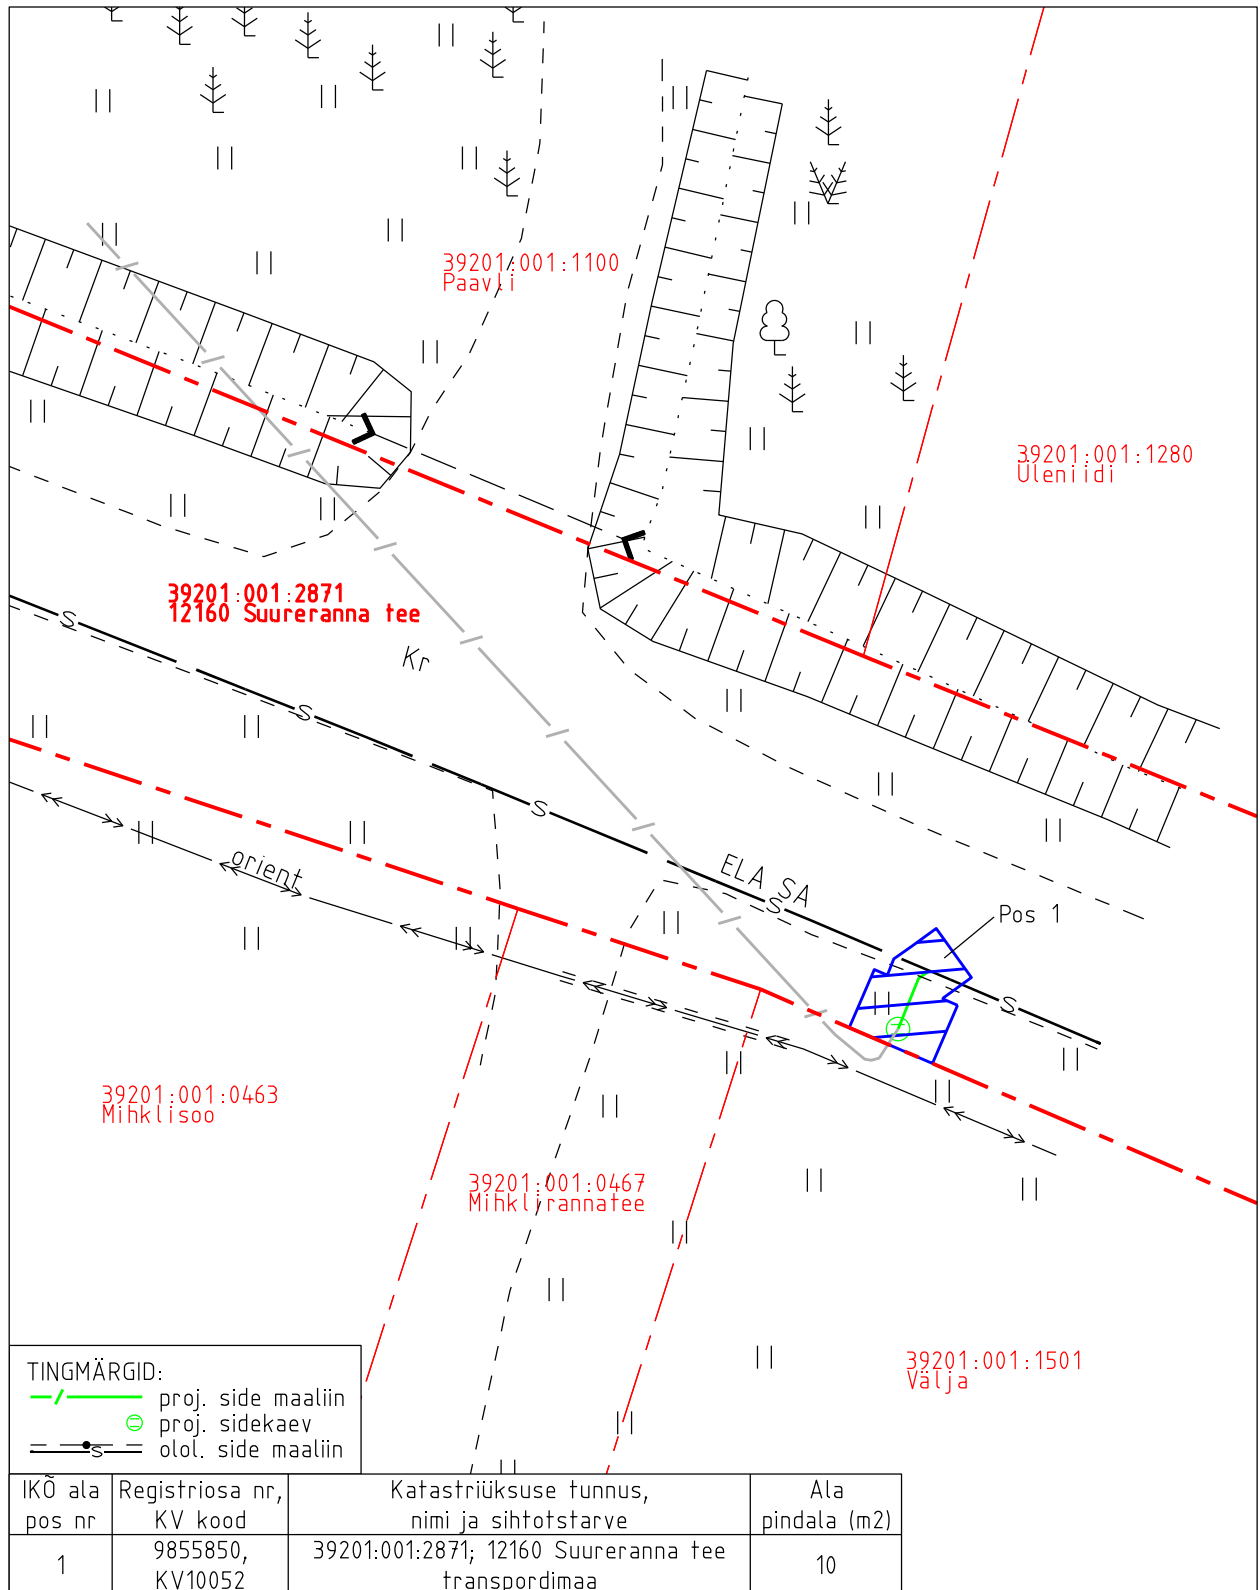

Isikliku kasutusõiguse asendiplaan

Kinnistu nimi: 12160 Suureranna tee (reg.nr 9855850)

Katastritunnus: 39201:001:2871

Asukoht: Suureranna küla, Hiiumaa vald, Hiiumaa maakond

Kirjanurk OÜ töö nr 12381P

Suureranna küla, Paavli sideühendus

 Isikliku kasutusõiguse pindala kokku ligikaudu 10 m²

- - - Koormatava katastriüksuse piir

- . - . - Katastriüksuste piirid (väljavõte 26.08.2024)

Plaan 1-1

M 1:250

Koostaja:

OÜ Kirjanurk