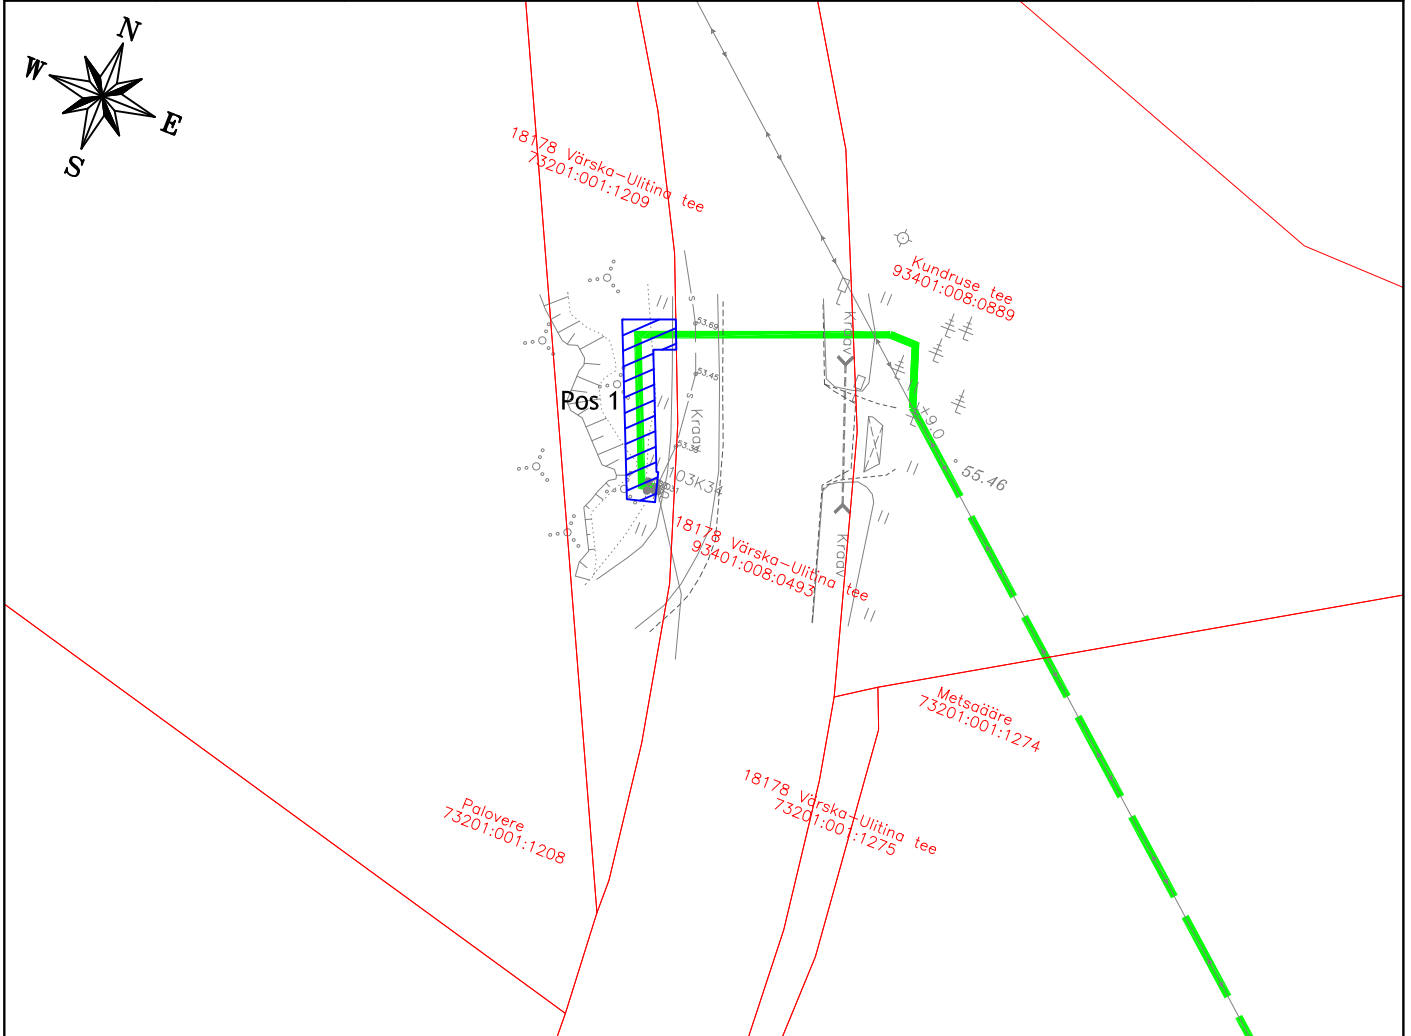

# Isikliku kasutusõiguse seadmise plaan

IKÕ ala Pos nr (plaanil)	Kinnistu registriosana nr	Katastriüksuse tunnus, nimi ja sihtotstarve	IKÕ ala pindala m <sup>2</sup>
Pos 1	17939550	73201:001:1209; 18178 Värskä-Ulitina tee; transpordimaa	27 m <sup>2</sup>

	IKÕ seadmise ala
	Kinnistute piirid
	Projekteeritud side maakaabelliin
	Projekteeritud side õhuliin

Projekti nimetus / asukoht Passiivse elektroonilise side juurdepääsuvõrgu rajamine, Litvina küla Setomaa vald Võru maakond		Töö nr VT2156	
Koostaja Keskkonnaprojekt OÜ	Mõõtkava 1:500	Leht / formaat A4	Kuupäev 17.10.2024