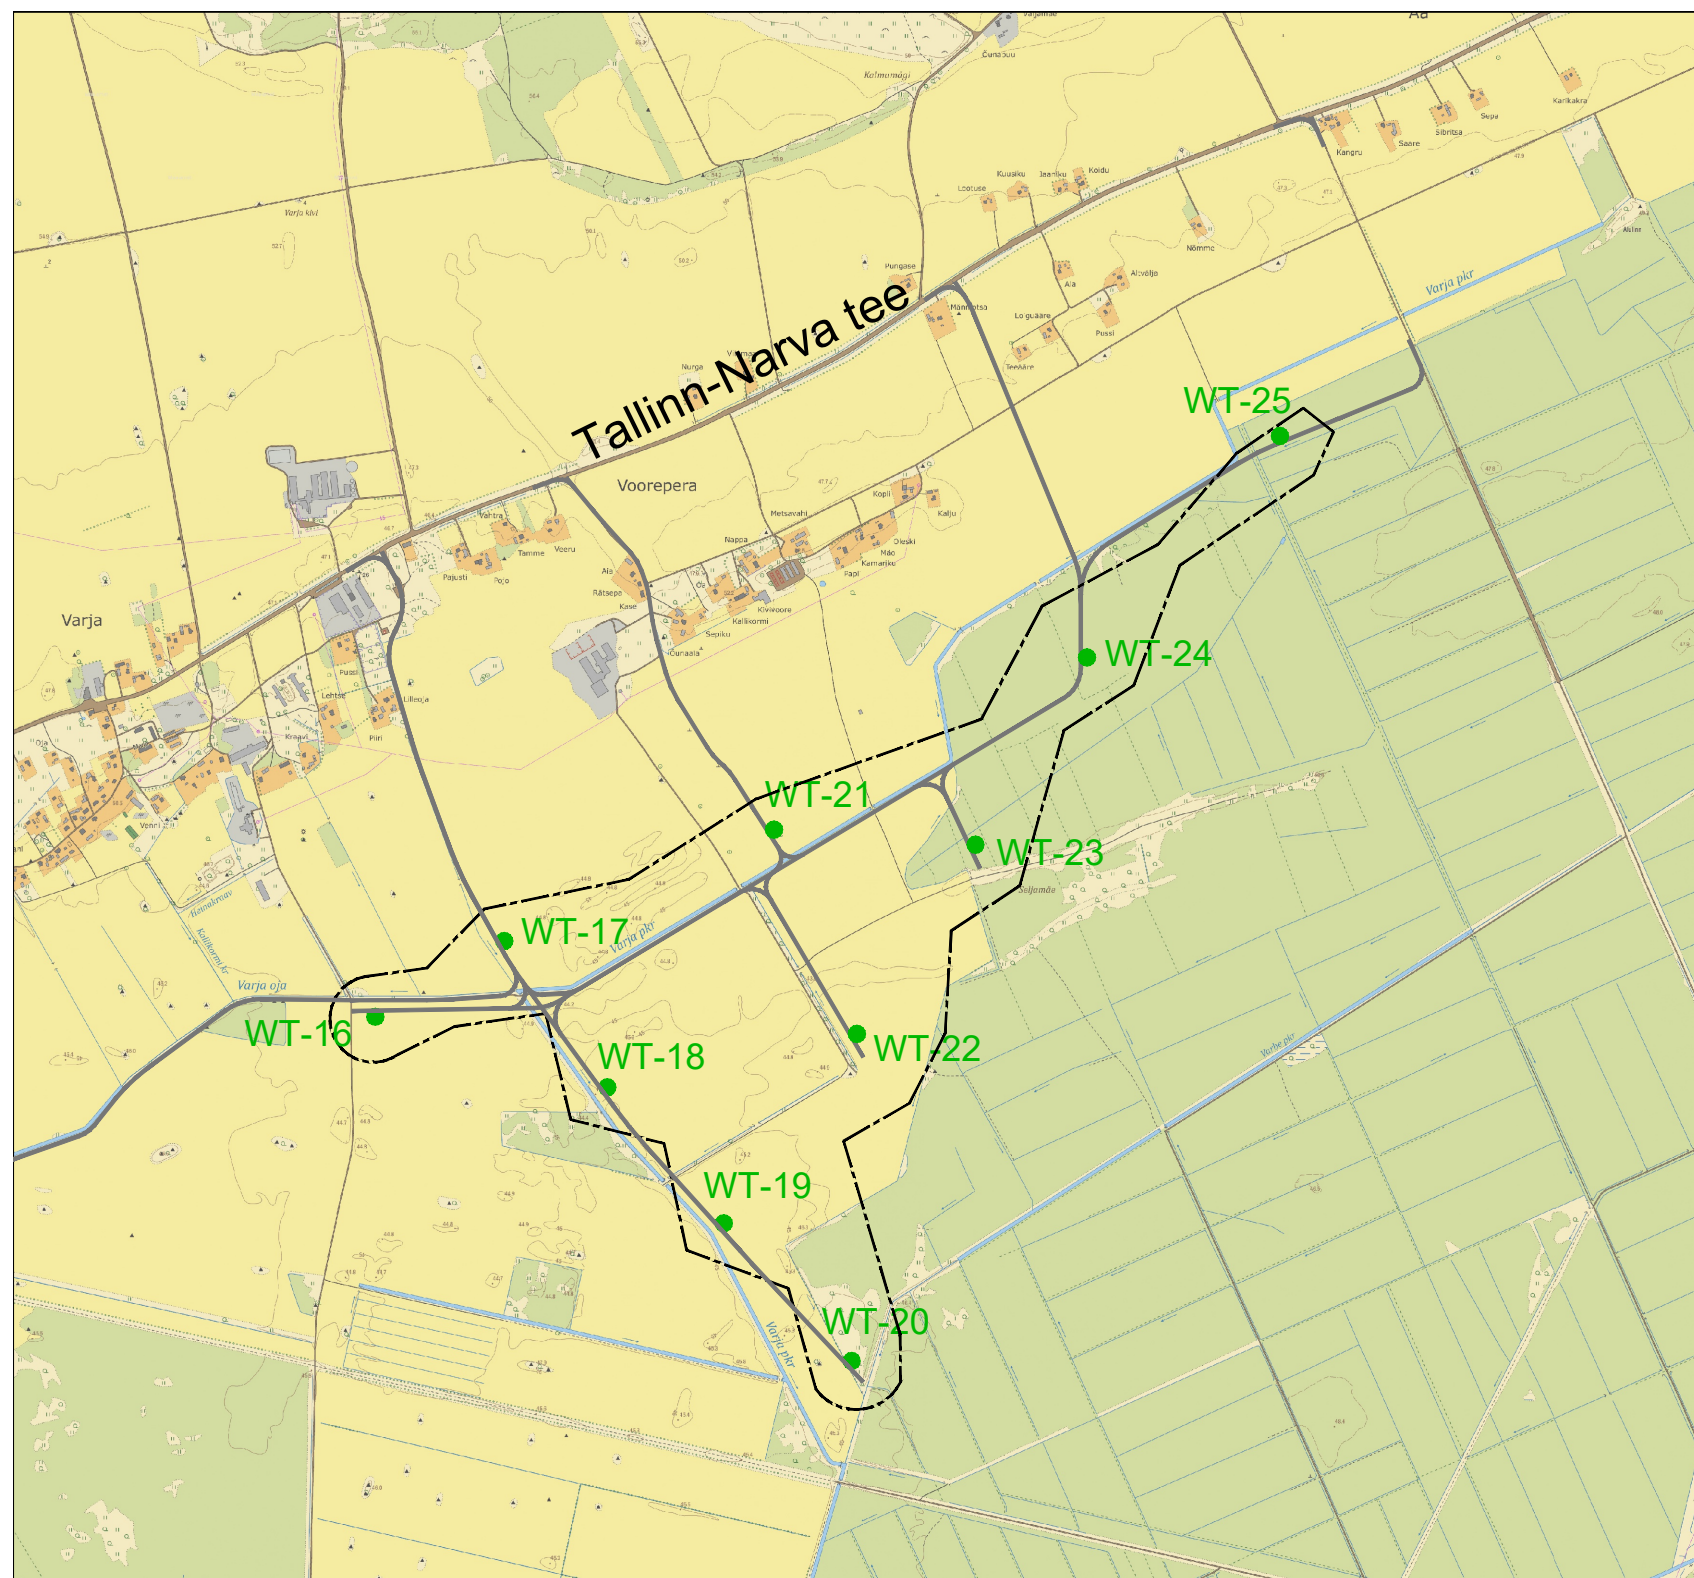

# TINGMÄRGID

-  Plan. tuulikute grupi paiknemise ala piir
-  Plan. tuuliku asukoht
-  WT-16 Plan. tuuliku pos nr
-  Plan. juurdepääsu võimalik asukoht

MÄRKUSED:  
Aluskaardina on kasutatud Maa-ameti põhikaarti WMS teenusena.

Töö nimetus  
**Varja tuulikupargi planeeringualal nr 3  
detailplaneering**

Joonis  
**Põhimõtteline juurdepääsu skeem**