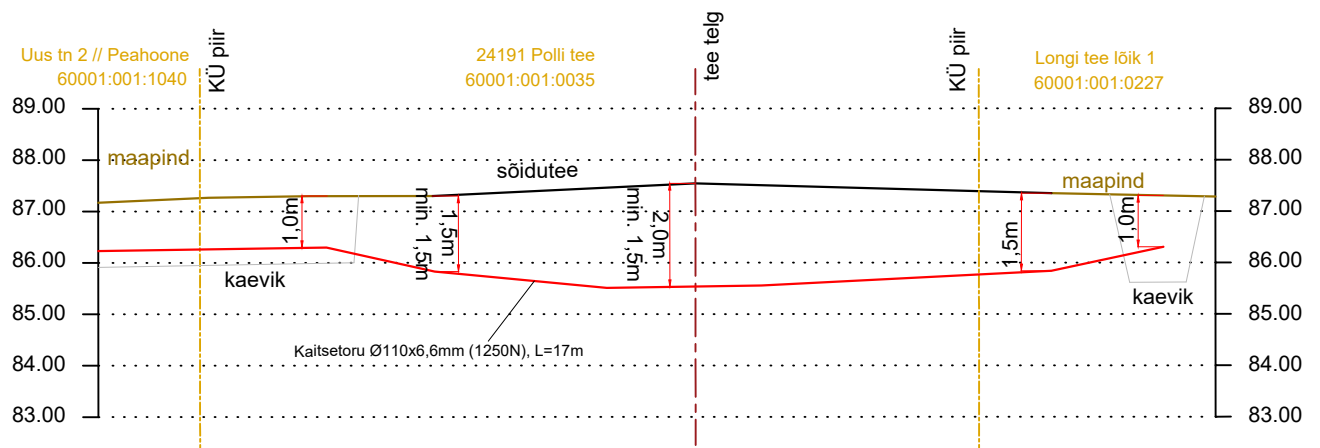

Lõige nr. 1 Ristumine riigiteega nr 24191 Polli tee 2,10 km

Projekt:	PF14346 Viljandi maakond, Mulgi vald, Polli küla, Optika Juurdepääsu Rajamine		Tellija:	Telia Eesti AS		
Joonis:	PIKIPROFIILID		Töö nr:	PF14346		
			Joonise nr:	EN-6-01		
 AS Connecto Eesti Registrikood: 10722319 Tuisu tn 19, 11314 Tallinn tel. 606 3100 info@connecto.ee www.connecto.ee	Projekteeris	Siim Tammann	Mõõtkava:	Leht	Lehti	
	Kontrollis		Stadium:	Tööprojekt	1	1