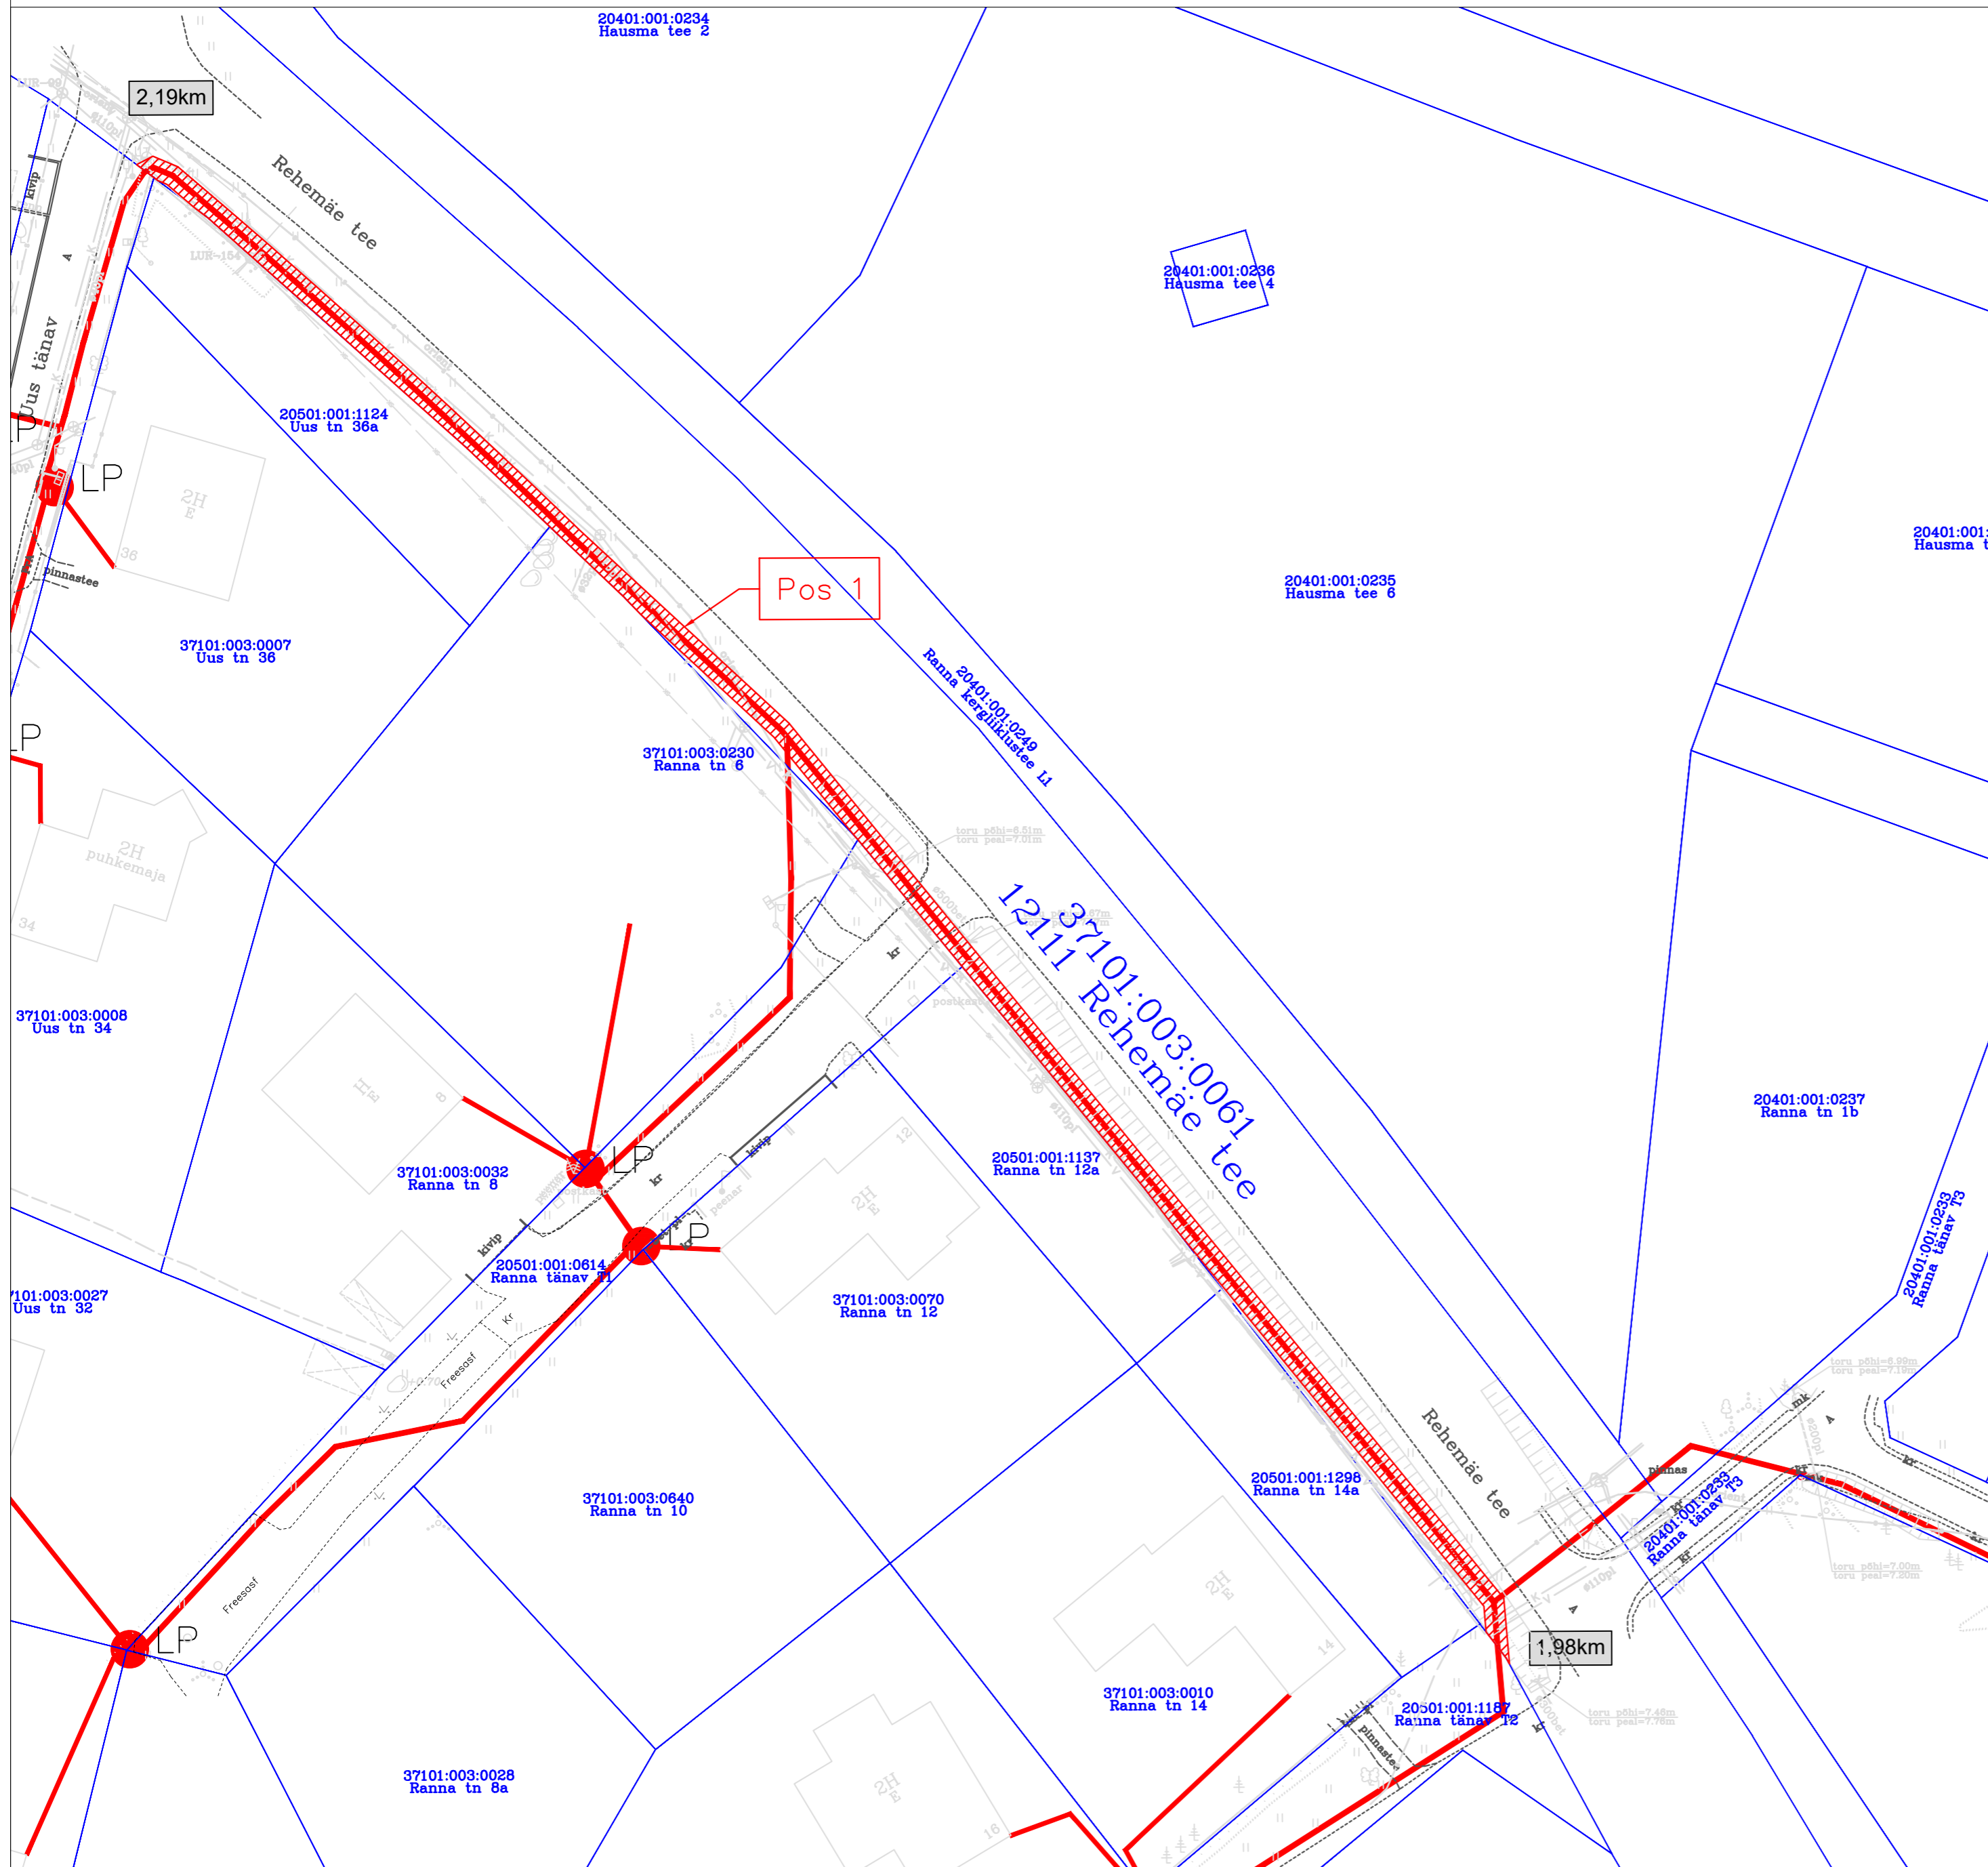

Isikliku kasutusõiguse ala plaan  
 Hiiu maakond, Hiiumaa vald, Kärdla linn, 12111 Rehemäe tee  
 M 1:500; A2

- TINGMÄRGID**
- Katastripiir
  - Projektitud side-maakaabel
  - Kasutusõiguse ala

Töö tellija: Enefit Connect OÜ  
 Sidevõrgu projekteerimine ja ehitus  
 Kärdla linn (P2023-14)

Eelprojekt: VT961  
 Töö nr. 22-521  
 Koostas: Aneta Andersson  
 Hepta Group Energy OÜ

Jrk nr	Koormatav ala; Pos nr (plaanil)	Kinnistu registriosa number	Katastriüksuse tunnus, nimi ja sihtotstarve	Asukoht riigitee (nr ja nimi) suhtes (lõigu algus ja lõpp km)	Ala pindala ruutmeetrit es m <sup>2</sup>
1	Pos 1	1023150	37101:003:0061 12111 Rehemäe tee; Kõrvalmaantee; Transpordimaa 100%	12111 Rehemäe tee 1,98–2,19 km	385