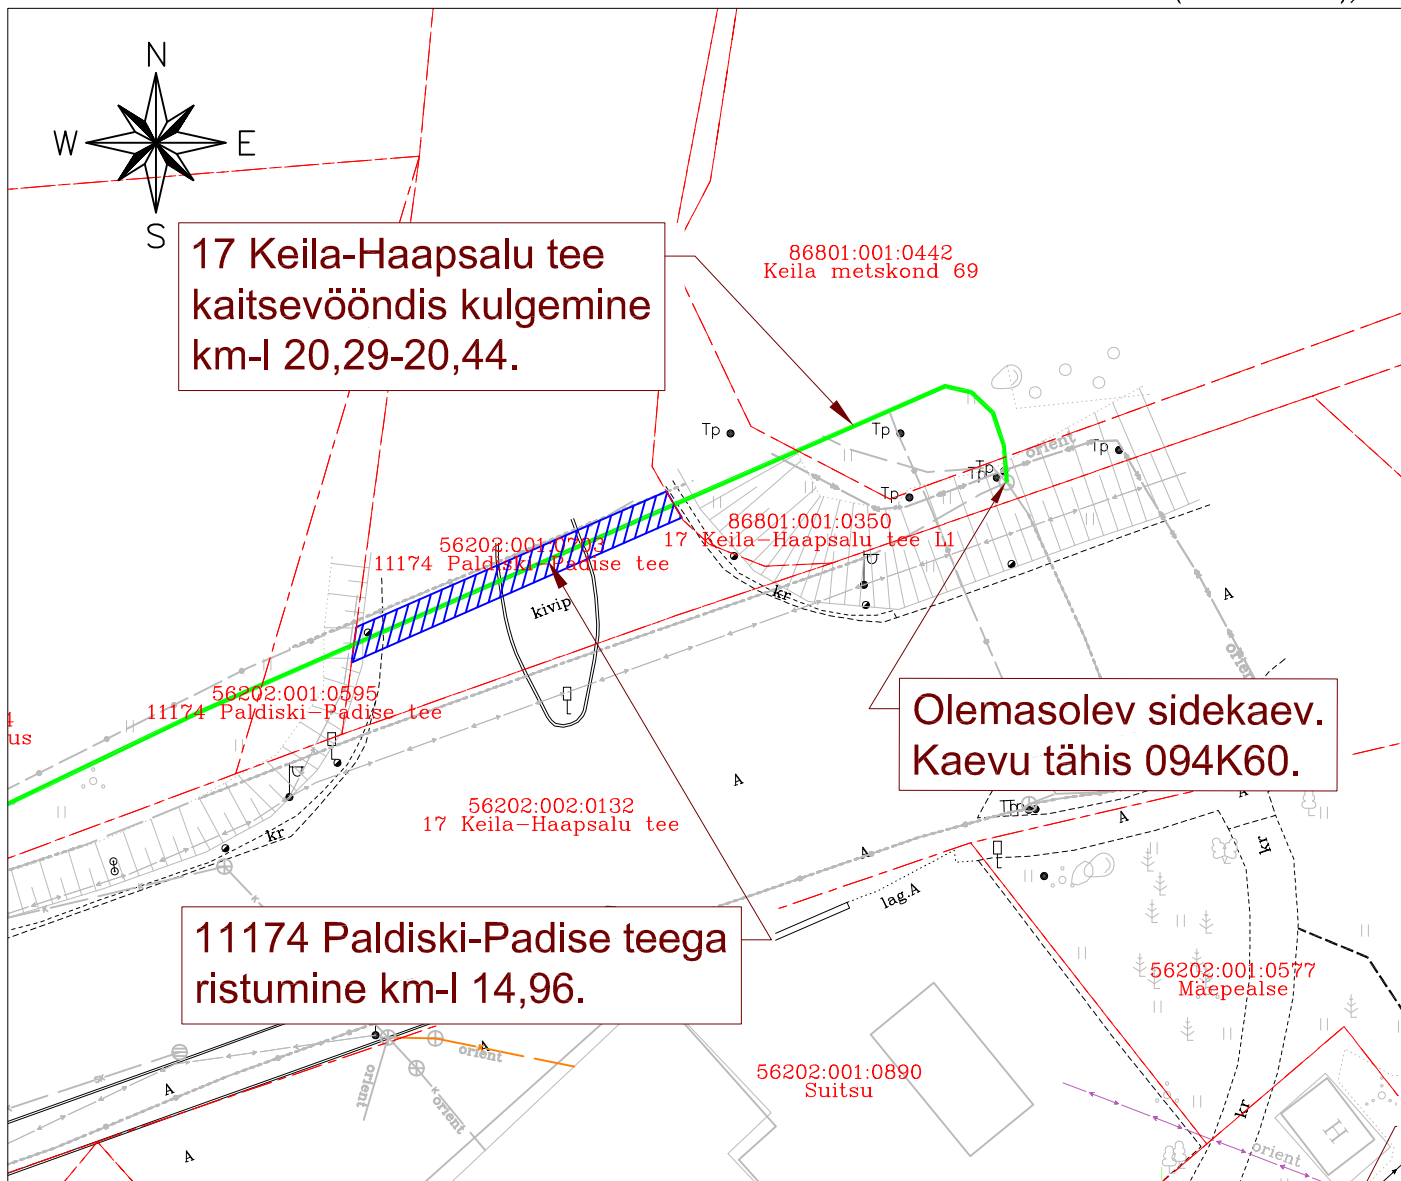

Isikliku kasutusõiguse seadmise plaan

11174 Paldiski-Padise tee

Katastritunnus 56202:001:0703

Registriosa nr 10259450

Passiivse elektroonilise side juurdepääsuvõrgu rajamine

Kasepere külas

Töö nr: VT1928

M 1:500 (1 cm = 5.0 m), A4

TINGMÄRGID:

-  Katastriüksuse piir
-  Projekteeritud side maakaabelliin

Isikliku kasutusõiguse ala
ca 47 m²