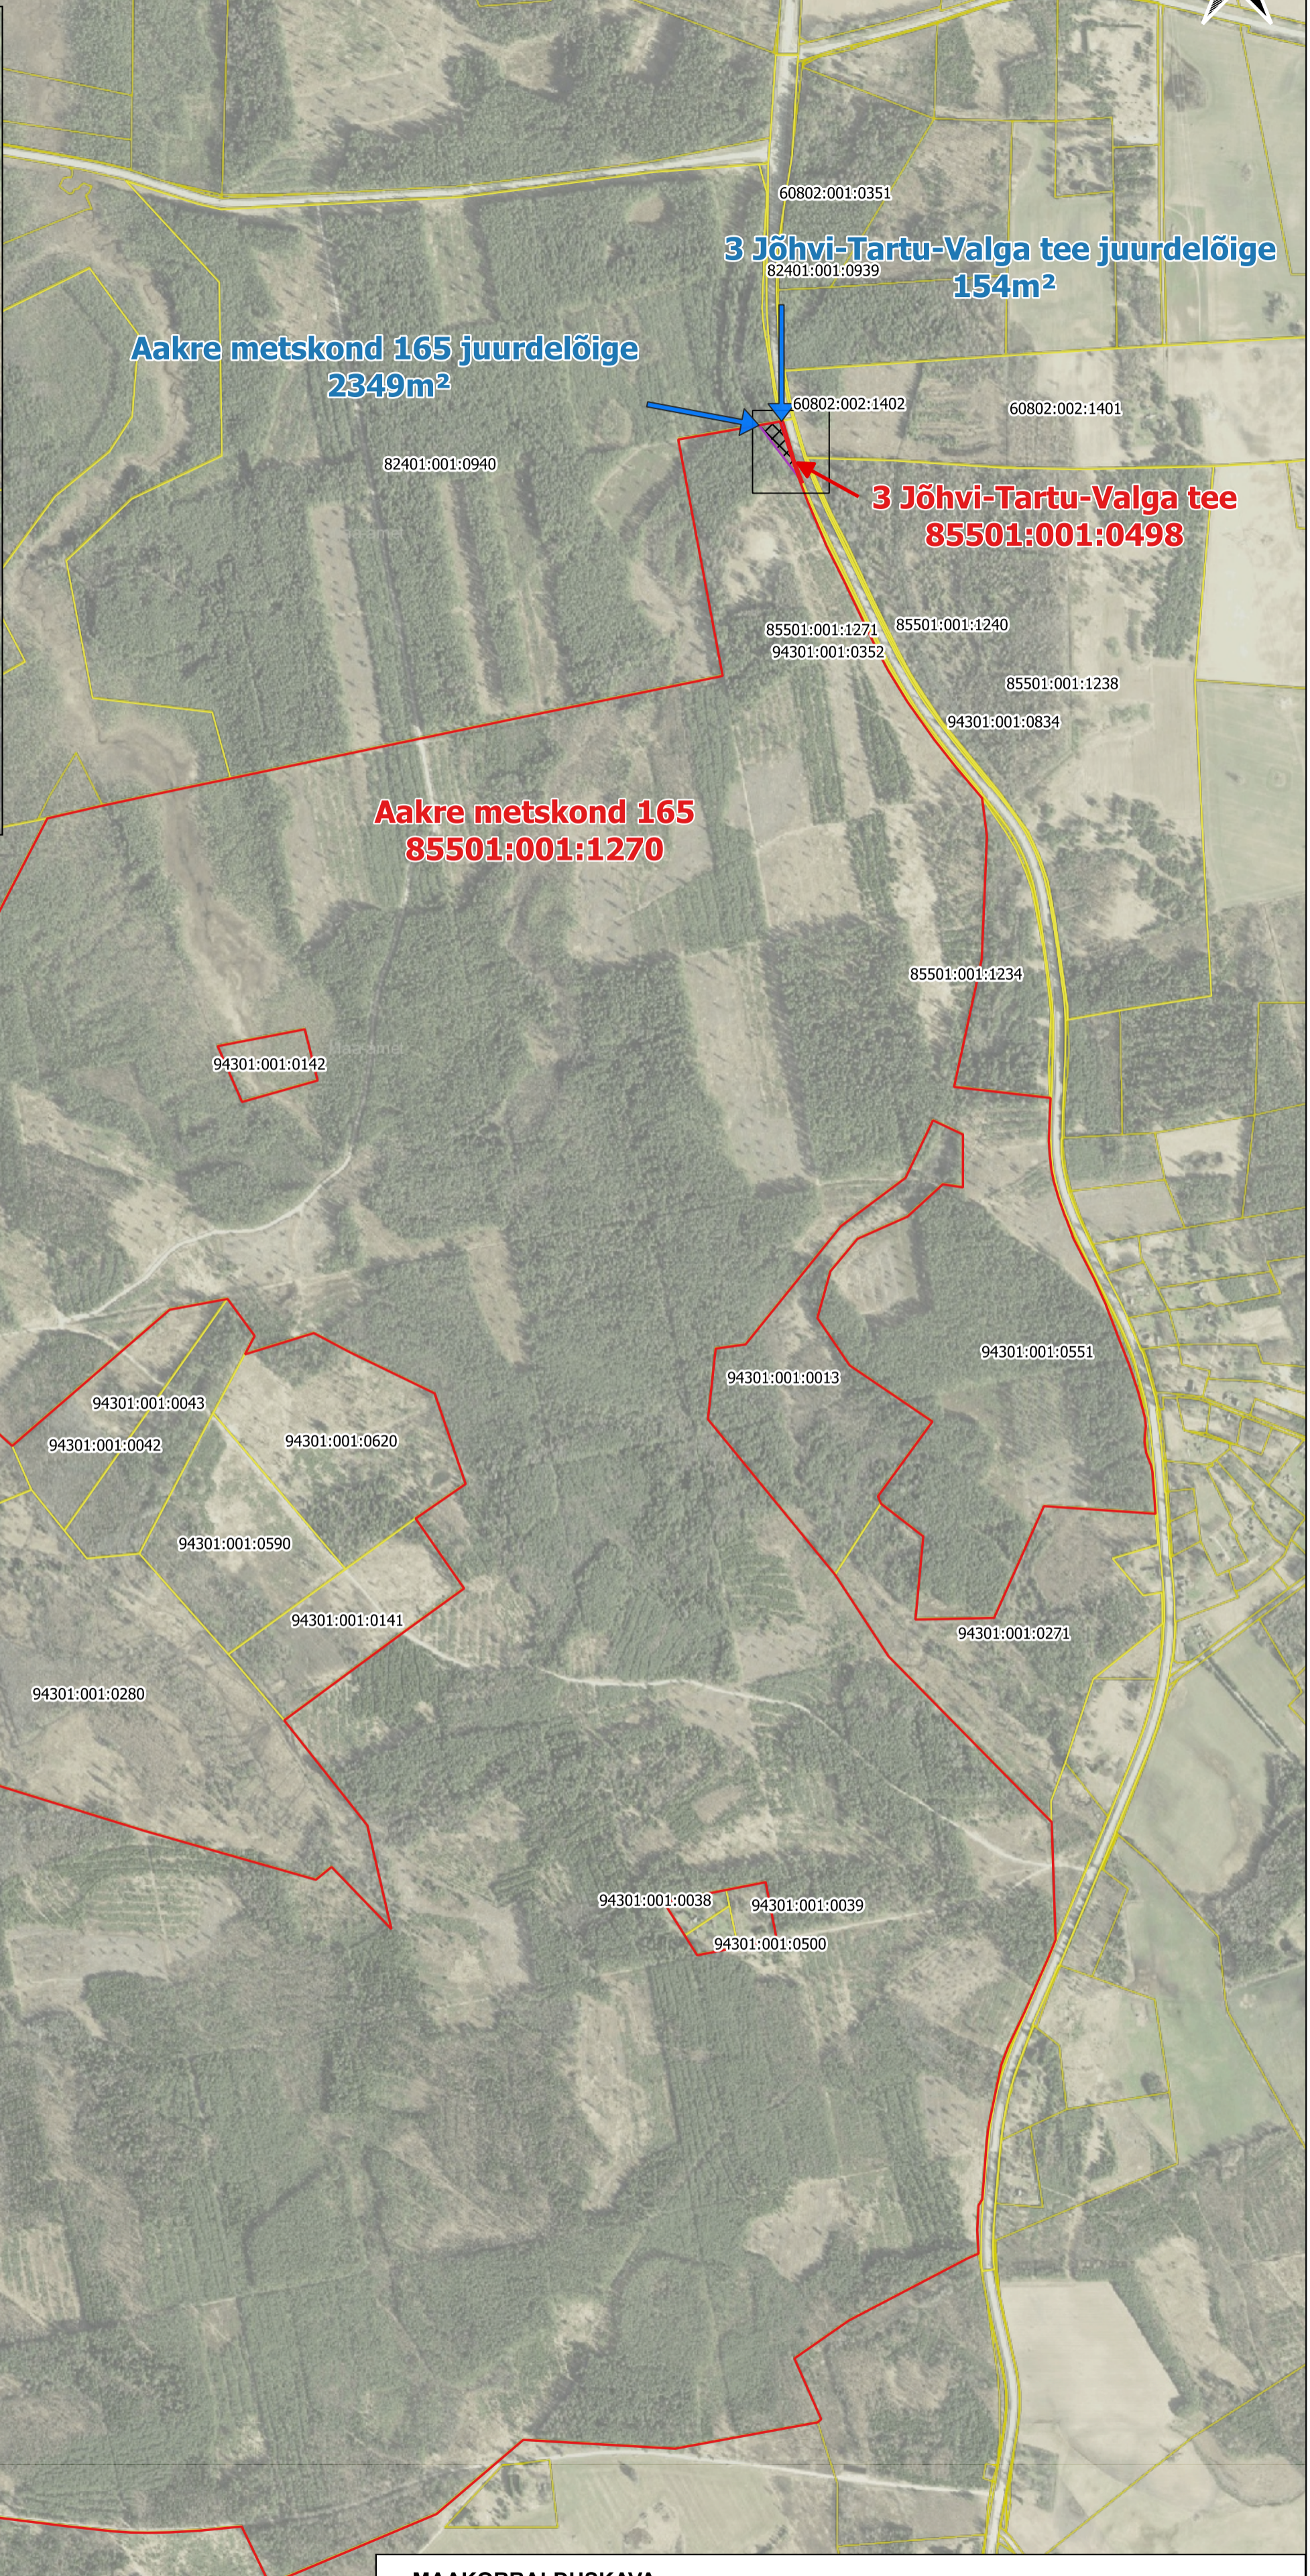

Maakond	Vald	Asustusüksus	Kinnisasja nimi	Katastritunnus	Liidetav maatükk	Pindala/m ²
Valga maakond	Valga vald	Mustumetsa küla	3 Jõhvi-Tartu-Valga tee	85501:001:0498	3 Jõhvi-Tartu-Valga tee juurdelõige	154
Valga maakond	Valga vald	Mustumetsa küla	Aakre metskond 165	85501:001:1270	Aakre metskond 165 juurdelõige	2349

Väljavõte M 1:1000

- Leppemärgid**
- moodustatava katastriüksuse piir
 - juurdelõige
 - katastriüksuste piirid

KOOSKÖLASTUS:
 3 Jõhvi-Tartu-Valga tee kinnisasja riigivara valitseja volitatud asutuse Transpordiameti esindaja /allkirjastatud digitaalselt/
 Aakre metskond 165 kinnisasja riigivara valitseja Kliimaministeeriumi esindaja /allkirjastatud digitaalselt/

MAAKORRALDUSKAVA
 Valga vallas Mustumetsa külas asuvatele 3 Jõhvi-Tartu-Valga tee kinnisasjale (kinnistu registriosa nr 3208531, katastritunnus 85501:001:0498, omanik Eesti Vabariik, riigivara valitseja Kliimaministeerium, volitatud asutus Transpordiamet) ja Aakre metskond 165 (kinnistu registriosa nr 3208531, katastritunnus 85501:001:1270, omanik Eesti Vabariik, riigivara valitseja Kliimaministeerium, volitatud asutus Riigimetsa Majandamise Keskus) juurdelõigete tegemiseks

Möötkava M 1:10000	Koostas: Maa-ameti maareformi osakonna nõunik Anu Sootla (allkirjastatud digitaalselt)	Kuupäev: 14.02.2024
-----------------------	---	------------------------