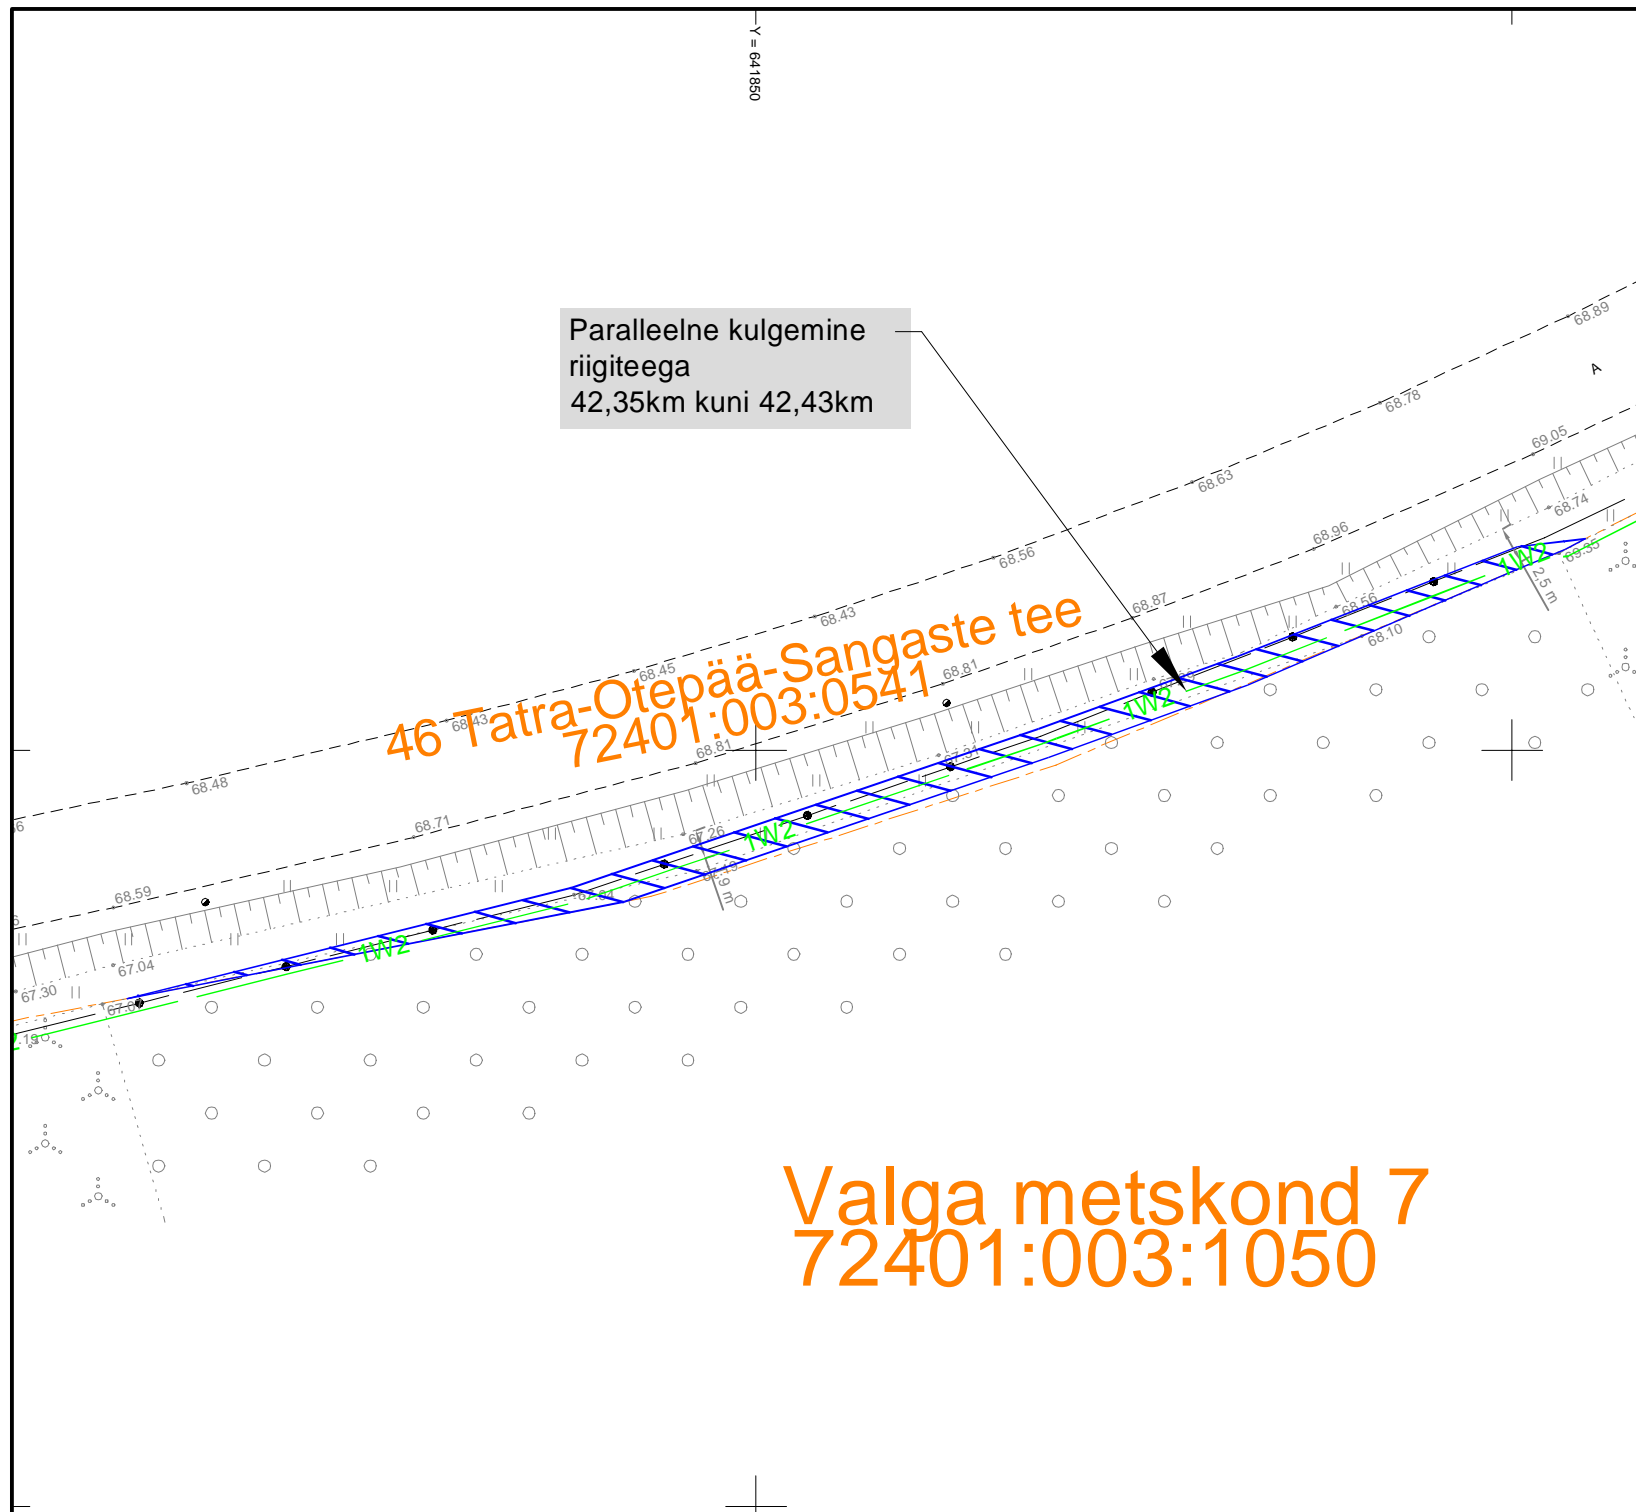

PLAAN 7
 M 1:500

PLAAN 8
 M 1:500

Kasutusõiguse ala PLAAN 7: 153m²
 PLAAN 8: 155m²

-  Katastriüksuse piir
-  Koormatav ala
-  Projekteeritav maakaabel