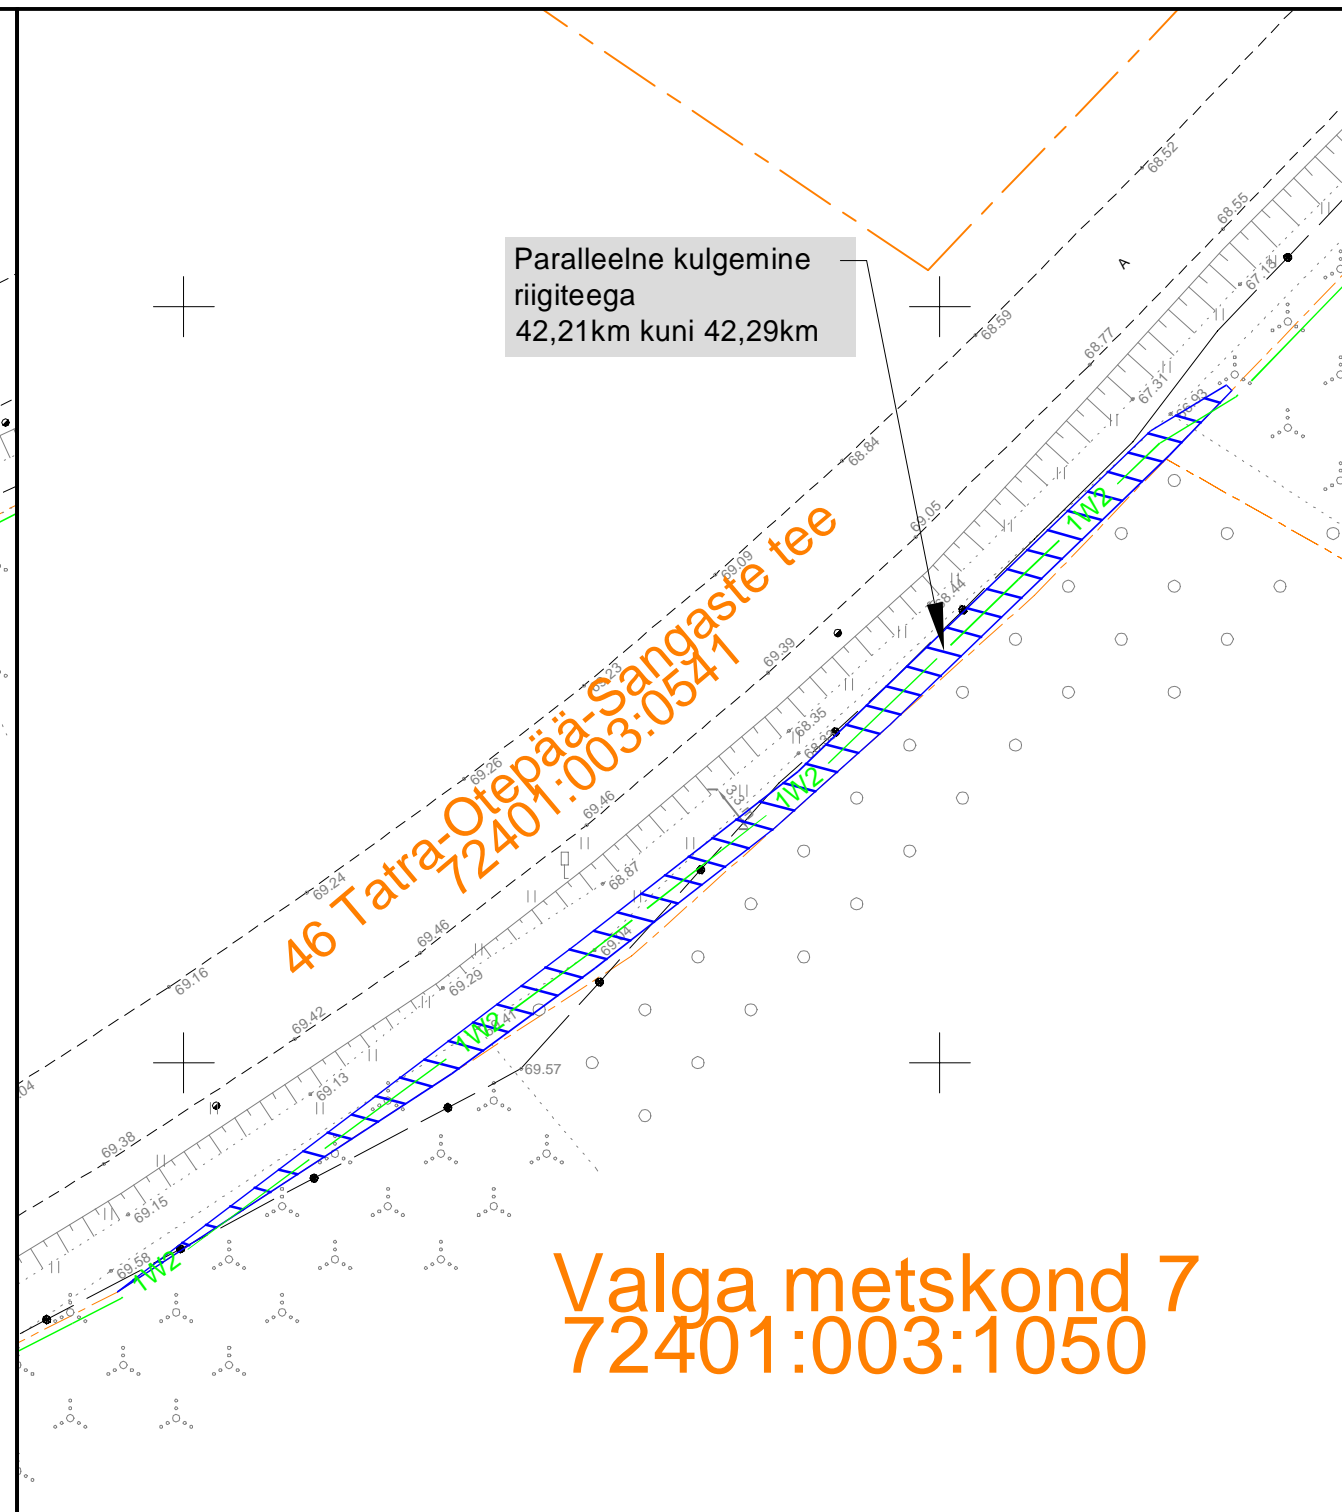

PLAAN 7
 M 1:500

PLAAN 8
 M 1:500

Kasutusõiguse ala PLAAN 7: 153m²
 PLAAN 8: 155m²

-  Katastriüksuse piir
-  Koormatav ala
-  Projekteeritav maakaabel