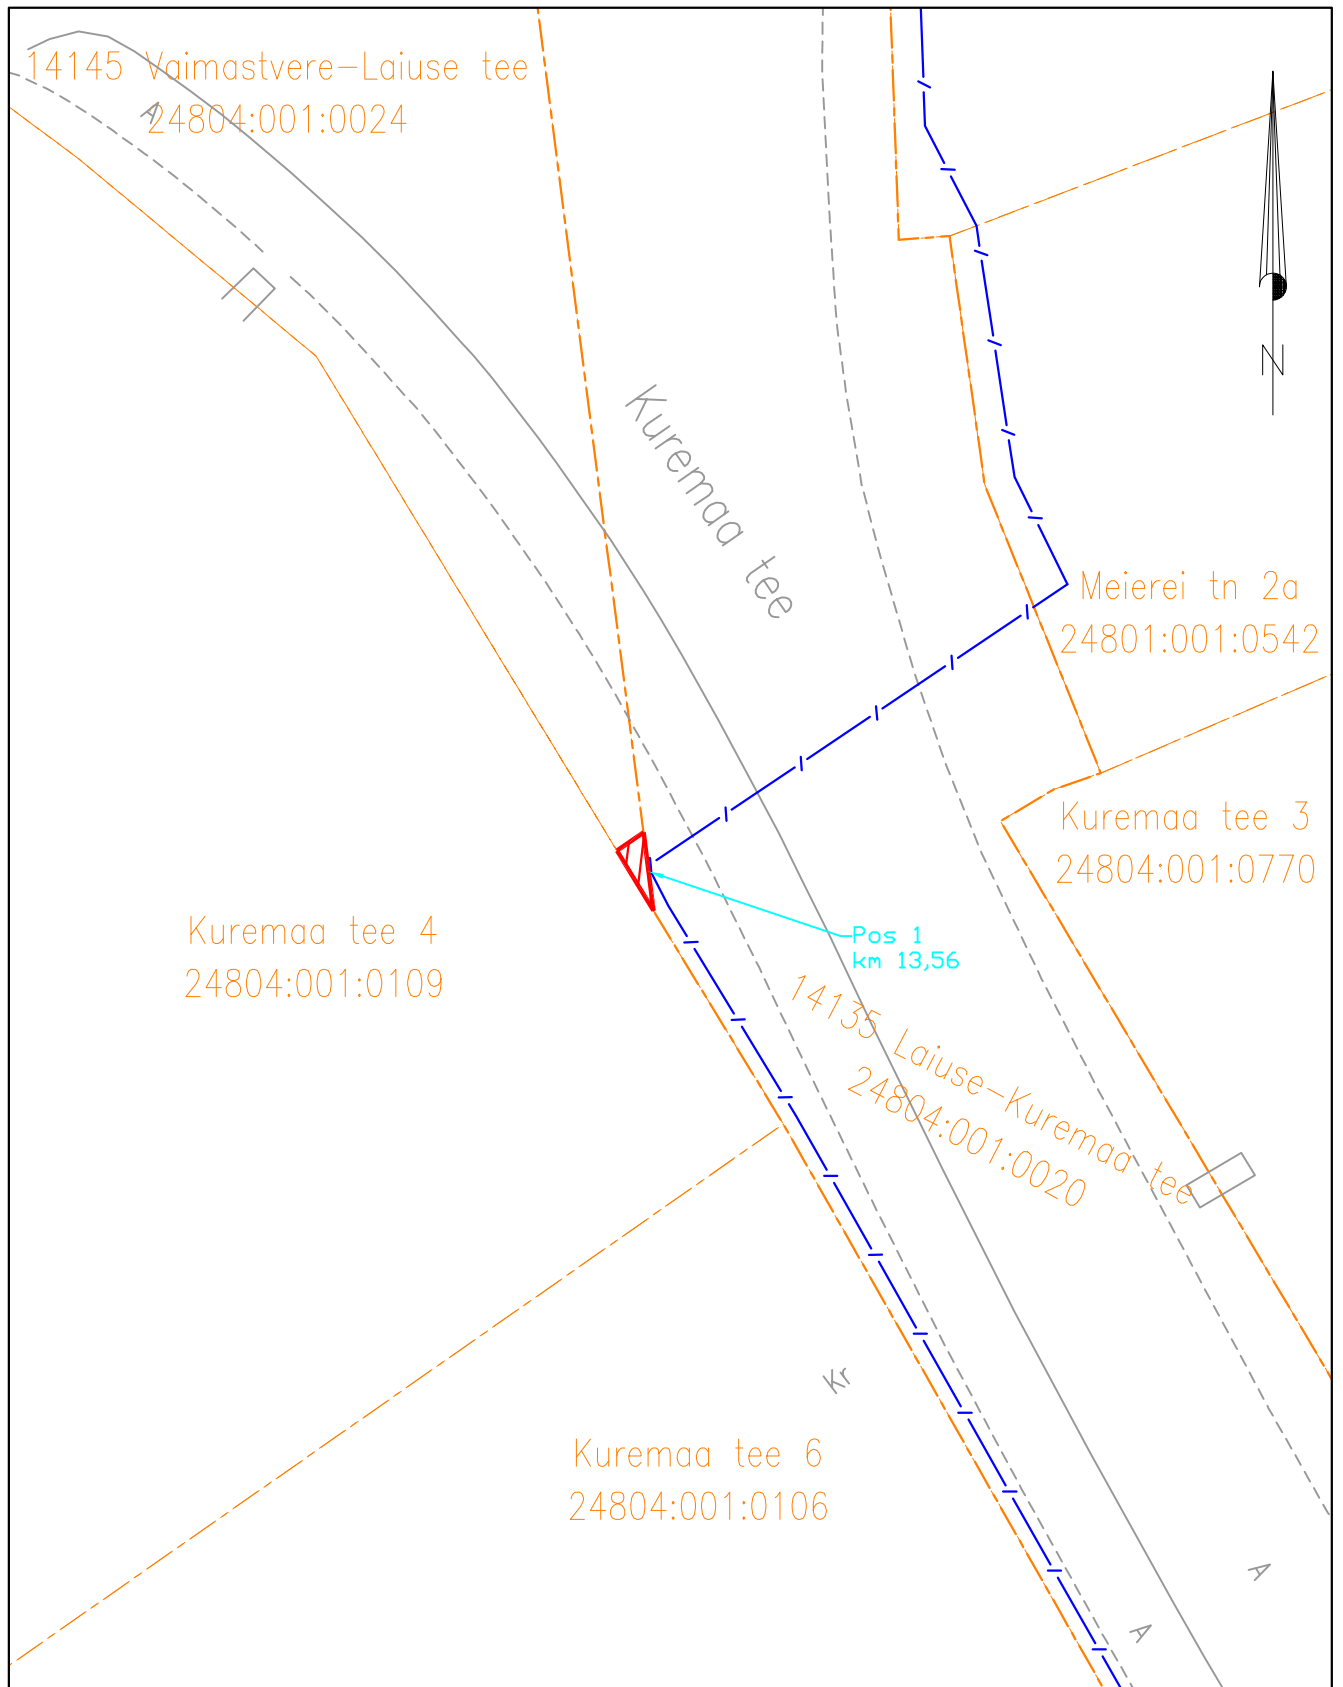

Isikliku kasutusõigusega seadmise ala plaan
 Jõgeva maakond, Jõgeva vald, Laiuse alevik

Jrk nr	IKÕ ala Pos nr (plaanil)	Kinnistu registriosa number	Katastriüksuse tunnus, nimi ja sihtotstarve;	Ala pindala ruutmeetrites m ²
1.	Pos 1	5993450	24804:001:0024 14145 Vaimastvere-Laiuse tee Transpordimaa	1m ²

Mõõtkava: M 1:500

- Lepingu objektiks oleva katastriüksuse piir
- Katastriüksuste piirid
- Sideehitis
- Kasutusõiguse ala (PARI ID ...)