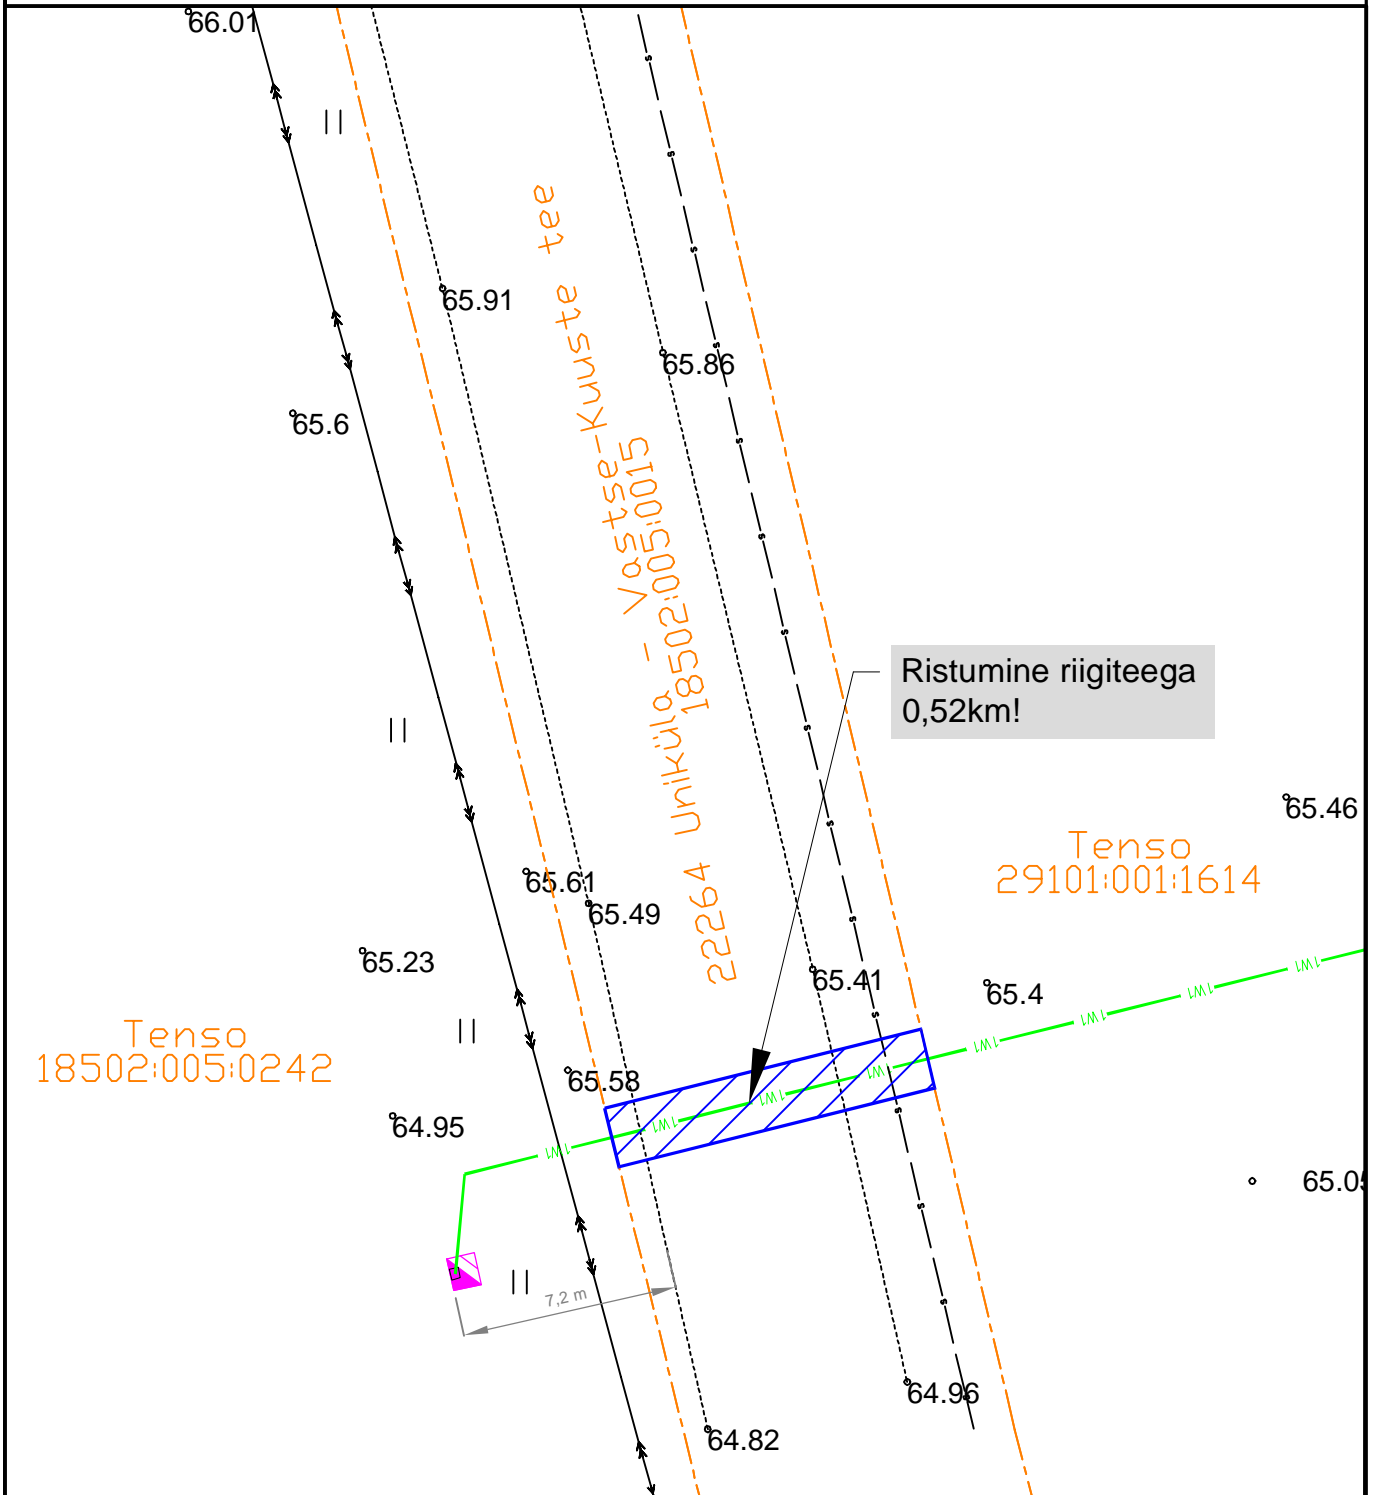

Isikliku kasutusõigusega koormatava ala plaan
 Tartu maakond, Kastre vald, Uniküla, 22264 Uniküla -
 Vastse-Kuuste tee
 Ristumine teega 0,52km
 Registriosa: 5496250 ; Katastritunnusega: 18502:005:0015

M 1:500

Kasutusõiguse ala : 22m²

Katastriüksuse piir

Koormatav ala

Projekteeritav maakaabel

Projekteeritav liitumiskilp

Töö: LC0749
 Koostas: Karl-Magnus Rebane