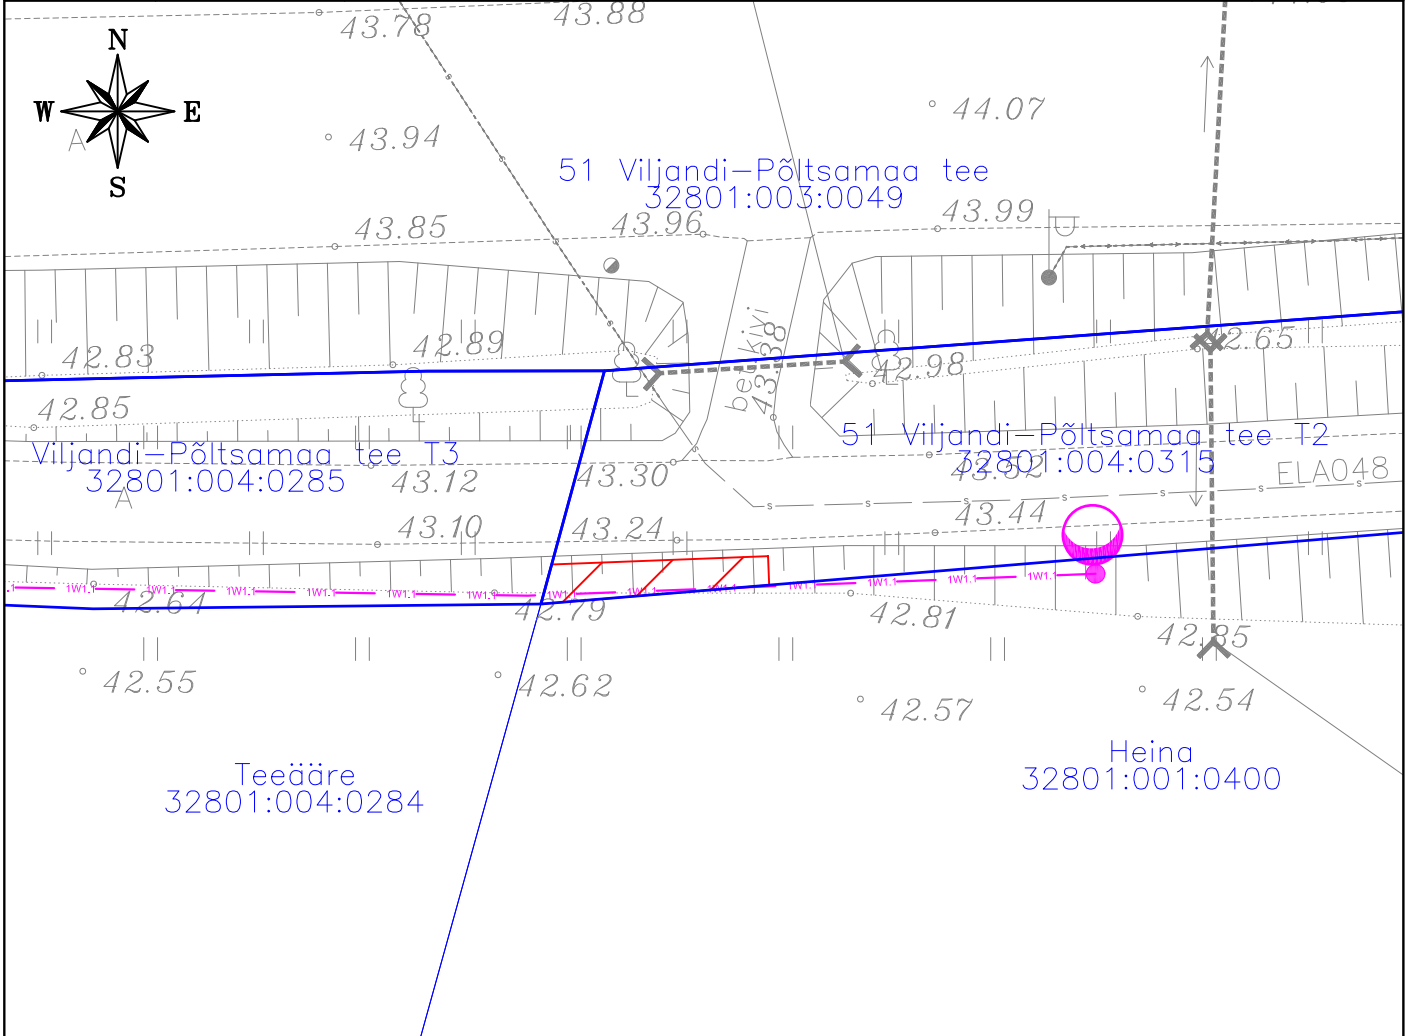

Isikliku kasutusõiguse seadmise plaan

IKÕ ala Pos nr (plaanil)	Kinnistu registriosa nr	Katastriüksuse tunnus, nimi ja sihtotstarve	IKÕ ala pindala m ²
Pos 1	13591550	32801:004:0315; transpordimaa	8

	IKÕ seadmise ala ca 8 m ²
	Kinnistute piirid
	Projekteeritud TV maakaabelliin
	Projekteeritud tänavavalgustuse metallmast + valgusti (H=6m) (konsoolita)

Projekti nimetus / asukoht Vissuvere kergliiklustee tänavavalgustuse projekteerimine		Töö nr 3413	
Koostaja Keskonnaprojekt OÜ	Mõõtkava 1:250	Leht / formaat A4	Kuupäev 10.09.2024