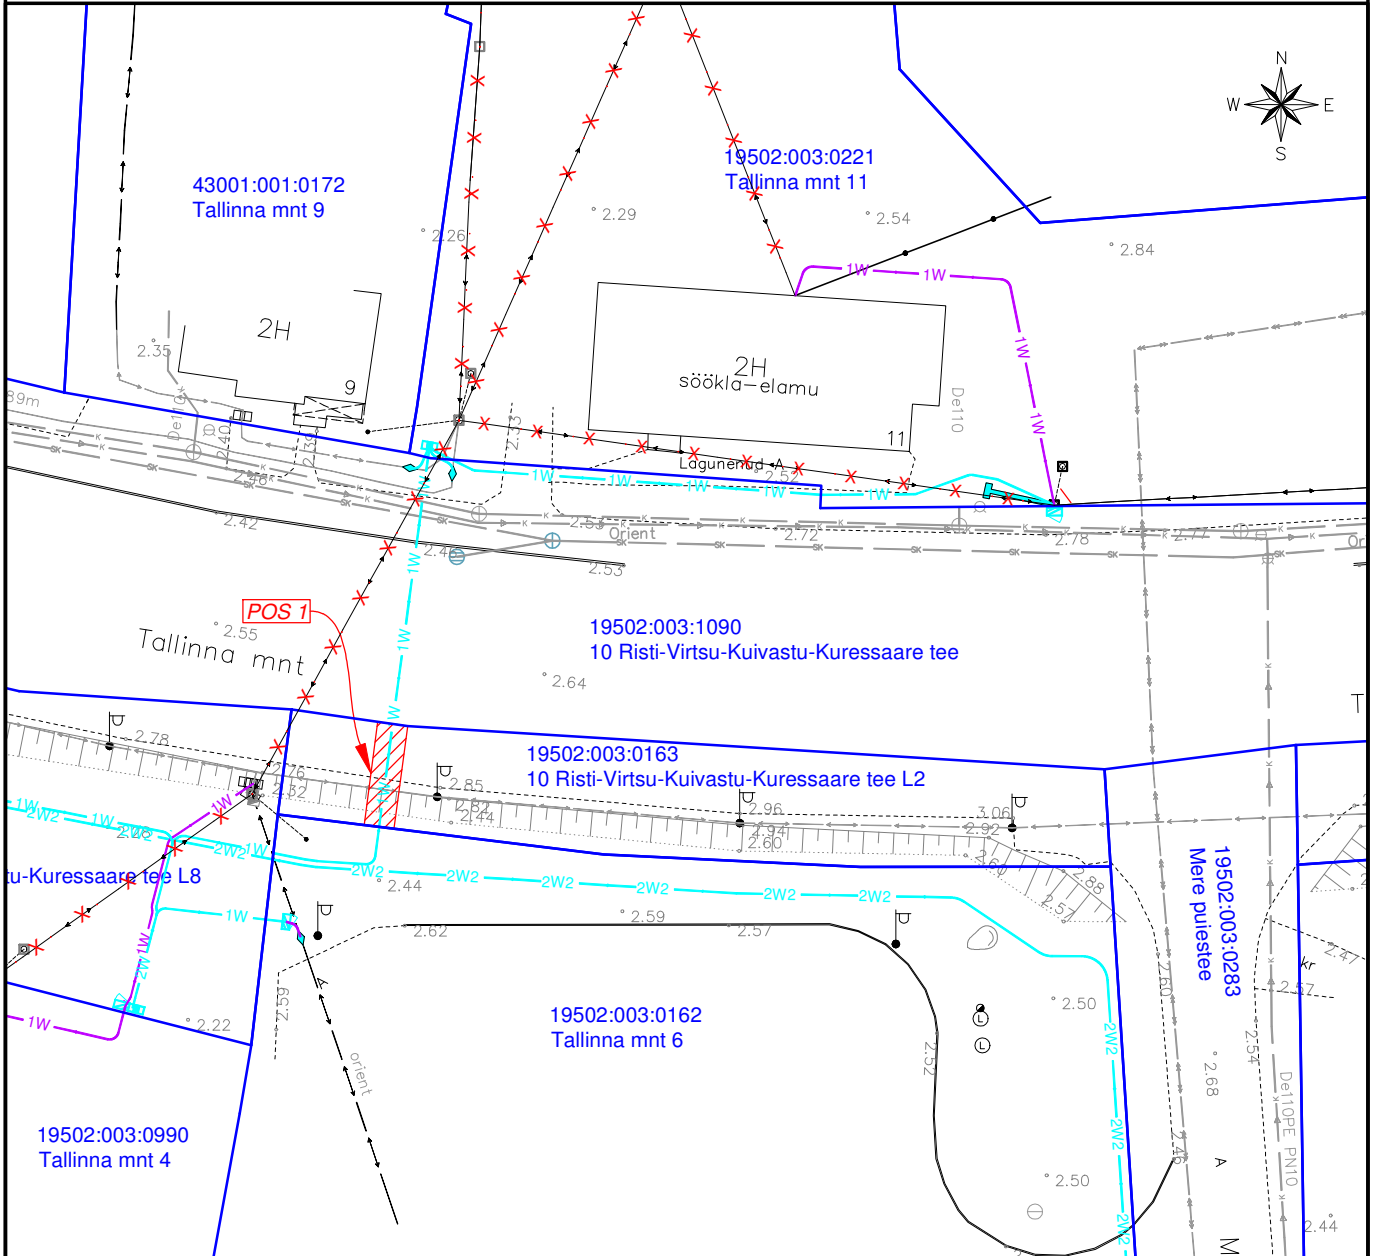

## ISIKLIKU KASUTUSÕIGUSE SEADMISE PLAAN NR 2

IKÕ ala Pos nr (plaanil)	Kinnistu registriosa nr	Katastriüksuse tunnus, nimi ja sihtotstarve	IKÕ ala pindala m <sup>2</sup>
Pos 1	1932132	19502:003:0163; 10 Risti-Virtsu-Kuivastu-Kuressaare tee L2; Transpordimaa	14

- IKÕ seadmise ala
- Katastriüksuse piirid
- Projekteeritud tehnovõrk - elektri-maakaabelliin (pikkus 14 m)

Projekti nimetus / asukoht Virtsu sadama liitumine elektrivõrguga keskpingel Virtsu alevik, Lääneranna vald, Pärnumaa			Töö nr JT2703
Koostaja Draftit OÜ	Mõõtkava 1:500	Leht / formaat A4	Kuupäev 08.05.2024