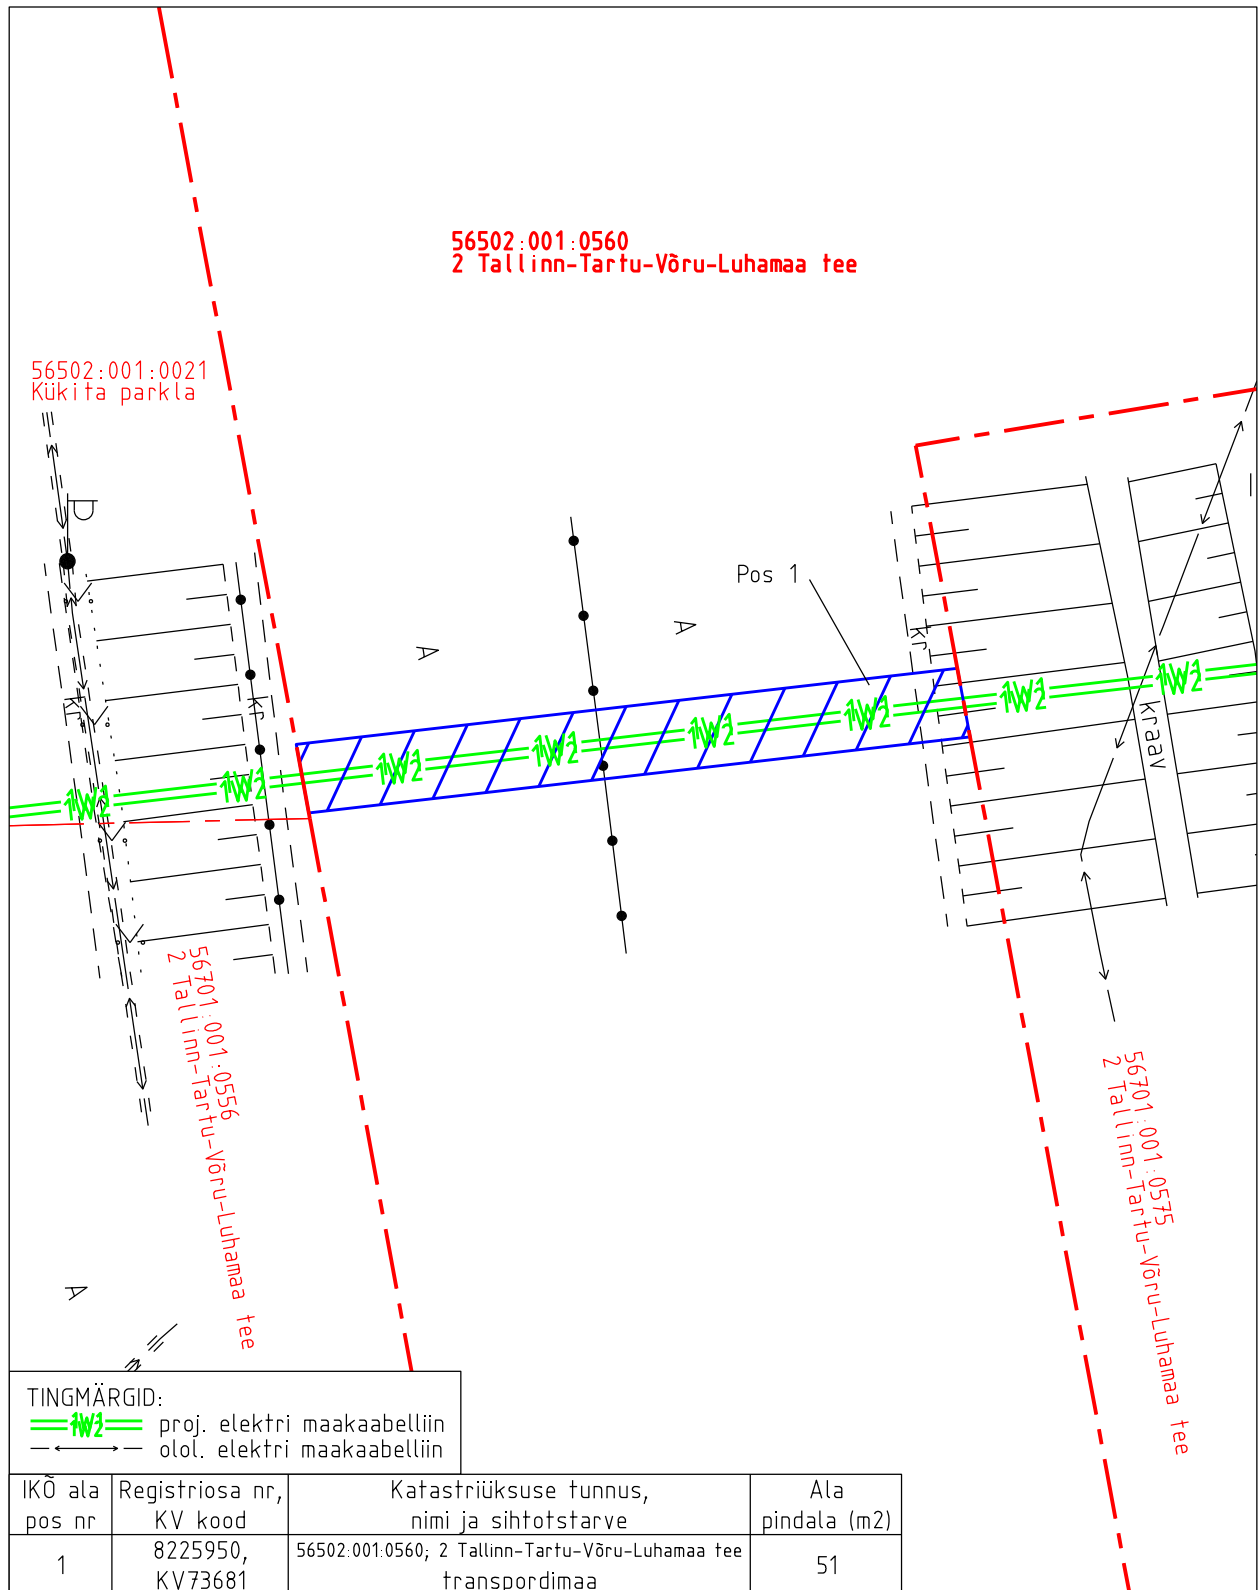

Isikliku kasutusõiguse asendiplaan

Kinnistu nimi: 2 Tallinn-Tartu-Võru-Luhamaa tee (reg.nr 8225950)

Katastritunnus: 56502:001:0560

Asukoht: Korba küla, Paide linn, Järva maakond

Hepta Group Energy OÜ töö nr 12299P / Elektrilevi OÜ tellimus nr LC1163

Kükitaja tankla elektriliitumine

TINGMÄRGID:

—W2— proj. elektri maakaabelliin  
— — — olol. elektri maakaabelliin

Isikliku kasutusõiguse pindala kokku ligikaudu 51 m<sup>2</sup>

Koormatava katastriüksuse piir

Katastriüksuste piirid (väljavõte 11.11.2024)

Plaan 3-1

M 1:250

Koostaja:

OÜ Kirjanurk