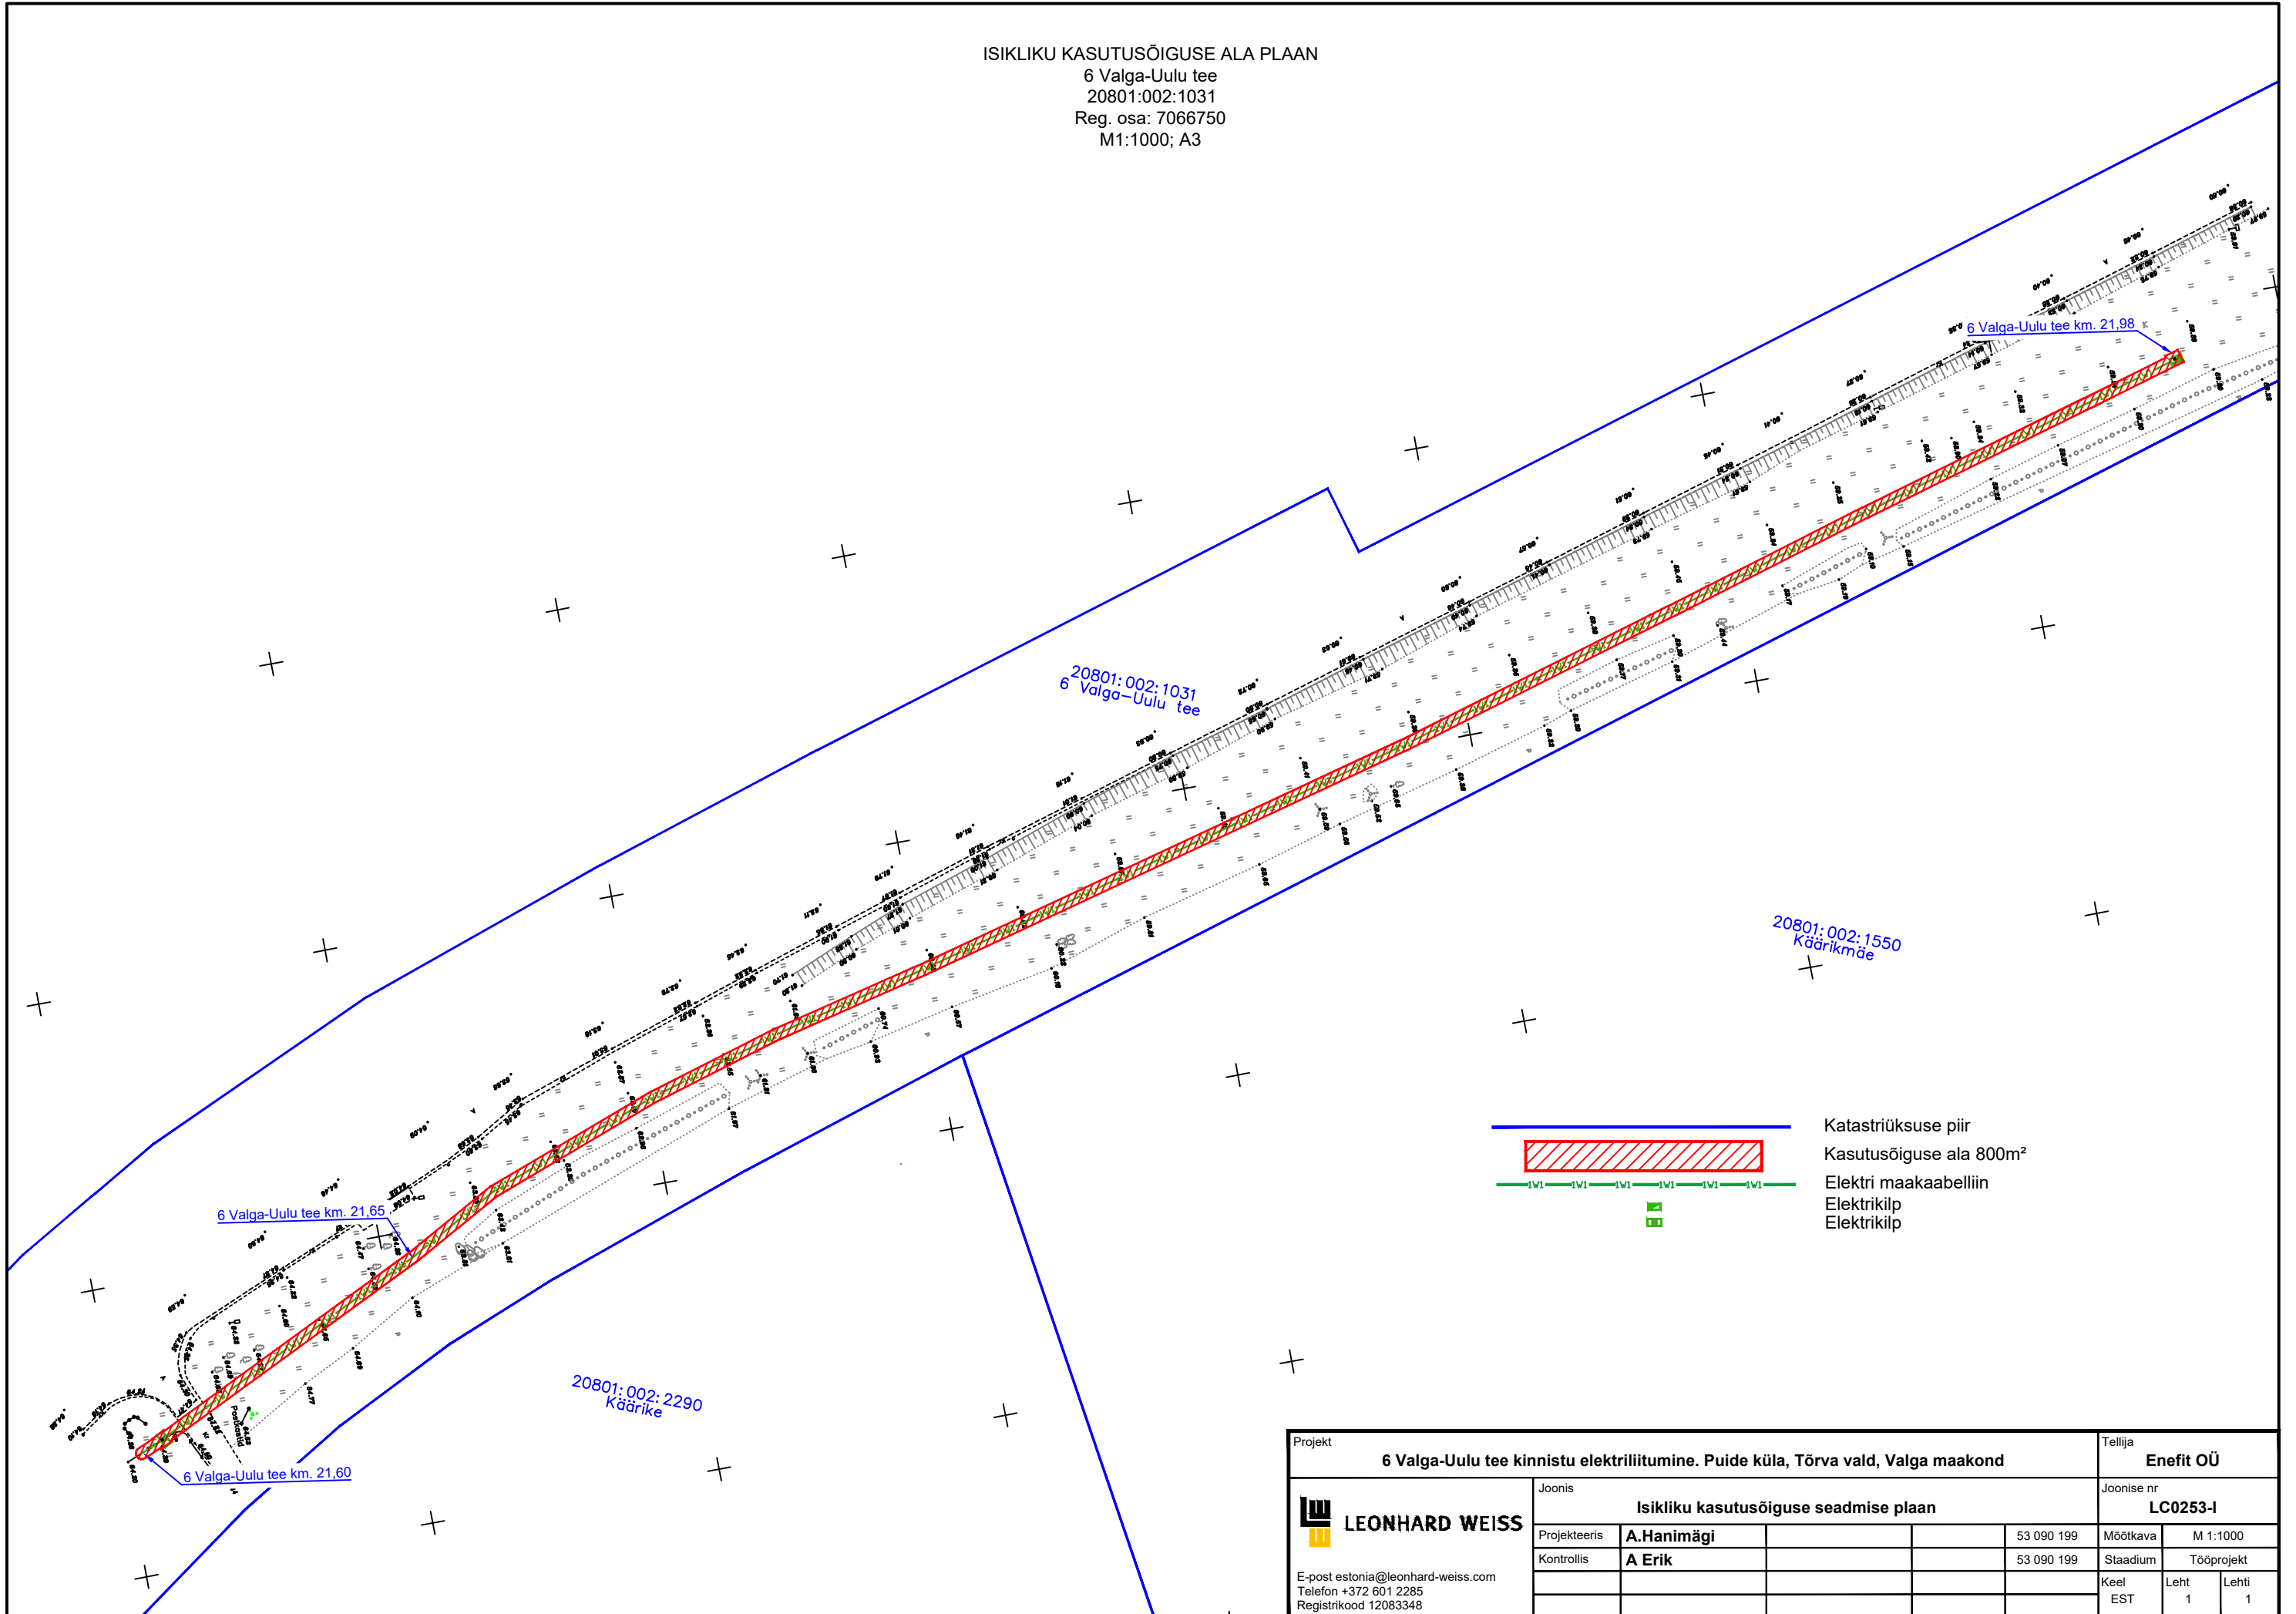

ISIKLIKU KASUTUSÕIGUSE ALA PLAAN
 6 Valga-Uulu tee
 20801:002:1031
 Reg. osa: 7066750
 M1:1000; A3

 Katastrüksuse piir
 Kasutusõiguse ala 800m²
 Elektri maakaabelliin
 Elektrikilp
 Elektrikilp

Projekt 6 Valga-Uulu tee kinnistu elektriliitumine. Puide küla, Tõrva vald, Valga maakond				Tellija Enefit OÜ		
Joonis Isikliku kasutusõiguse seadmise plaan				Joonise nr LC0253-I		
Projekteeris	A.Hanimägi		53 090 199	Mõõtkava	M 1:1000	
Kontrollis	A Erik		53 090 199	Stadium	Tööprojekt	
E-post estonia@leonhard-weiss.com Telefon +372 601 2285 Registrikood 12083348				Keel	Leht	Lehti
				EST	1	1