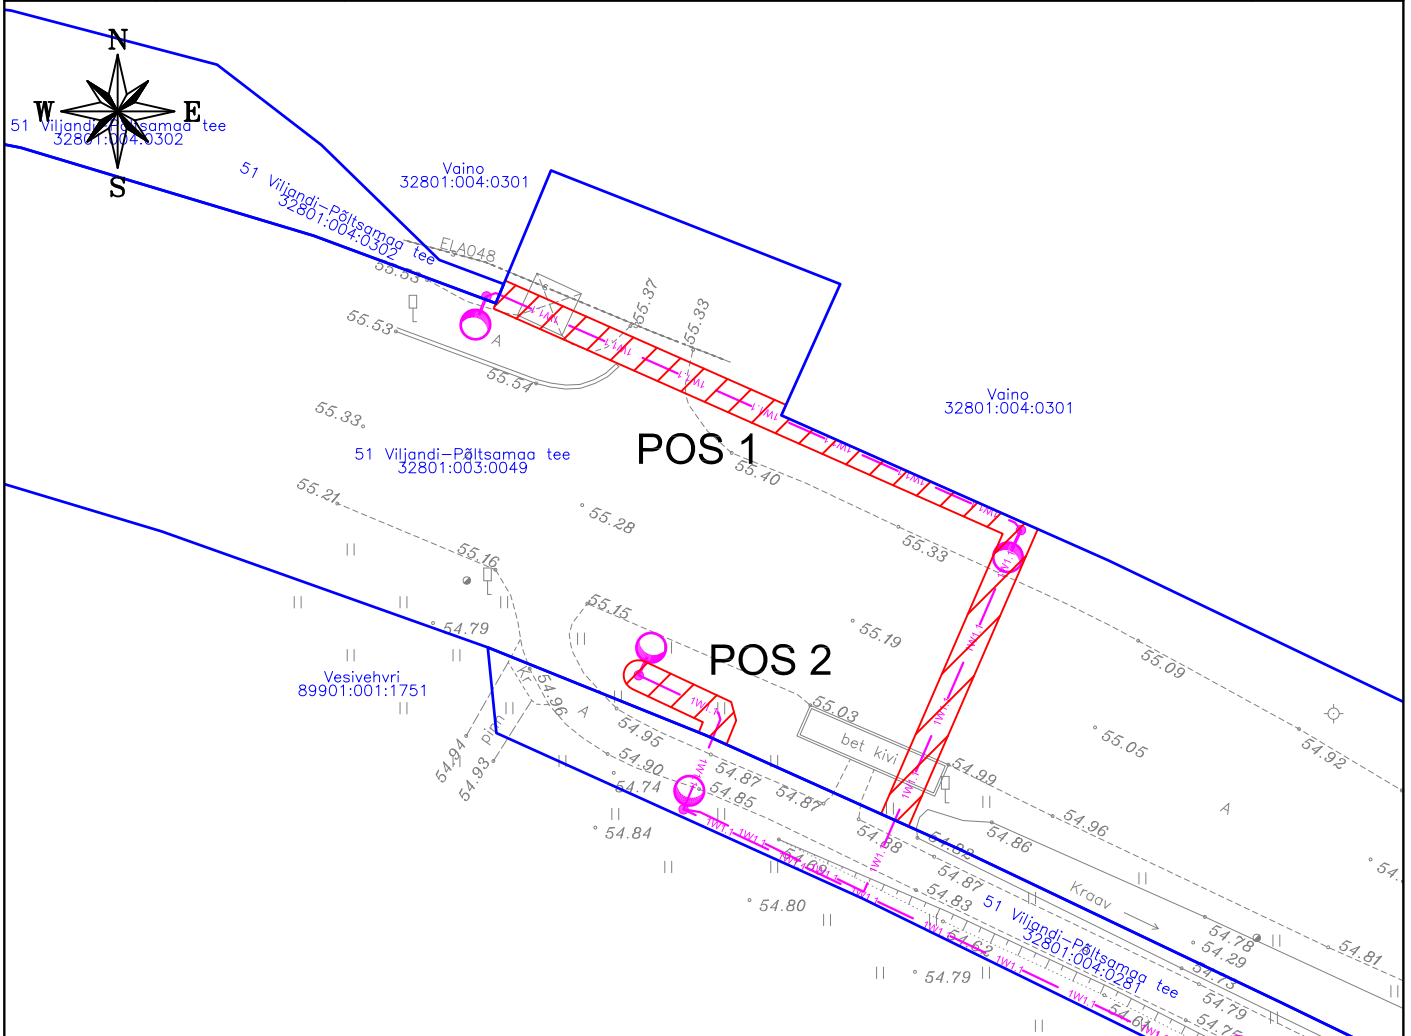

# Isikliku kasutusõiguse seadmise plaan

IKÕ ala Pos nr (plaanil)	Kinnistu registriosa nr	Katastriüksuse tunnus, nimi ja sihtotstarve	IKÕ ala pindala m <sup>2</sup>
Pos 1	13351750	32801:003:0049; transpordimaa	104
Pos 2	13351750	32801:003:0049; transpordimaa	17

	IKÕ seadmise ala ca 121 m <sup>2</sup>
	Kinnistute piirid
	Projekteeritud TV maakaabelliin
	Projekteeritud tänavavalgustuse metallmast + valgusti (H=6m) (konsoolita)
	Projekteeritud tänavavalgustuse metallmast + valgusti (H=8m) (L-konsooliga, L=1m)

Projekti nimetus / asukoht Vissuvere kergliiklustee tänavavalgustuse projekteerimine		Töö nr 3413	
Koostaja Keskkonnaprojekt OÜ	Mõõtkava 1:500	Leht / formaat A4	Kuupäev 10.09.2024