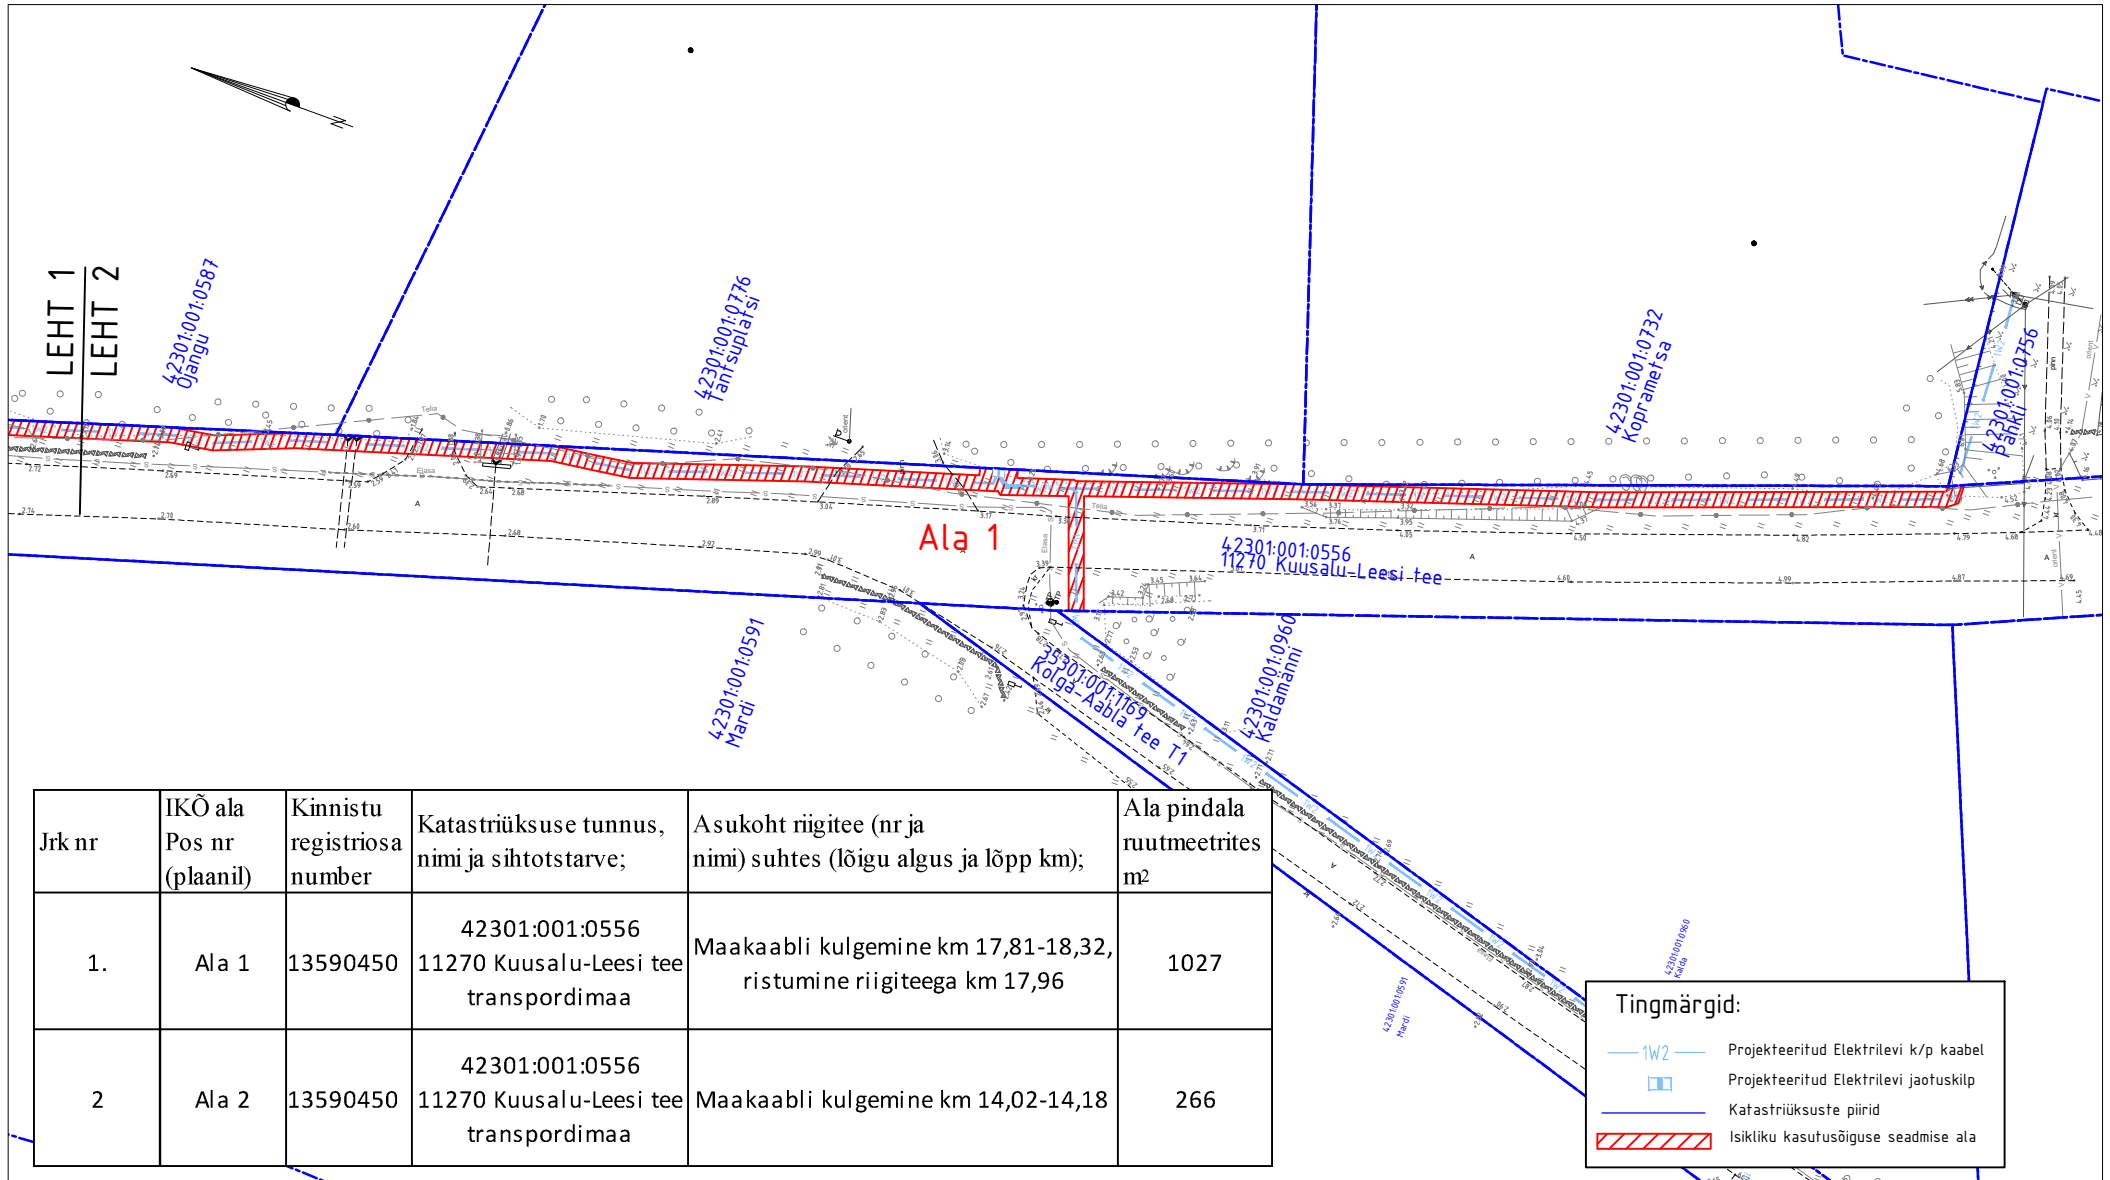

Isikliku kasutusõigusega koormatava ala plaan
11270 Kuusalu-Leesi tee, KÜ tunnus 42301:001:0556

Jrk nr	IKÕ ala Pos nr (plaanil)	Kinnistu registriosanumber	Katastriüksuse tunnus, nimi ja sihtotstarve;	Asukoht riigitee (nr ja nimi) suhtes (lõigu algus ja lõpp km);	Ala pindala ruutmeetrites m ²
1.	Ala 1	13590450	42301:001:0556 11270 Kuusalu-Leesi tee transpordimaa	Maakaabli kulgemine km 17,81-18,32, ristumine riigiteega km 17,96	1027
2	Ala 2	13590450	42301:001:0556 11270 Kuusalu-Leesi tee transpordimaa	Maakaabli kulgemine km 14,02-14,18	266

M 1:1000
ASENDIPLAANI KOOSTAS:
Janno Lütt
AS Stik-Elekter
Projekteerija
Tel: 53400127
E-post: janno@stik-elekter.ee

Kolga-Pudisoo keskpingevõrgu parendamine Kolga-Aabla küla, Pedaspea küla, Pudisoo küla, Kuusalu vald, Harju maakond
Tööprojekt
Töö nr. IP5330