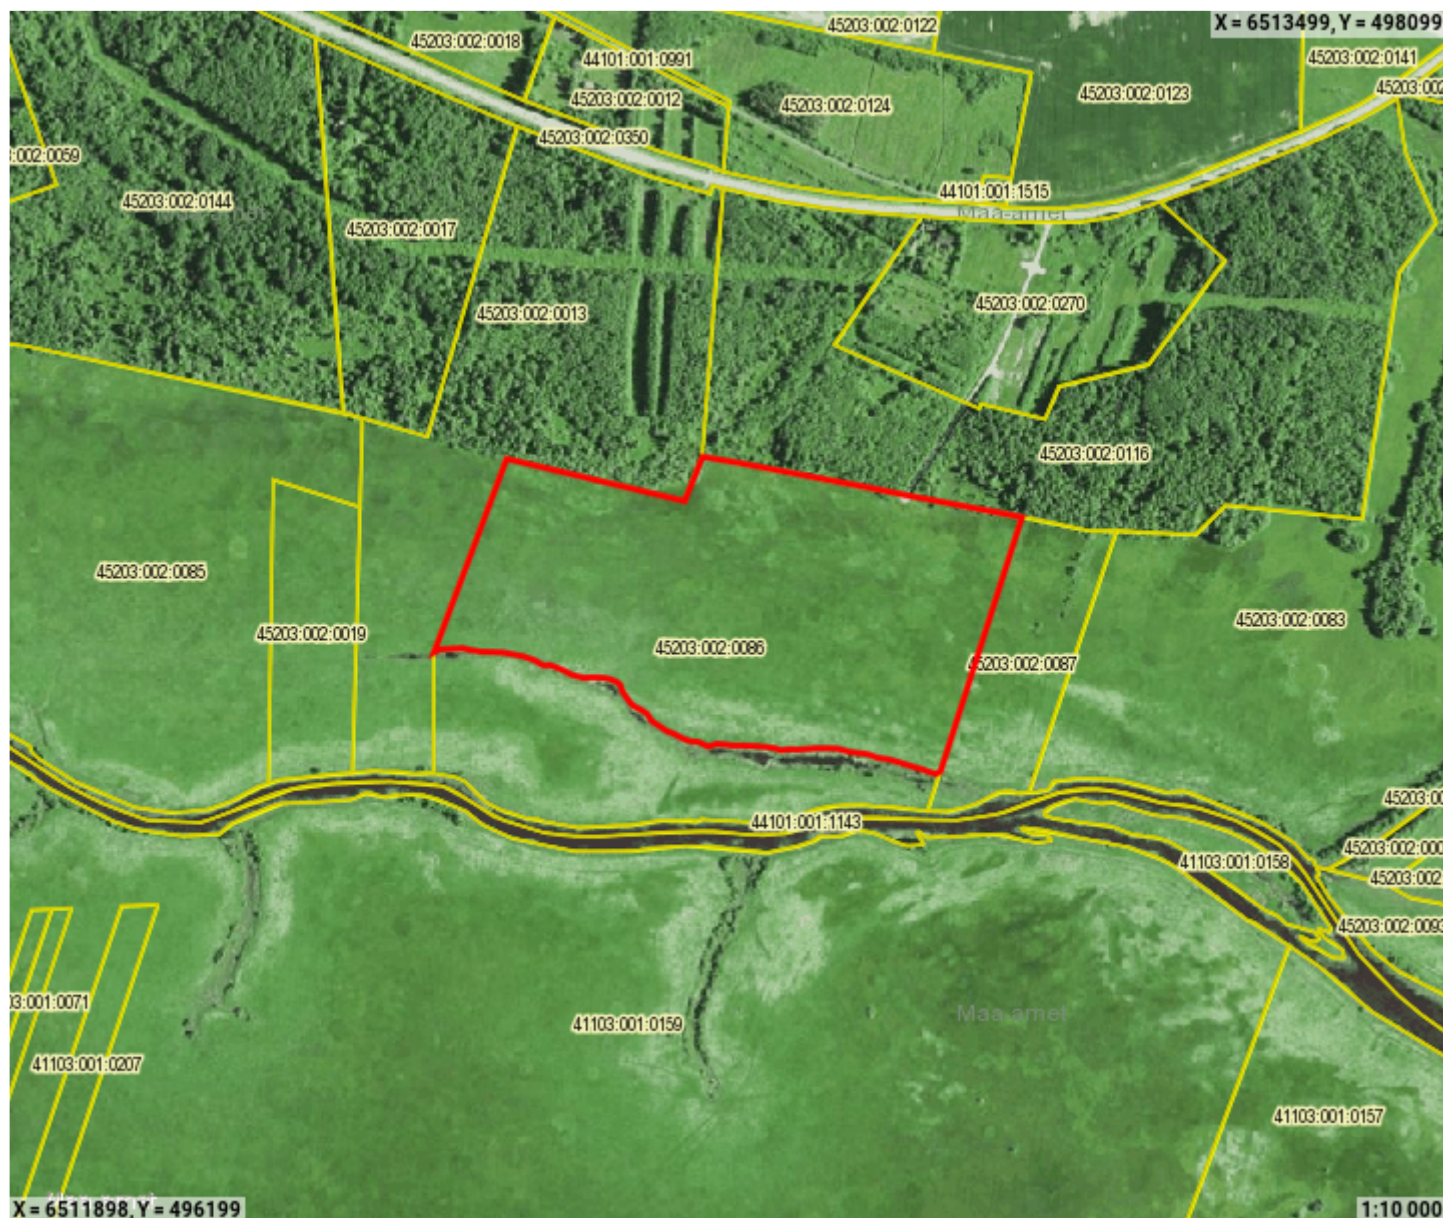

Asendiplaan

Lisa 1-1 RMK ja Osaühing OGRIM GRUPP vahelise maarendilepingu nr 3-6.9/2024/44 juurde

Kasutusala	Vara kasutamiseks andmine, Maa rentimine
Kasutusala pindala	216634 m ²
Katastritunnus	45203:002:0086
Address	Kullamaa metskond 162, Allikotsa küla, Lääne-Nigula vald, Lääne maakond,
Katastriüksuse pindala	304900 m ²

registreeritud KÜ

Kasutusala piir