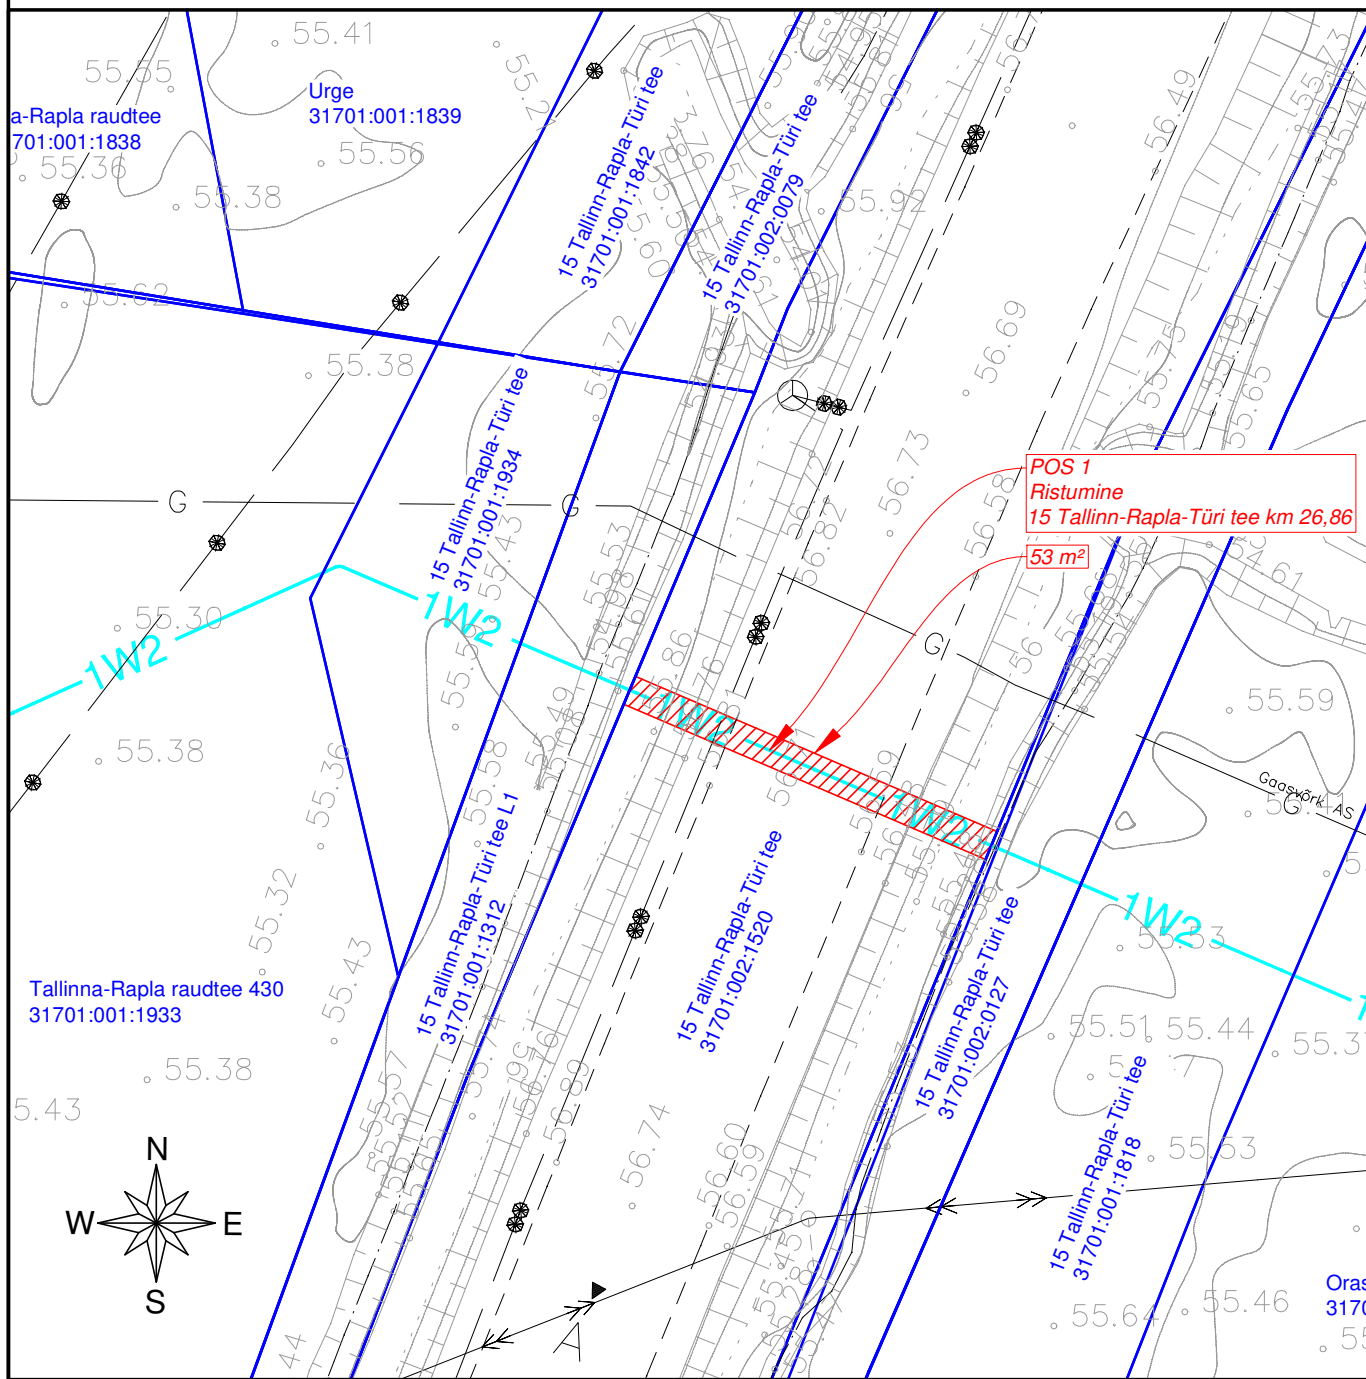

ISIKLIKU KASUTUSÕIGUSE SEADMISE PLAAN NR 2

15 Tallinn-Rapla-Türi tee (31701:002:1520)

Urge küla, Kohila vald, Rapla maakond

M 1:500, A4

Jrk nr	IKÕ ala Pos nr (plaanil)	Katastriüksuse tunnus, nimi ja sihtotstarve	Asukoht riigitee (nr ja nimi) suhtes (lõigu algus ja lõpp km);	Ala pindala ruutmeetrites m ²
1.	POS 1	31701:002:1520 15 Tallinn-Rapla-Türi tee Transpordimaa 100%	Ristumine 15 Tallinn-Rapla-Türi tee km 26,86	53 m ²

-  - Kasutusõiguse ala
-  - Katastriüksuse piir
-  - Projektteeritud tehnovõrk - elektri maakaabelliin

Projekt: KP võrgu ümberehitus Tallinna-Rapla raudtee 430 kinnistul
 Töö nr: TR1124
 Koostaja: Draftit OÜ