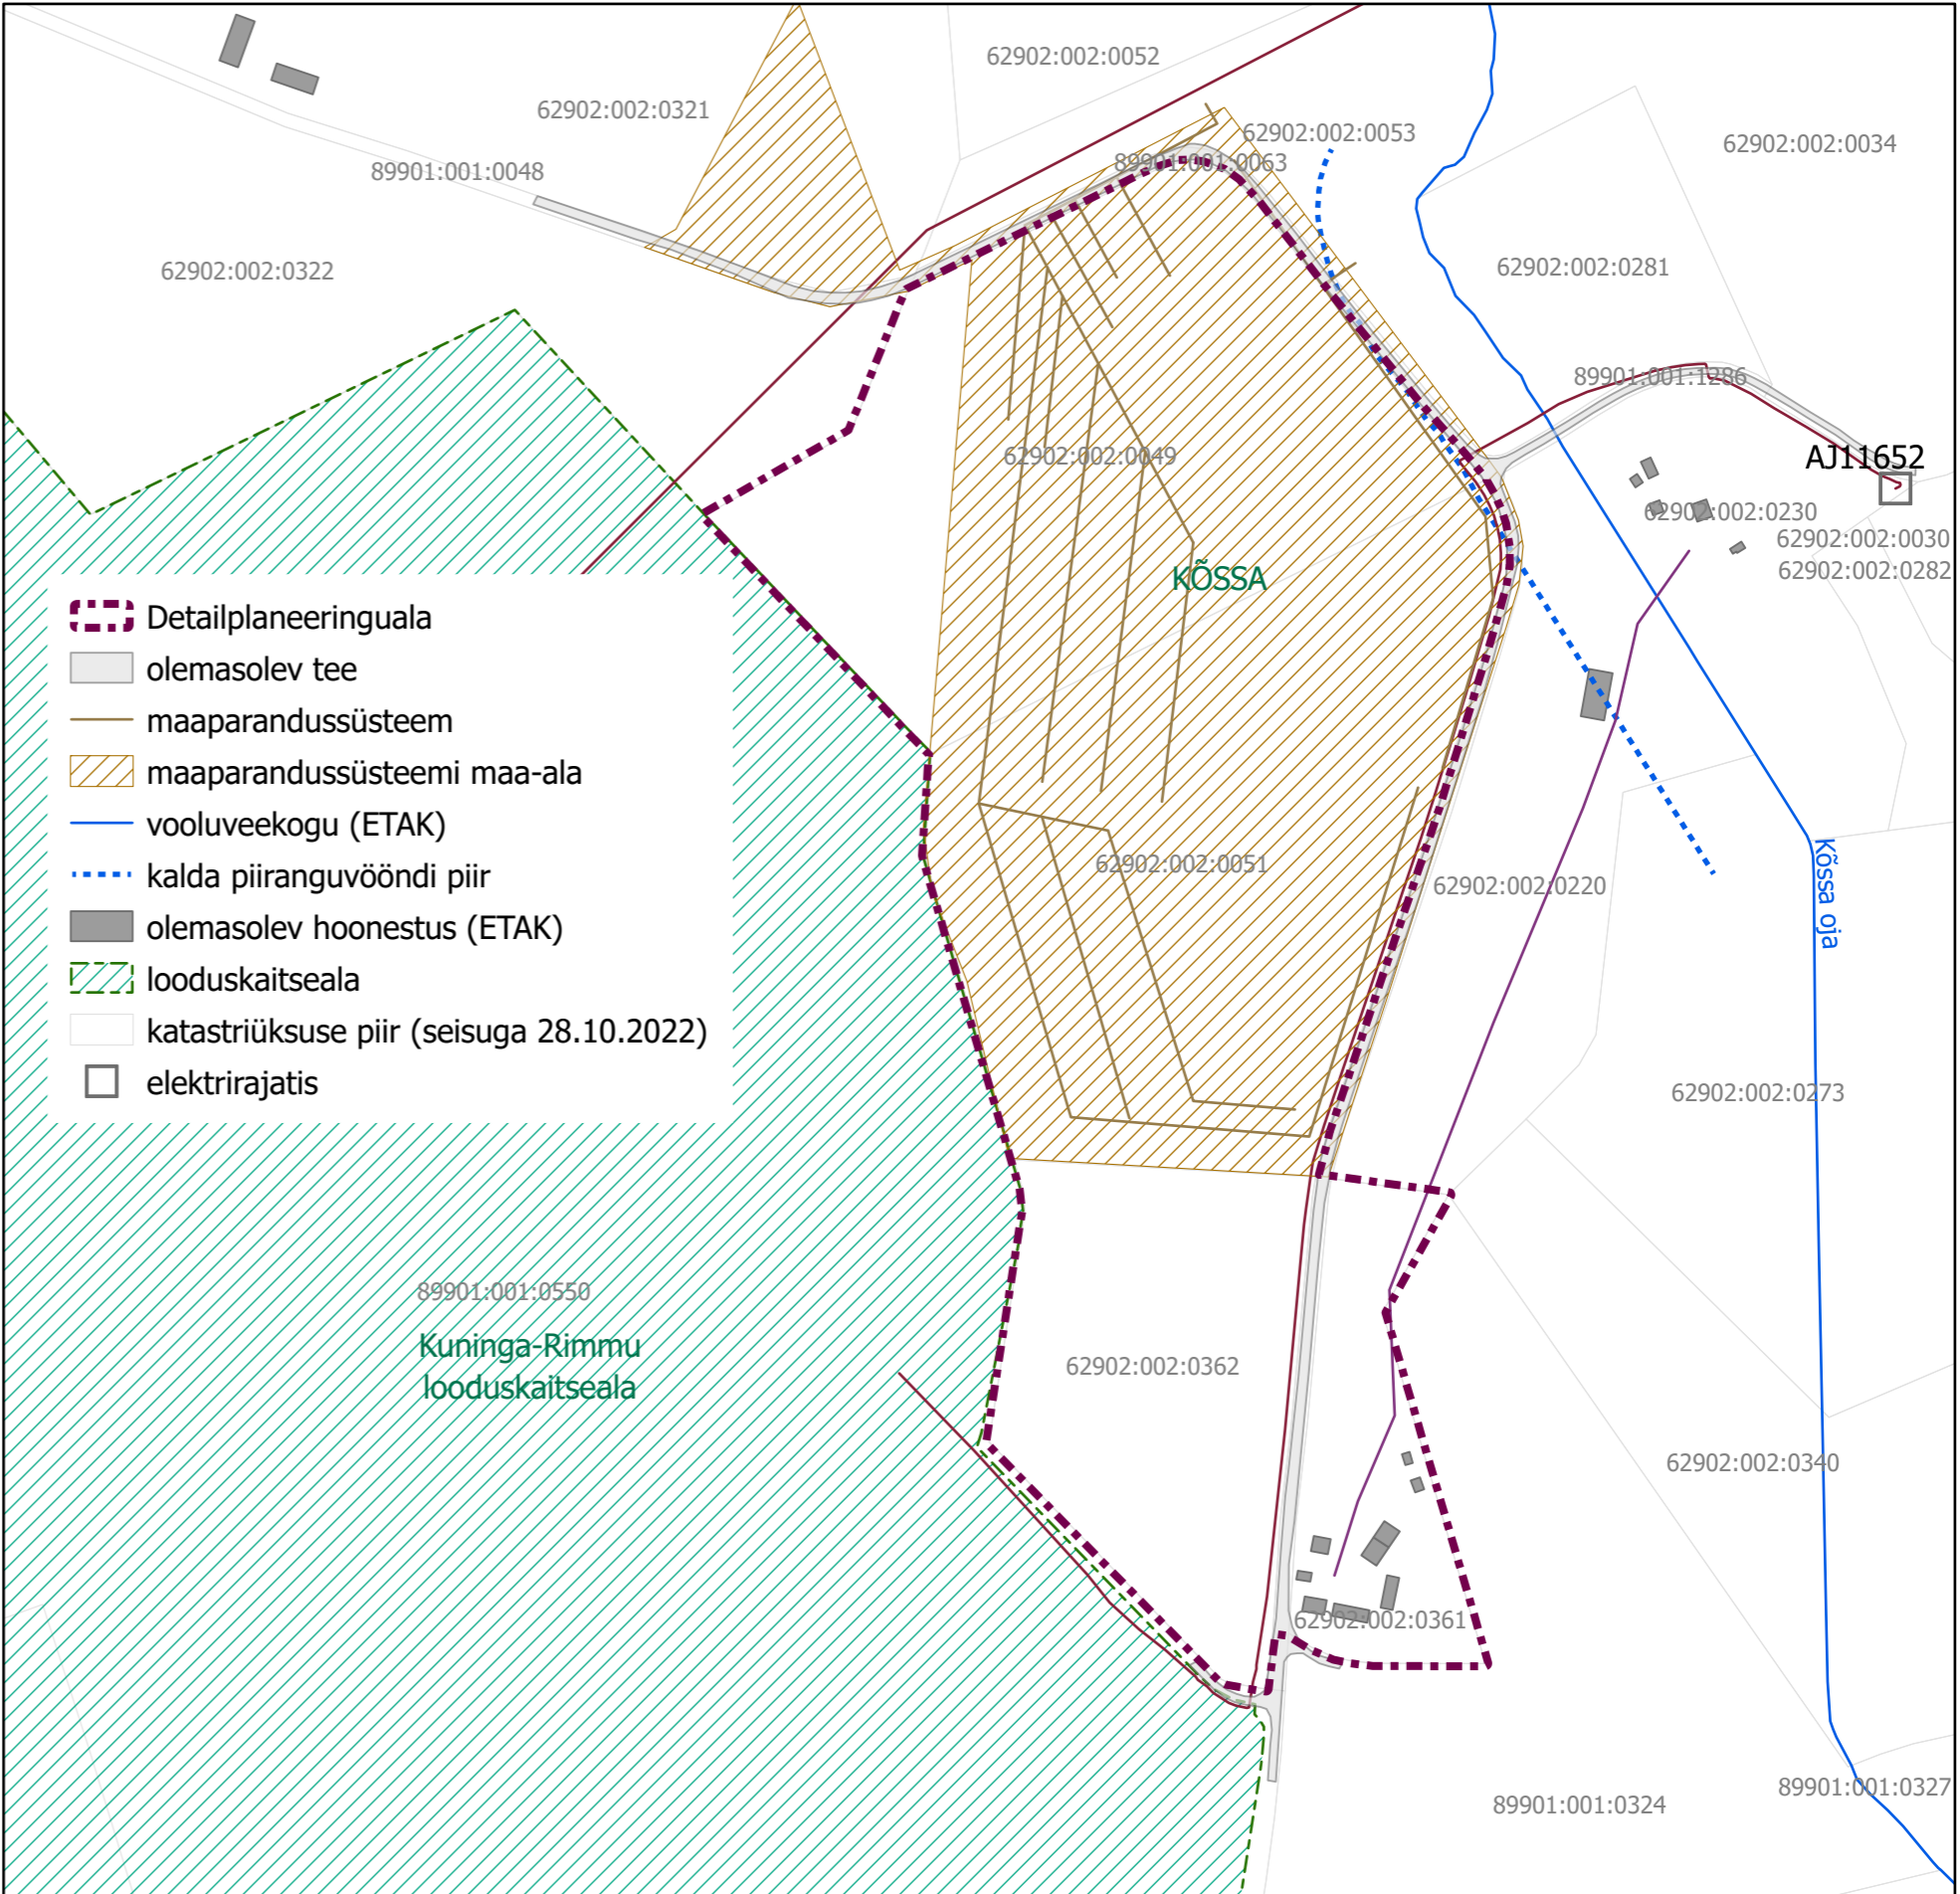

Planeeringuala asukoht
M1:15 000

Tartu - Vihanchi
- Kiling-Nõmme

-  Detailplaneeringuala
-  olemasolev tee
-  maaparandussüsteem
-  maaparandussüsteemi maa-ala
-  vooluveekogu (ETAK)
-  kalda piiranguvööndi piir
-  olemasolev hoonestus (ETAK)
-  looduskaitseala
-  katastriüksuse piir (seisuga 28.10.2022)
-  elektrirajatis

62902:002:0051 62902:002:0049 62902:002:0362 62902:002:0361	Kiini päikeseelektrijaama detailplaneering	Töö nr 20221027	M1:4000
	Huvitatud isik: OÜ Elelevi (registrikood 14272593) Detailplaneeringu koostamise tellija ja korraldaja: Viljandi Vallavalitsus	Joonis 1. Tugiplaan	
	Detailplaneeringu koostaja: Sulev Ilves	Joonis koostatud: 11.11.2022	