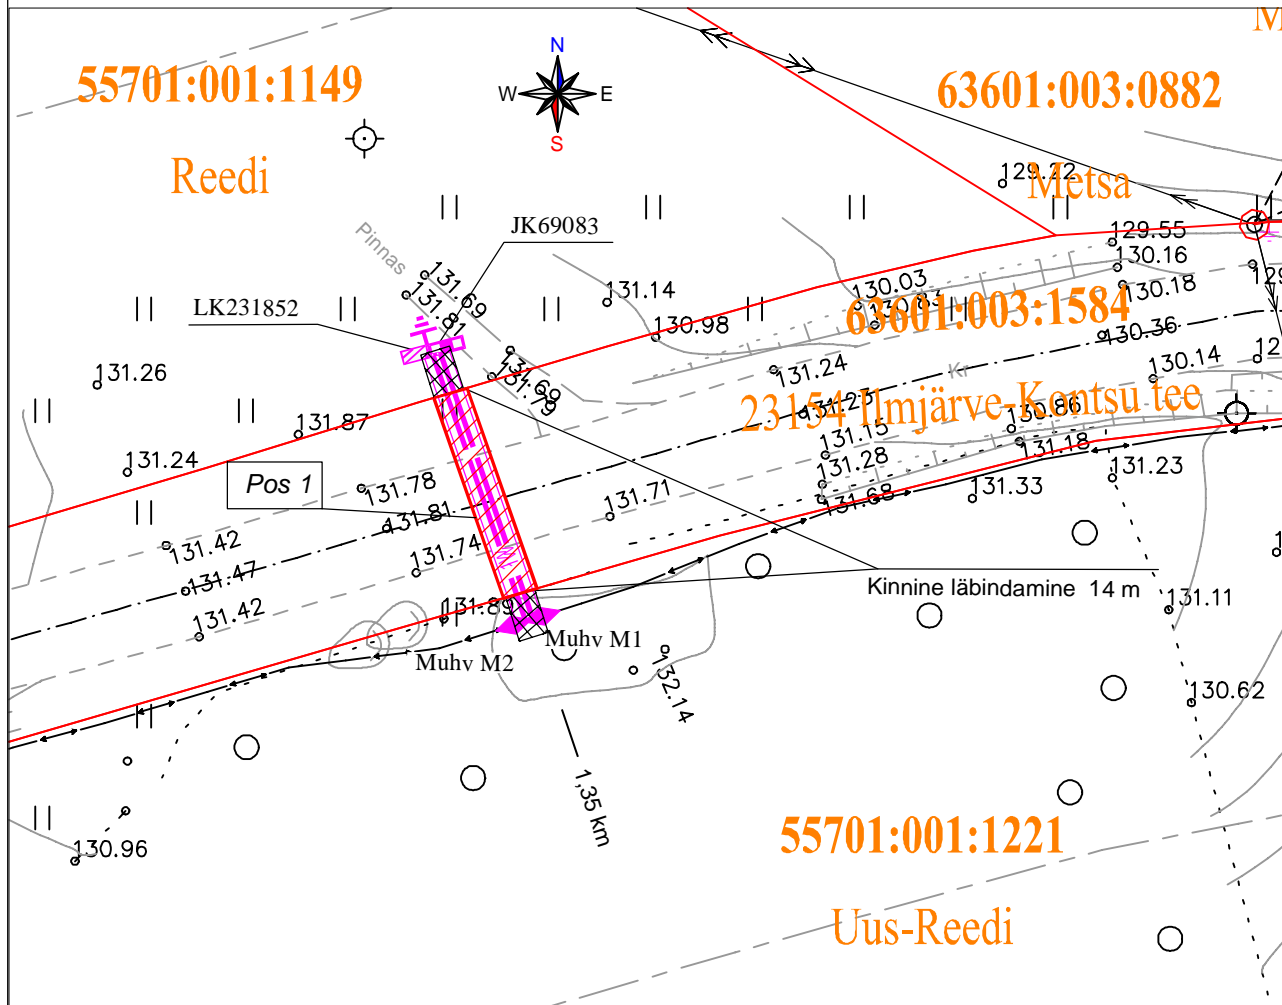

# Isikliku kasutusõiguse seadmise plaan

IKÕ ala Pos nr. (plaanil)	Kinnistu registriosa nr.	Katastriüksuse tunnus, nimi ja sihtotstarve	IKÕ ala pindala m <sup>2</sup>
Pos 1	7330250	63601:003:1584; 23154 Ilmjärve-Kontsu tee; transpordimaa	32

	IKÕ seadmise ala
	Projekteeritud jaotuskapp
	Projekteeritud liitumiskapp, arvestikapp
	Projekteeritud maanduspaigaldis
	Projekteeritud kaabli jätkumuhv
	Projekteeritud MP maakaabelliin kaitsetorus
	Olemasolev MP maakaabelliin
	Katastriüksuse piir
Projekteeritava maakaabelliini pikkus 14 m	

Projekt <b>Reedi kinnistu liitumine Tõutsi külas, Otepää vallas, Valga maakonnas</b>					Tellija <b>Elektrilevi OÜ</b>		
Joonis					Joonise nr <b>LC2189</b>		
	<b>LEONHARD WEISS</b>	Projekteeris <b>Uudo Rummel</b>	10.2024	+372 5164549	Mõõtkava M 1: 500	Tööprojekt	
E-post estonia@leonhard-weiss.com Telefon +372 601 2285 Registrikood 12083348 EL10665798-0001		Kontrollis	Projekti juht		Keel EST	Leht 1	Lehti 1