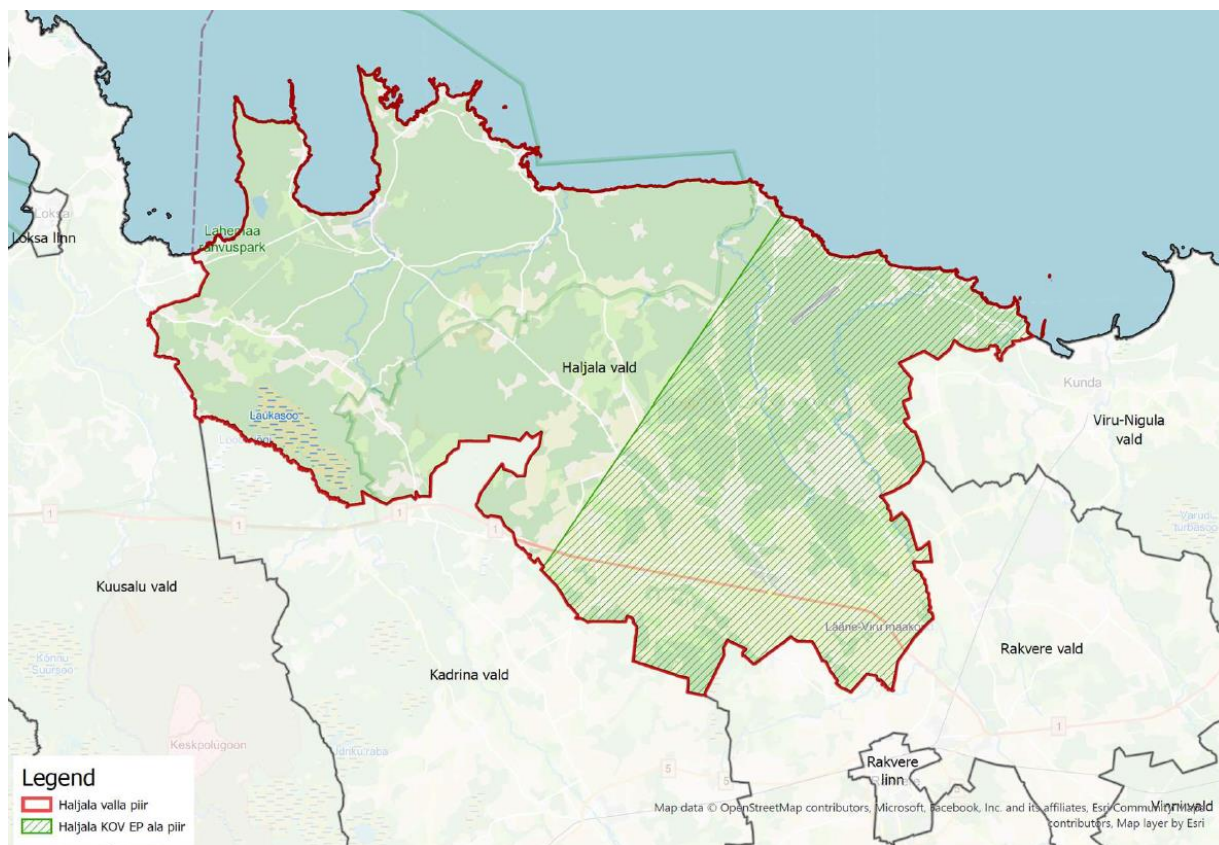

KOV eriplaneeringu planeeringuala

Planeeringuala hõlmab Hajjala valla territooriumist ligikaudu 240 km².