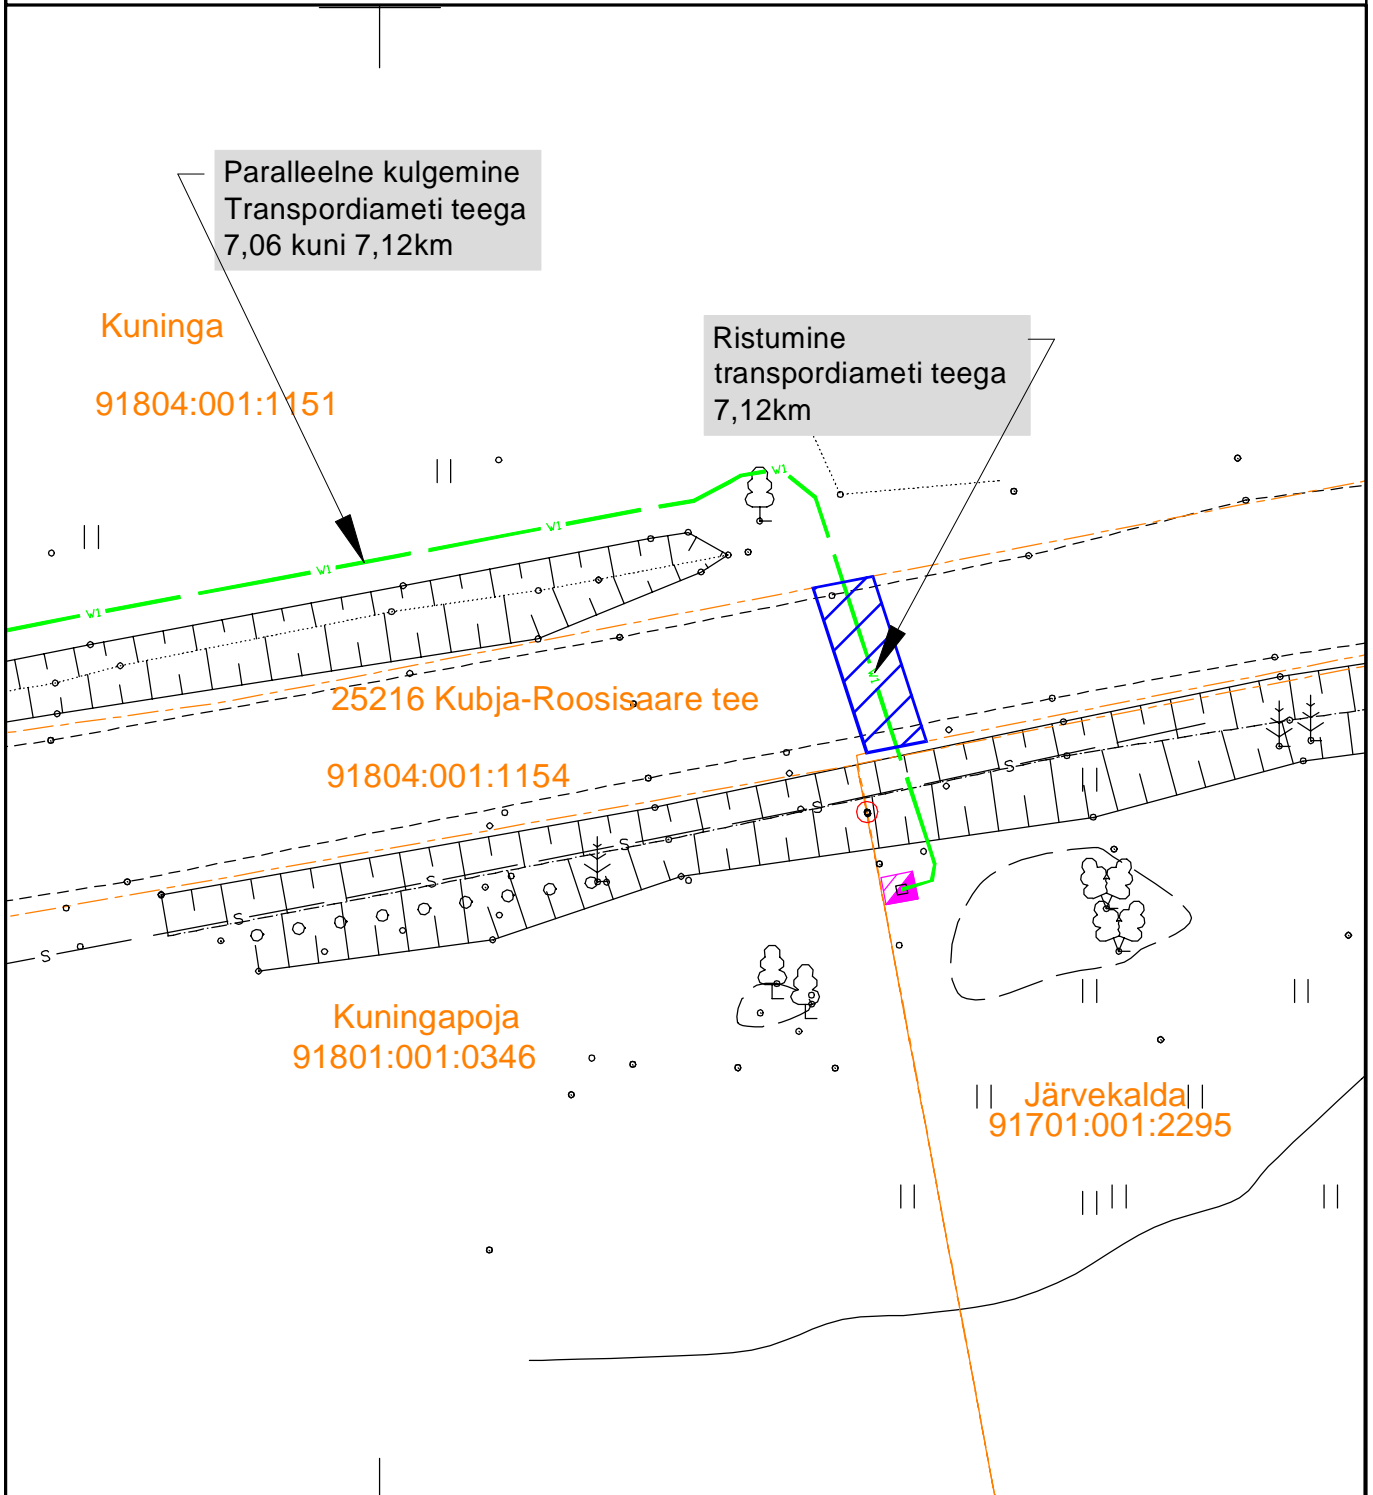

Isikliku kasutusõigusega koormatava ala plaan
Võru maakond, Võru vald, Roosisaare küla, 25216
Kubja-Roosisaare tee
Registriosa: 12035650 ; Katastritunnusega: 91804:001:1154

M 1:250

Kasutusõiguse ala : 11m²

Katastriüksuse piir

Koormatav ala

Projekteeritav maakaabel

Projekteeritav liitumiskilp

Töö: LR9297
Koostas: Karl-Magnus Rebane