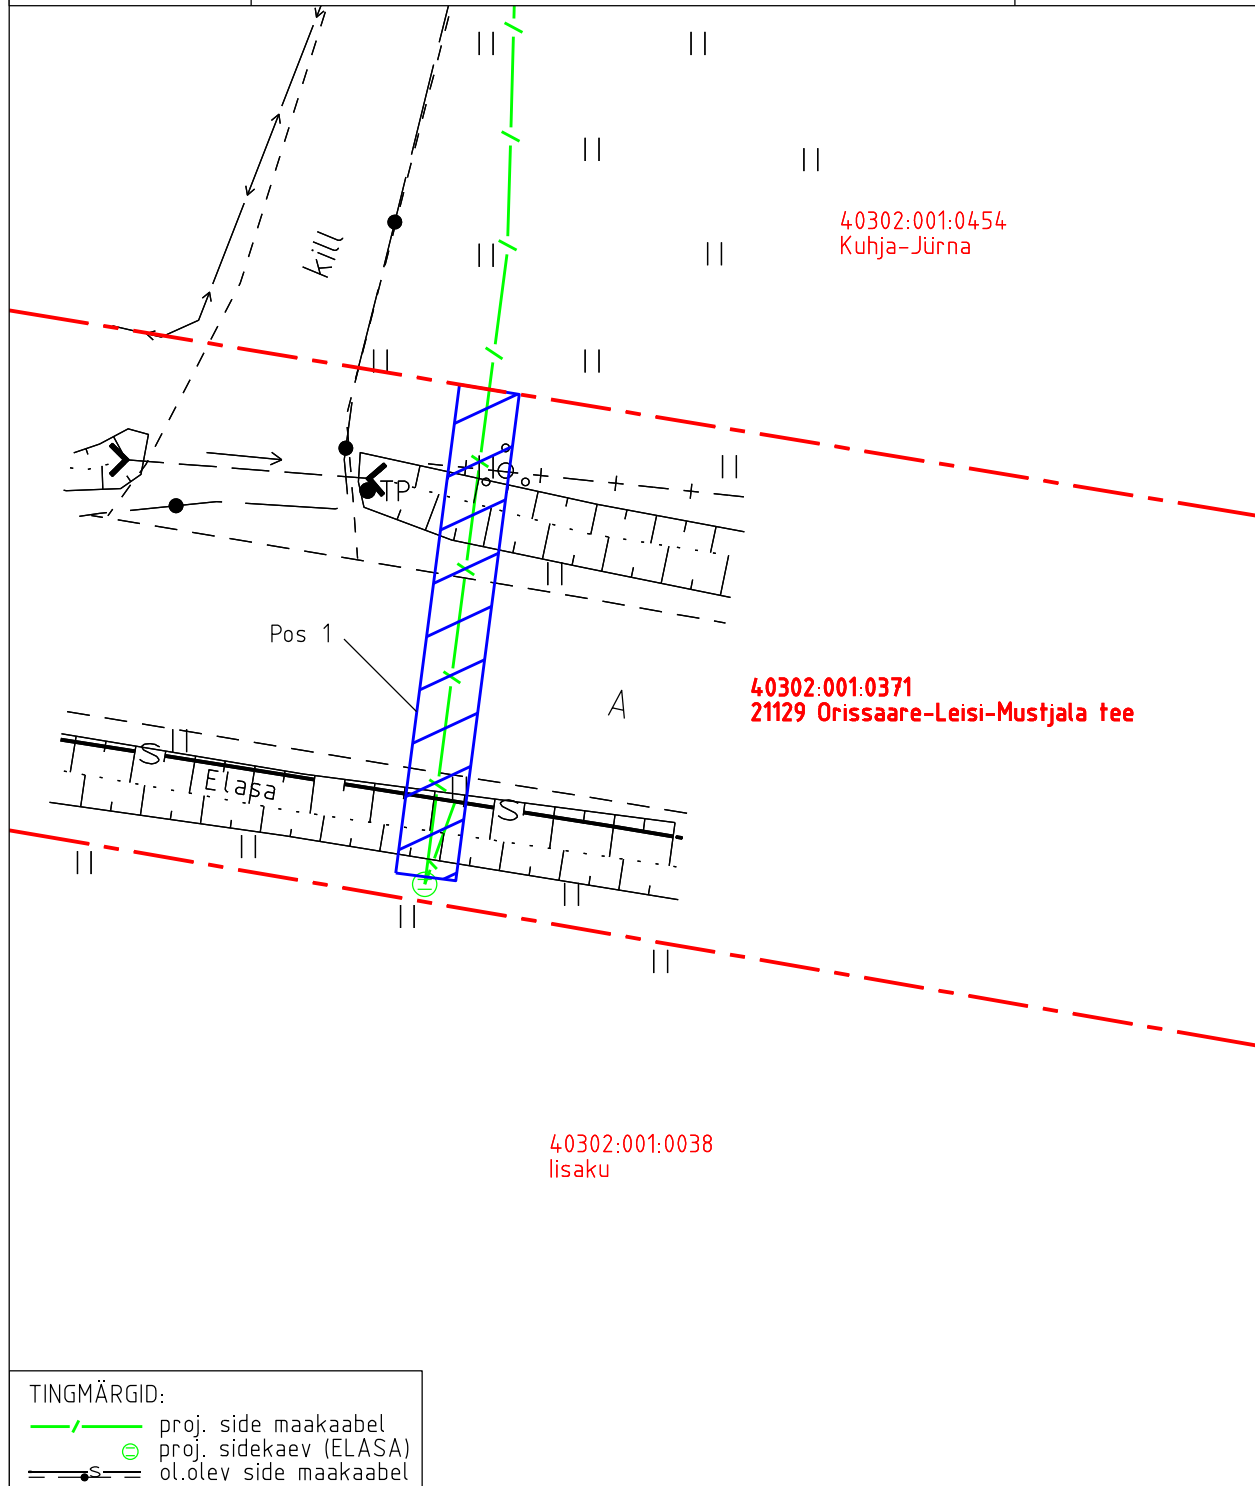

Isikliku kasutusõiguse ala plaan

Kinnistu nimi: 21129 Orissaare-Leisi-Mustjala tee (KV77413)

Katastritunnus: 40302:001:0371

Asukoht: Oitme küla, Saaremaa vald, Saare maakond

Kirjanurk OÜ töö nr 8657P

Saaremaa vald, Oitme küla Kuhja-Jürna sidelahendus

IKÕ ala pos nr	Asukoht riigitee 21129 suhtes (lõigu algus ja lõpp km)	Ala pindala (m ²)
1	ristumine 26,21 km'l	33

Isikliku kasutusõiguse ala pindala kokku ligikaudu 33 m²

Koormatava katastriüksuse piir

Katastriüksuste piirid

Plaan 1-1

M 1:250

Koostaja:

OÜ Kirjanurk